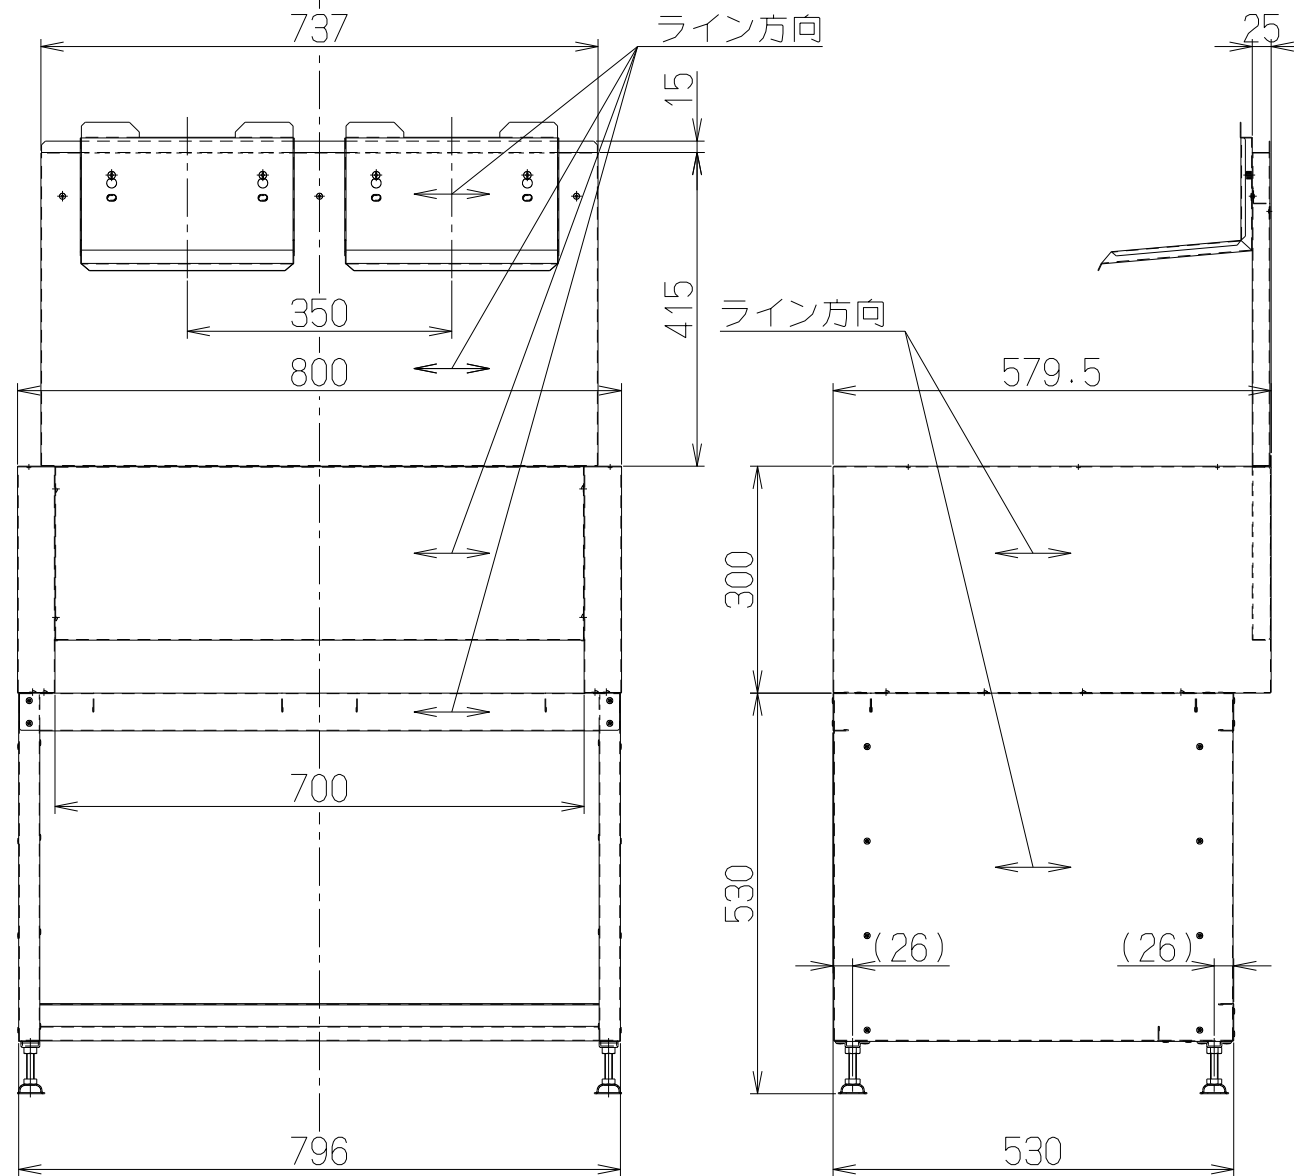

記号	変更履歴	技連番号	年月日	担当
△				
△				
△				

— 付属品 —
 +トラスねじ(M4X10)---12本
 低頭ねじ(M4X8)-----7本

品番	部品名	材質	表面処理	色調
1	架台本体	ステンレス	No.4仕上	
2	ガード側板	ステンレス	No.4仕上	※付属品
3	ガード後板	ステンレス	No.4仕上	※付属品
4	アジャスタッド			※付属品
5	ガード上板	ステンレス	No.4仕上	※付属品
6	取付金具	亜鉛めっき鋼板		※付属品
7	カゴ受け板	ステンレス	No.4仕上	※別売品