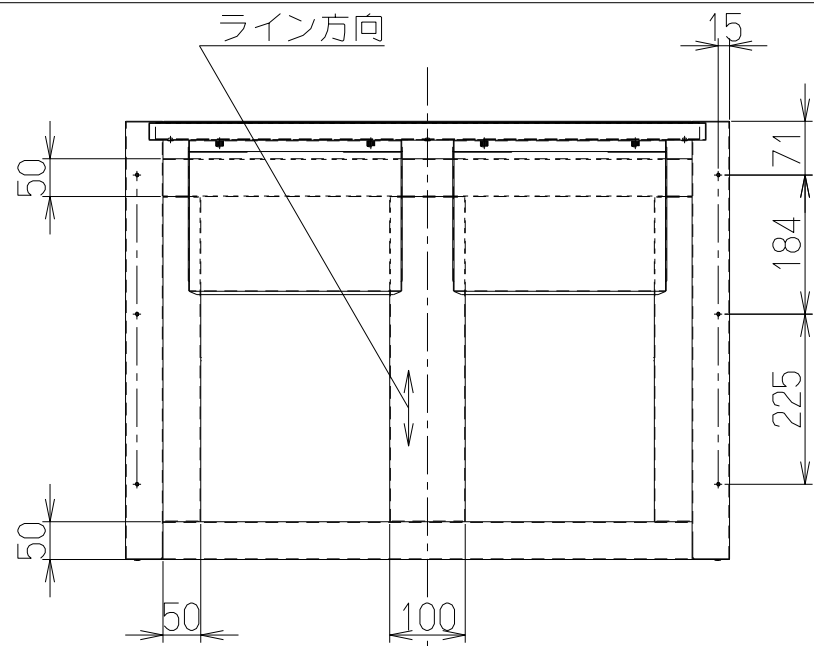

記号	変更履歴	技連番号	年月日	担当
△				
△				
△				

— 付属品 —
 +トラスねじ(M4X10)---12本
 低頭ねじ(M4X8)-----7本

品番	部品名	材質	表面処理	色調
1	架台本体	ステンレス	No.4仕上	
2	ガード側板	ステンレス	No.4仕上	※付属品
3	ガード後板	ステンレス	No.4仕上	※付属品
4	アジャスタッド			※付属品
5	ガード上板	ステンレス	No.4仕上	※付属品
6	取付金具	亜鉛めっき鋼板		※付属品
7	カゴ受け板	ステンレス	No.4仕上	※別売品