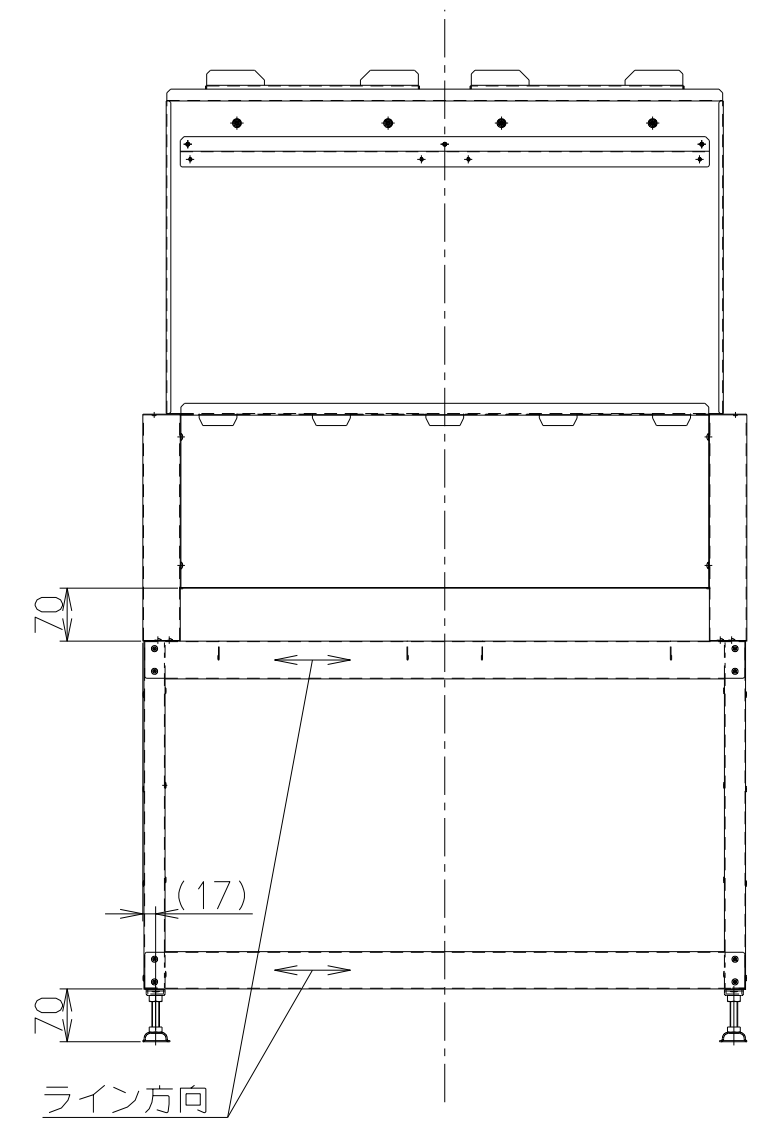

記号	変更履歴	技連番号	年月日	担当
△				
△				
△				

— 付属品 —
 +トラスねじ(M4X10)---12本
 低頭ねじ(M4X8)-----7本

品番	部品名	材質	表面処理	色調
1	架台本体	ステンレス	No.4仕上	
2	ガード側板	ステンレス	No.4仕上	※付属品
3	ガード後板	ステンレス	No.4仕上	※付属品
4	アジャスタッド			※付属品
5	ガード上板	ステンレス	No.4仕上	※付属品
6	取付金具	亜鉛めっき鋼板		※付属品
7	カゴ受け板	ステンレス	No.4仕上	※別売品