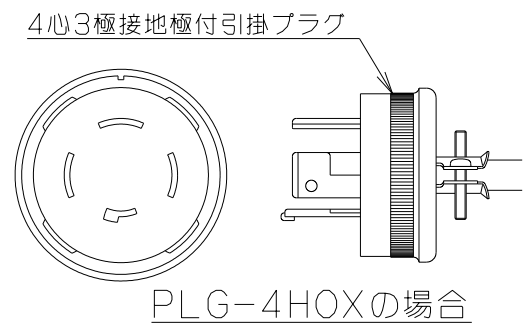

記号	変更履歴	枝番号	年月日	担当
△				
△				

主要部品一覧表				
品番	部品名	材質	表面処理	色調
1	プラグ変換アダプター	亜鉛めっき鋼板		
2	取付台	亜鉛めっき鋼板		

取付例 (OGRシリーズの場合)

(TLRシリーズの場合)

結線図 (レンジフード接続例)

付属品

+ナベねじ(M4×8) ----- 2本

注) 1. 本品はOGR, TLRシリーズ用のプラグ変換アダプターを示す。

PLG-4HOX	109TK800	-	-
PLG-4SOX	109TK700	-	-
型名	製品コード	色調	区分No.
作成 黒澤		型名 PLG-4S/HOX	フジテックオリジナル: 別売プラグ変換アダプター
更新 ****/**/**		図番 1091934	
富士工業株式会社	三角法 尺度 1/2	図名 製品姿図	