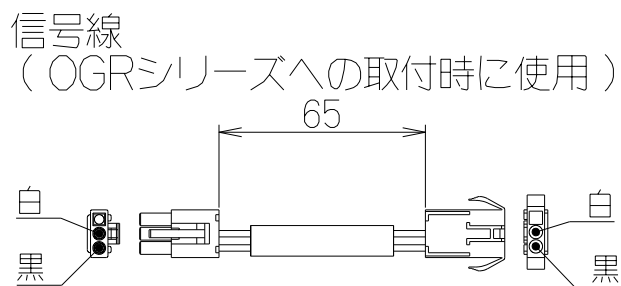

記号	変更履歴	枝番号	年月日	担当
△				
△				

主要部品一覧表				
品番	部品名	材質	表面処理	色調
1	プラグ変換アダプター	亜鉛めっき鋼板		
2	取付台	亜鉛めっき鋼板		

取付例 (OGRシリーズの場合)

(TLRシリーズの場合)

結線図 (レンジフード接続例)

付属品

+ナベねじ(M4×8) ----- 2本

注) 1. 本品はOGR, TLRシリーズ用のプラグ変換アダプターを示す。