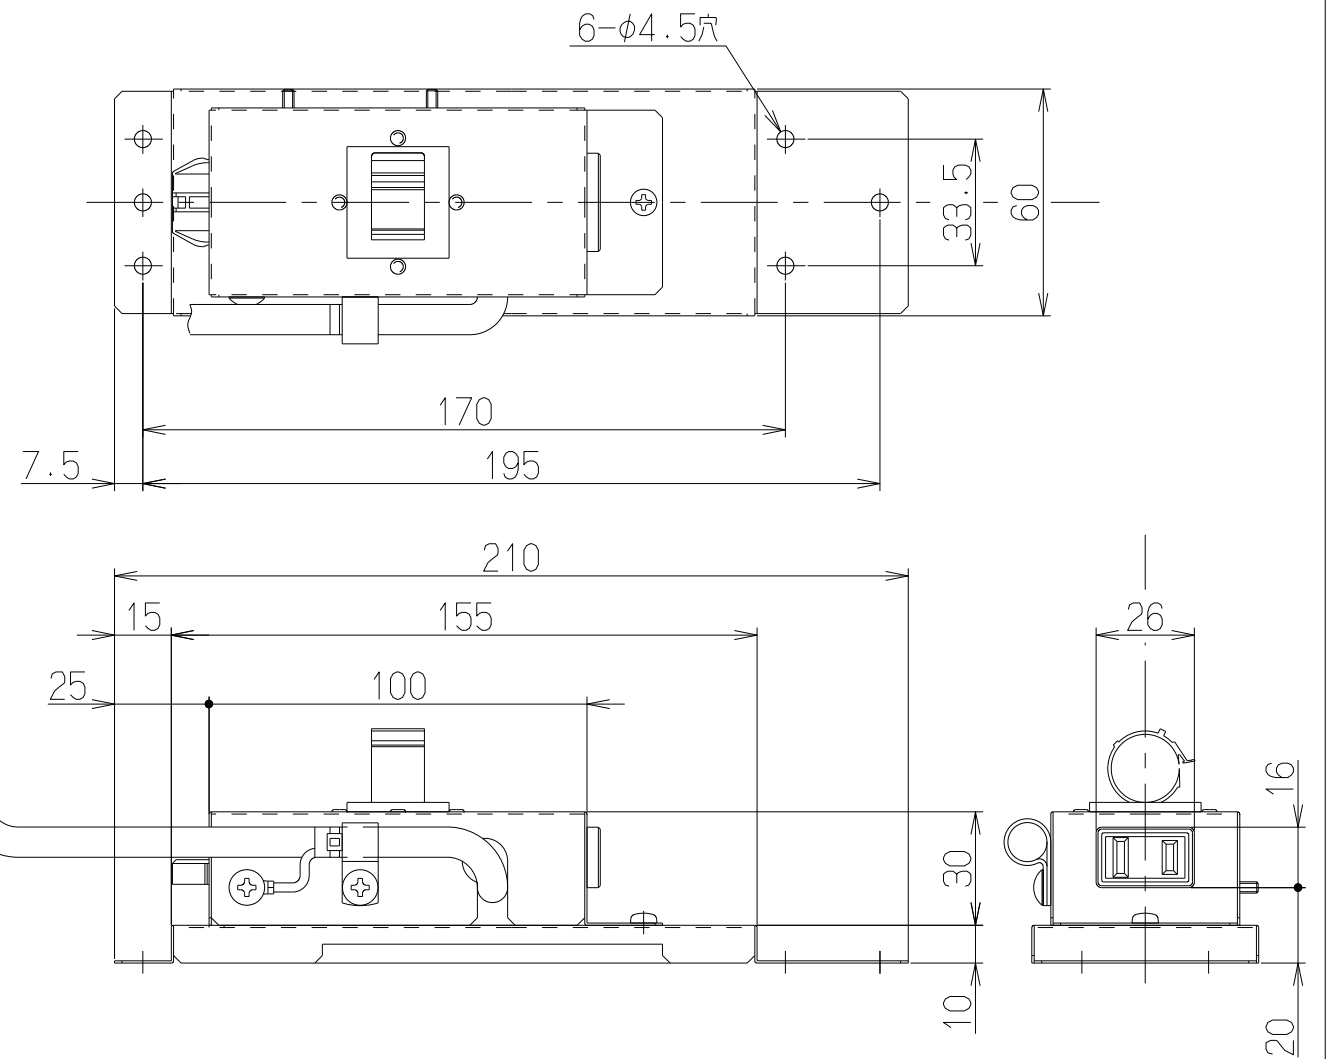

記号	変更履歴	枝番号	年月日	担当
△				
△				

主要部品一覧表				
品番	部品名	材質	表面処理	色調
1	プラグ変換アダプター	亜鉛めっき鋼板		
2	取付台	亜鉛めっき鋼板		

取付例 (OGRシリーズの場合)

(TLRシリーズの場合)

結線図 (レンジフード接続例)

付属品

+ナベねじ(M4×8) ----- 2本

注) 1. 本品はOGR, TLRシリーズ用のプラグ変換アダプターを示す。

PLG-4HOX	109TK800	-	-
PLG-4SOX	109TK700	-	-
型名	製品コード	色調	区分No.
作成 黒澤		型名 PLG-4S/HOX	フジテックオリジナル: 別売プラグ変換アダプター
更新 ****/**/**		図番 1091934	
富士工業株式会社	三角法 尺度 1/2	図名 製品姿図	