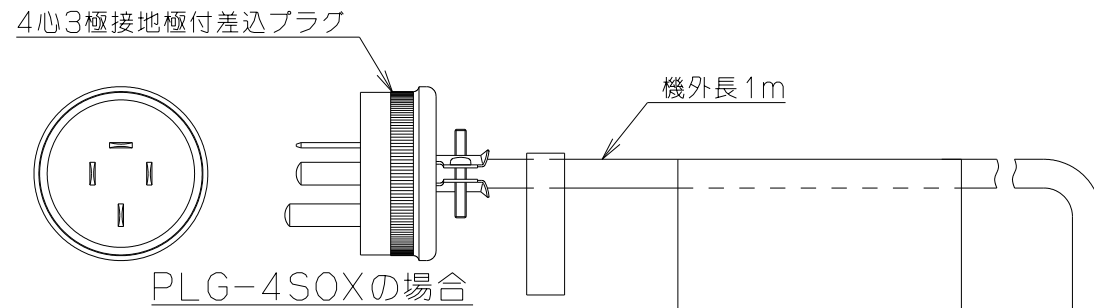

記号	変更履歴	枝番号	年月日	担当
△				
△				

主要部品一覧表				
品番	部品名	材質	表面処理	色調
1	プラグ変換アダプター	亜鉛めっき鋼板		
2	取付台	亜鉛めっき鋼板		

取付例 (OGRシリーズの場合)

(TLRシリーズの場合)

結線図 (レンジフード接続例)

付属品

+ナベねじ(M4×8) ----- 2本

注) 1. 本品はOGR, TLRシリーズ用のプラグ変換アダプターを示す。