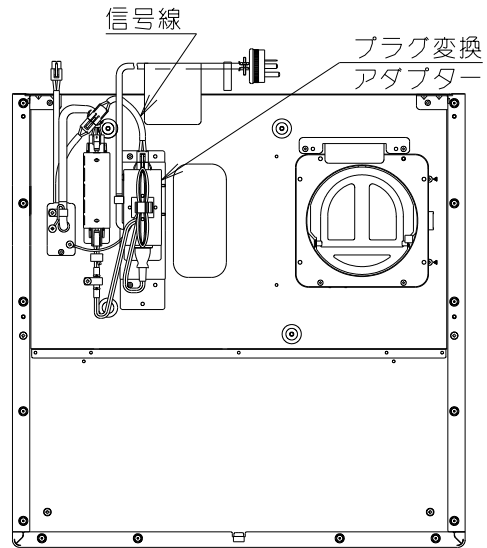

記号	変更履歴	枝番号	年月日	担当
△				
△				

主要部品一覧表				
品番	部品名	材質	表面処理	色調
1	プラグ変換アダプター	亜鉛めっき鋼板		
2	取付台	亜鉛めっき鋼板		

取付例 (OGRシリーズの場合)

(TLRシリーズの場合)

結線図 (レンジフード接続例)

付属品

+ナベねじ(M4×8) ----- 2本

注) 1. 本品はOGR, TLRシリーズ用のプラグ変換アダプターを示す。

PLG-4HOX	109TK800	-	-
PLG-4SOX	109TK700	-	-
型名	製品コード	色調	区分No.
作成 黒澤		型名 PLG-4S/HOX	フジテックオリジナル: 別売プラグ変換アダプター
更新 ****/**/**		図番 1091934	
富士工業株式会社	三角法 尺度 1/2	図名 製品姿図	