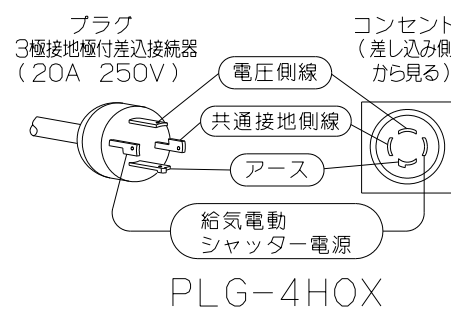

記号	変更履歴	枝番号	年月日	担当
△				
△				

主要部品一覧表				
品番	部品名	材質	表面処理	色調
1	プラグ変換アダプター	亜鉛めっき鋼板		
2	取付台	亜鉛めっき鋼板		

取付例 (OGRシリーズの場合)

(TLRシリーズの場合)

結線図 (レンジフード接続例)

付属品

+ナベねじ(M4×8) ----- 2本

注) 1. 本品はOGR, TLRシリーズ用のプラグ変換アダプターを示す。

PLG-4HOX	109TK800	-	-
PLG-4SOX	109TK700	-	-
型名	製品コード	色調	区分No.
作成 黒澤		型名 PLG-4S/HOX	フジテックオリジナル: 別売プラグ変換アダプター
更新 ****/**/**		図番 1091934	
富士工業株式会社	三角法 尺度 1/2	図名 製品姿図	