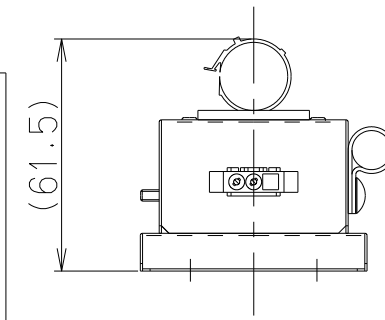

記号	変更履歴	枝番号	年月日	担当
△				
△				

主要部品一覧表				
品番	部品名	材質	表面処理	色調
1	プラグ変換アダプター	亜鉛めっき鋼板		
2	取付台	亜鉛めっき鋼板		

取付例 (OGRシリーズの場合)

(TLRシリーズの場合)

結線図 (レンジフード接続例)

付属品

+ナベねじ(M4×8) ----- 2本

注) 1. 本品はOGR, TLRシリーズ用のプラグ変換アダプターを示す。

PLG-4HOX	109TK800	-	-
PLG-4SOX	109TK700	-	-
型名	製品コード	色調	区分No.
作成 黒澤		型名 PLG-4S/HOX	フジテックオリジナル: 別売プラグ変換アダプター
更新 ****/**/**		図番 1091934	
富士工業株式会社	三角法 尺度 1/2	図名 製品姿図	