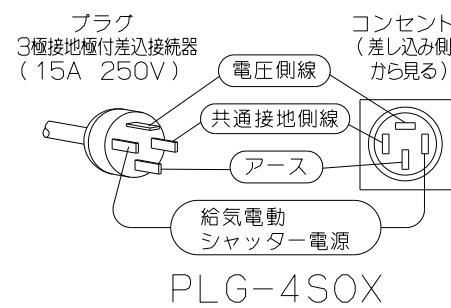

記号	変更履歴	枝番号	年月日	担当
△				
△				

主要部品一覧表				
品番	部品名	材質	表面処理	色調
1	プラグ変換アダプター	亜鉛めっき鋼板		
2	取付台	亜鉛めっき鋼板		

取付例 (OGRシリーズの場合)

(TLRシリーズの場合)

結線図 (レンジフード接続例)

付属品

+ナベねじ(M4×8) ----- 2本

注) 1. 本品はOGR, TLRシリーズ用のプラグ変換アダプターを示す。