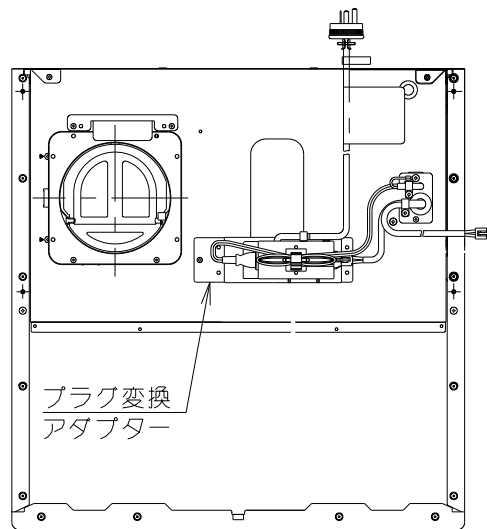

記号	変更履歴	枝番号	年月日	担当
△				
△				

主要部品一覧表				
品番	部品名	材質	表面処理	色調
1	プラグ変換アダプター	亜鉛めっき鋼板		
2	取付台	亜鉛めっき鋼板		

取付例 (OGRシリーズの場合)

(TLRシリーズの場合)

結線図 (レンジフード接続例)

付属品

+ナベねじ(M4×8) ----- 2本

注) 1. 本品はOGR, TLRシリーズ用のプラグ変換アダプターを示す。

PLG-4HOX	109TK800	-	-
PLG-4SOX	109TK700	-	-
型名	製品コード	色調	区分No.
作成 黒澤		型名 PLG-4S/HOX	フジテックオリジナル: 別売プラグ変換アダプター
更新 ****/**/**		図番 1091934	
富士工業株式会社	三角法 尺度 1/2	図名 製品姿図	