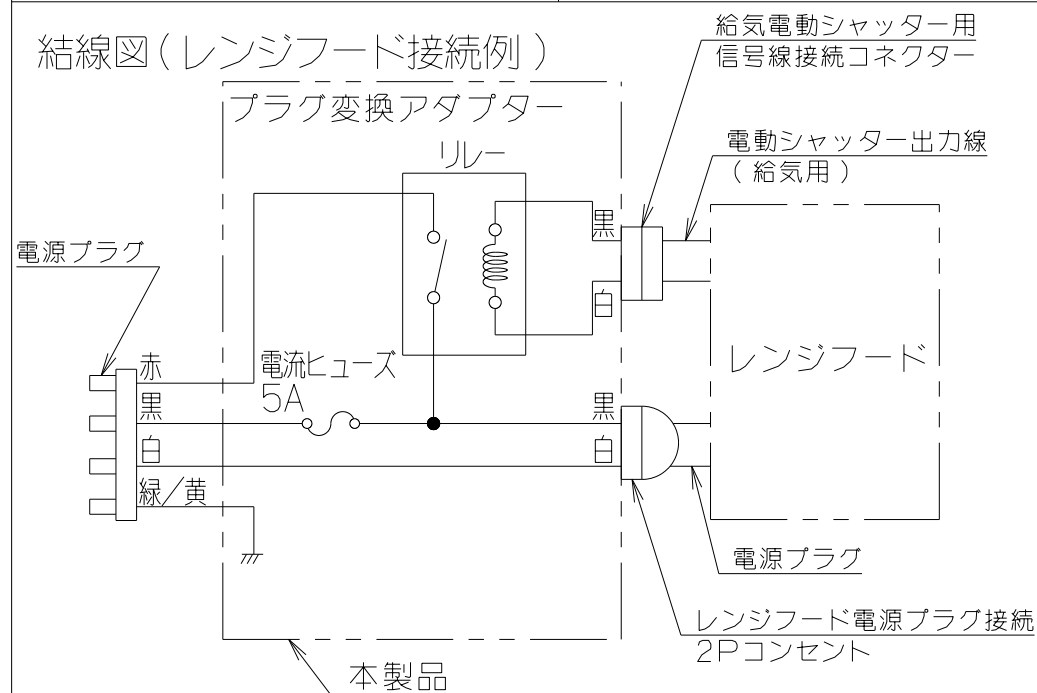

記号	変更履歴	枝番号	年月日	担当
△				
△				

主要部品一覧表				
品番	部品名	材質	表面処理	色調
1	プラグ変換アダプター	亜鉛めっき鋼板		
2	取付台	亜鉛めっき鋼板		

取付例 (OGRシリーズの場合)

(TLRシリーズの場合)

結線図 (レンジフード接続例)

付属品

+ナベねじ(M4×8) ----- 2本

注) 1. 本品はOGR, TLRシリーズ用のプラグ変換アダプターを示す。

PLG-4HOX	109TK800	-	-
PLG-4SOX	109TK700	-	-
型名	製品コード	色調	区分No.
作成 黒澤		型名 PLG-4S/HOX	フジテックオリジナル: 別売プラグ変換アダプター
更新 ****/**/**		図番 1091934	
富士工業株式会社	三角法 尺度 1/2	図名 製品姿図	