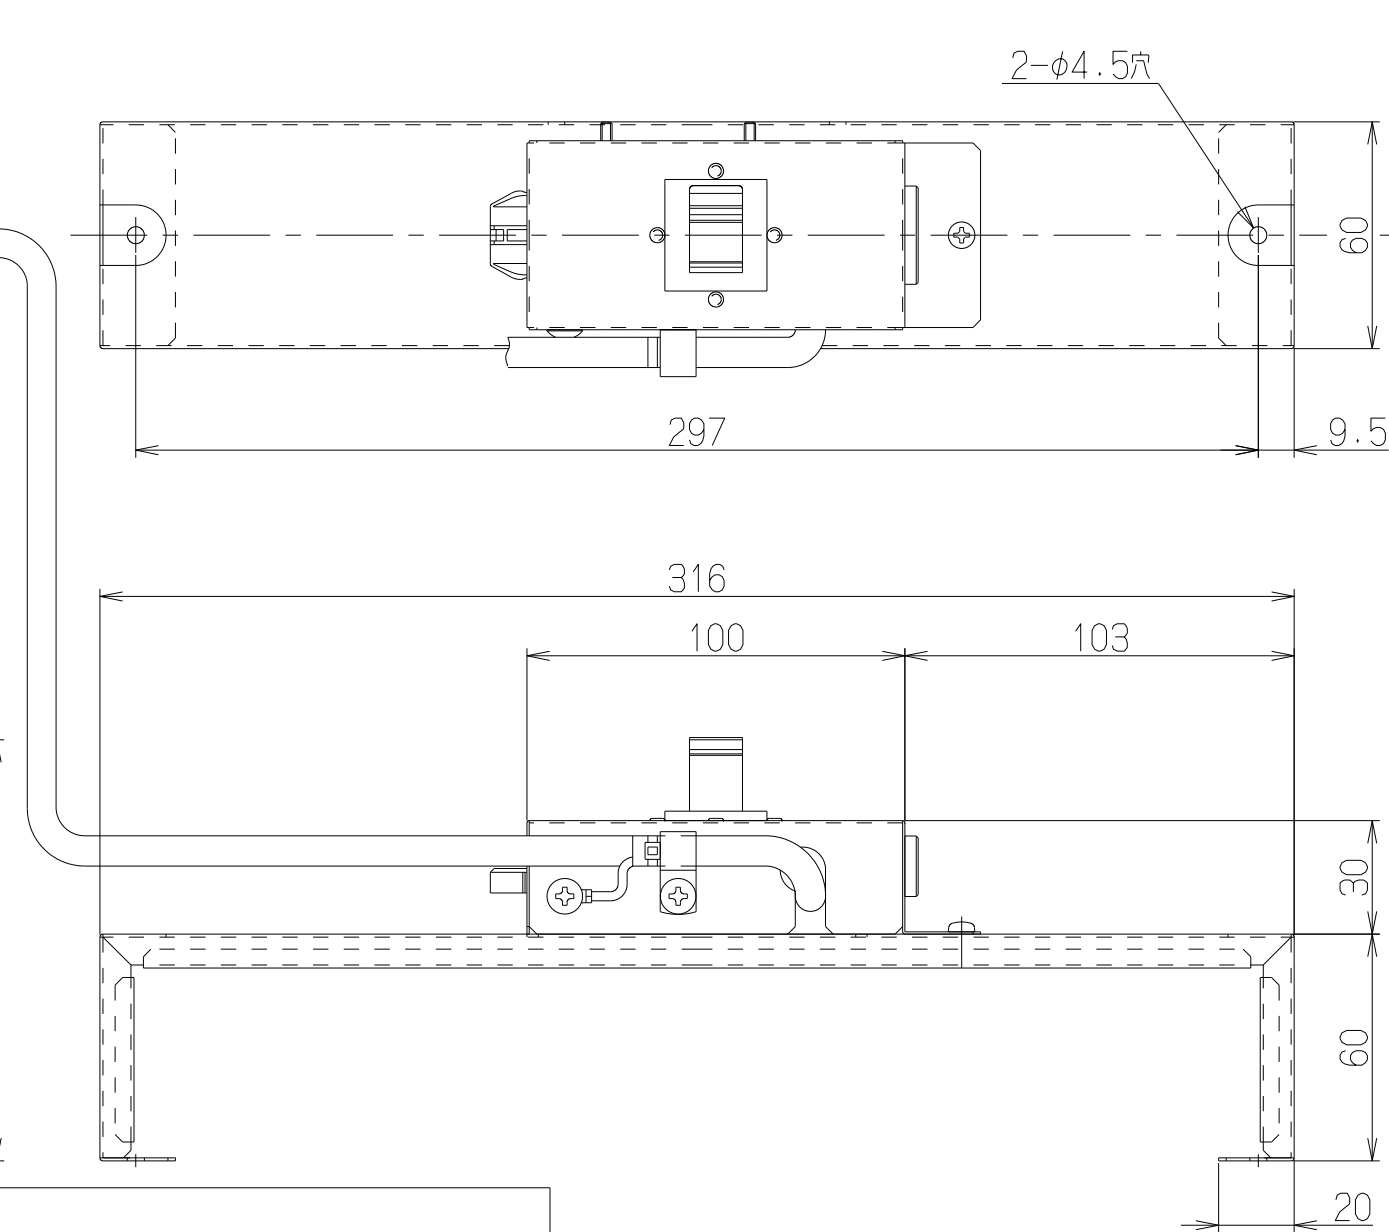

記号	変更履歴	技連番号	年月日	担当
△				
△				
△				

主要部品一覧表				
品番	部品名	材質	表面処理	色調
1	プラグ変換アダプター	亜鉛めっき鋼板		
2	取付台	亜鉛めっき鋼板		

付属品
+ナベねじ(M4×8) ----- 2本

注) 1. 本品はXGR/LGRシリーズ用のプラグ変換アダプターを示す。

PLG-4HL	109TL100	-	-
PLG-4SL	109TK900	-	-
型名	製品コード	色調	区分No.
作成 黒澤	型名 PLG-4S/HL	フジテックオリジナル: 別売プラグ変換アダプター	
更新 ****/**/**	番 1091935	図名 製品姿図	
富士工業株式会社		三角法 尺 1/2	度