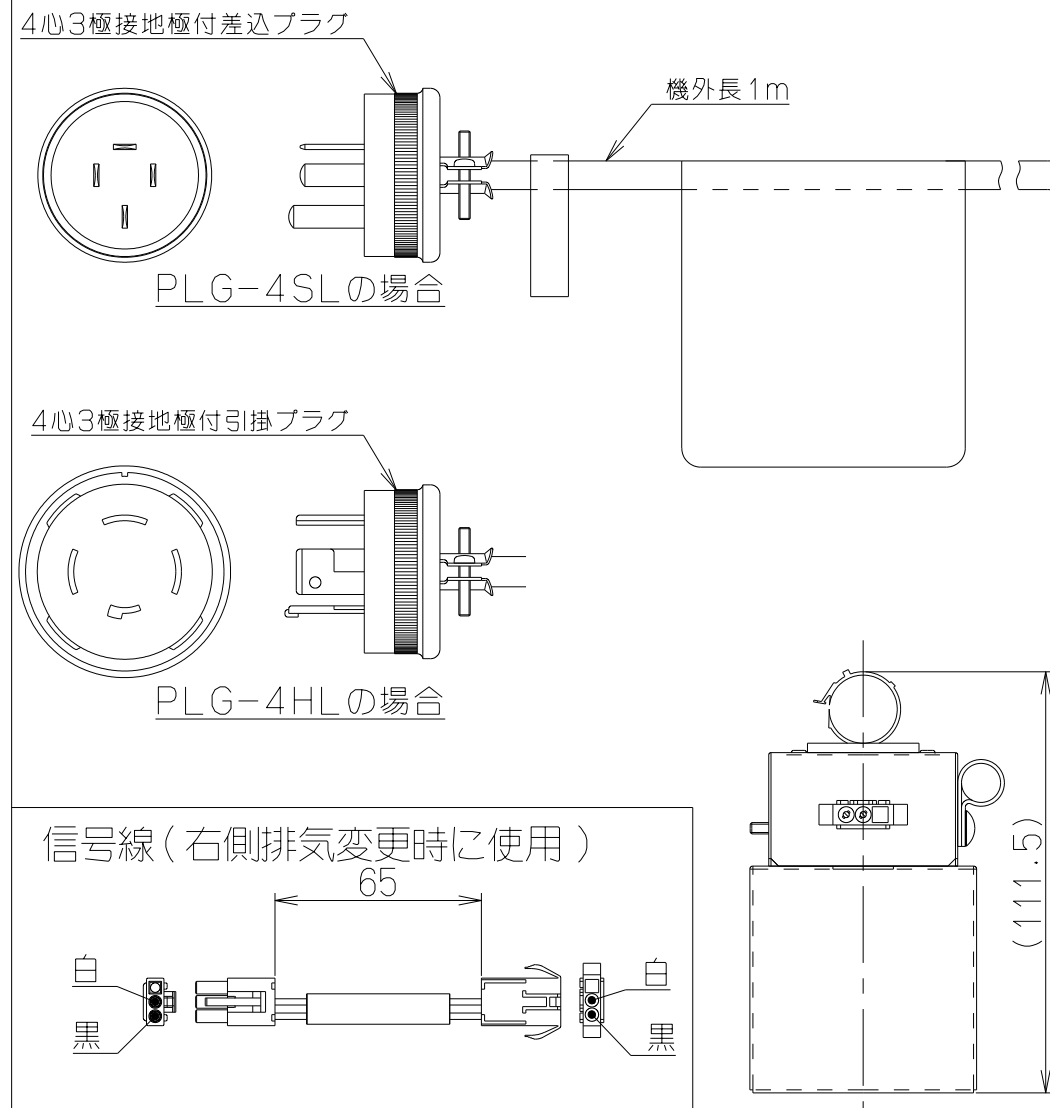

記号	変更履歴	技連番号	年月日	担当
△				
△				
△				

主要部品一覧表				
品番	部品名	材質	表面処理	色調
1	プラグ変換アダプター	亜鉛めっき鋼板		
2	取付台	亜鉛めっき鋼板		

付属品
+ナベねじ(M4×8) ----- 2本

注) 1. 本品はXGR/LGRシリーズ用のプラグ変換アダプターを示す。

PLG-4HL	109TL100	-	-
PLG-4SL	109TK900	-	-
型名	製品コード	色調	区分No.
作成 黒澤	型名 PLG-4S/HL	フジテックオリジナル: 別売プラグ変換アダプター	
更新 ****/**/**	番 1091935	図名 製品姿図	
富士工業株式会社		三角法 尺 1/2	度