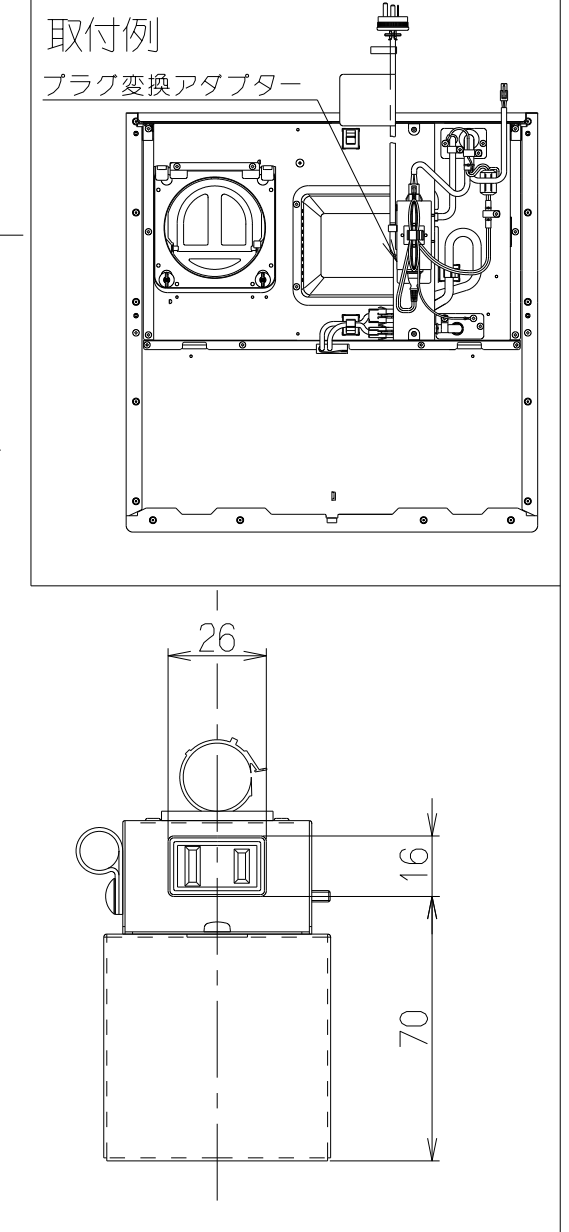

記号	変更履歴	技連番号	年月日	担当
△				
△				
△				

主要部品一覧表				
品番	部品名	材質	表面処理	色調
1	プラグ変換アダプター	亜鉛めっき鋼板		
2	取付台	亜鉛めっき鋼板		

付属品
+ナベねじ(M4×8) ----- 2本

注) 1. 本品はXGR/LGRシリーズ用のプラグ変換アダプターを示す。

PLG-4HL	109TL100	-	-
PLG-4SL	109TK900	-	-
型名	製品コード	色調	区分No.
作成 黒澤	型名 PLG-4S/HL	フジテックオリジナル: 別売プラグ変換アダプター	
更新 ****/**/**	番 1091935	図名 製品姿図	
富士工業株式会社		三角法 尺 1/2	度