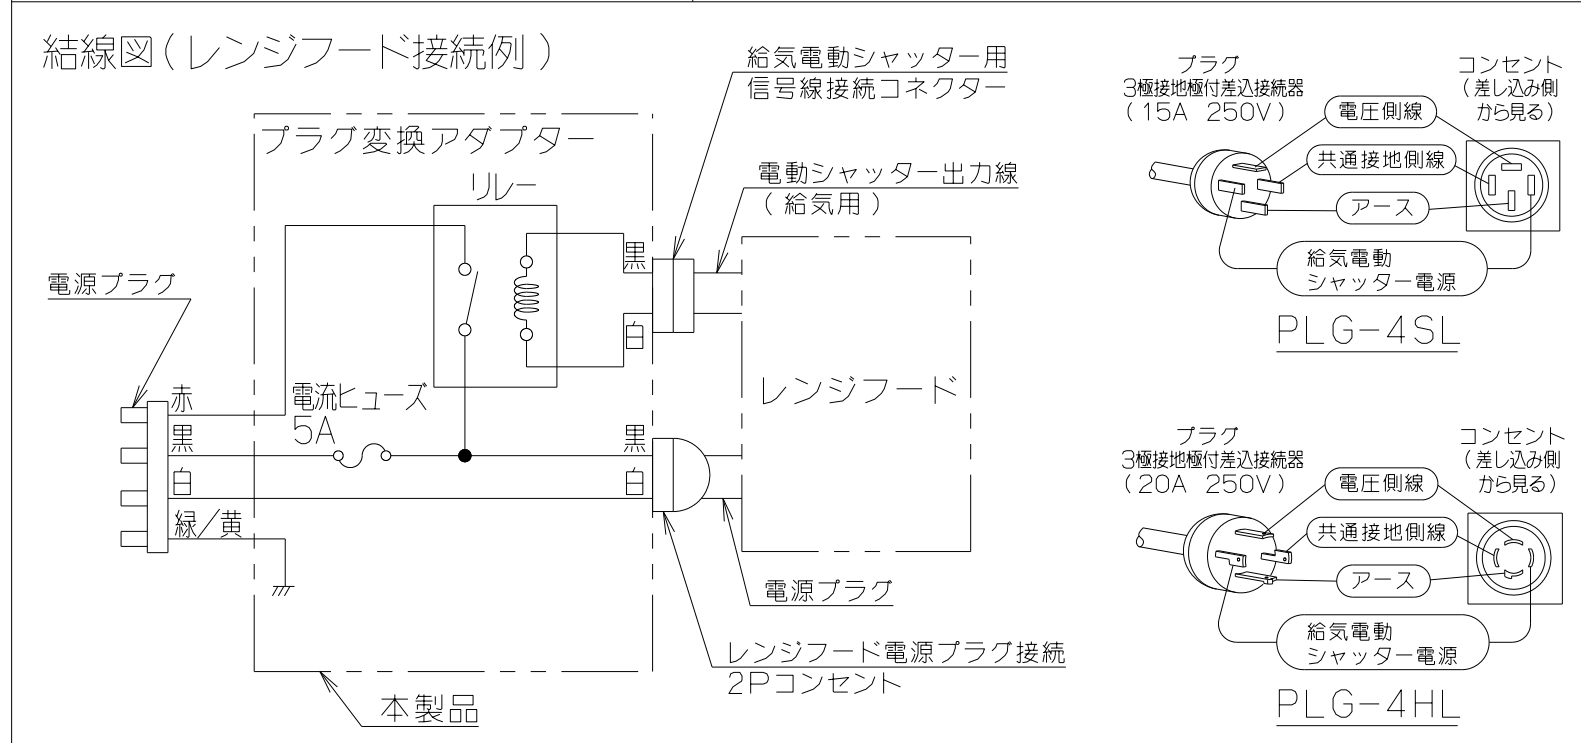

記号	変更履歴	技連番号	年月日	担当
△				
△				
△				

主要部品一覧表				
品番	部品名	材質	表面処理	色調
1	プラグ変換アダプター	亜鉛めっき鋼板		
2	取付台	亜鉛めっき鋼板		

付属品
+ナベねじ(M4×8) ----- 2本

注) 1. 本品はXGR/LGRシリーズ用のプラグ変換アダプターを示す。

PLG-4HL	109TL100	-	-
PLG-4SL	109TK900	-	-
型名	製品コード	色調	区分No.
作成 黒澤	型名 PLG-4S/HL	フジテックオリジナル: 別売プラグ変換アダプター	
更新 ****/**/**	番 1091935	図名 製品姿図	
富士工業株式会社		三角法 尺 1/2	度