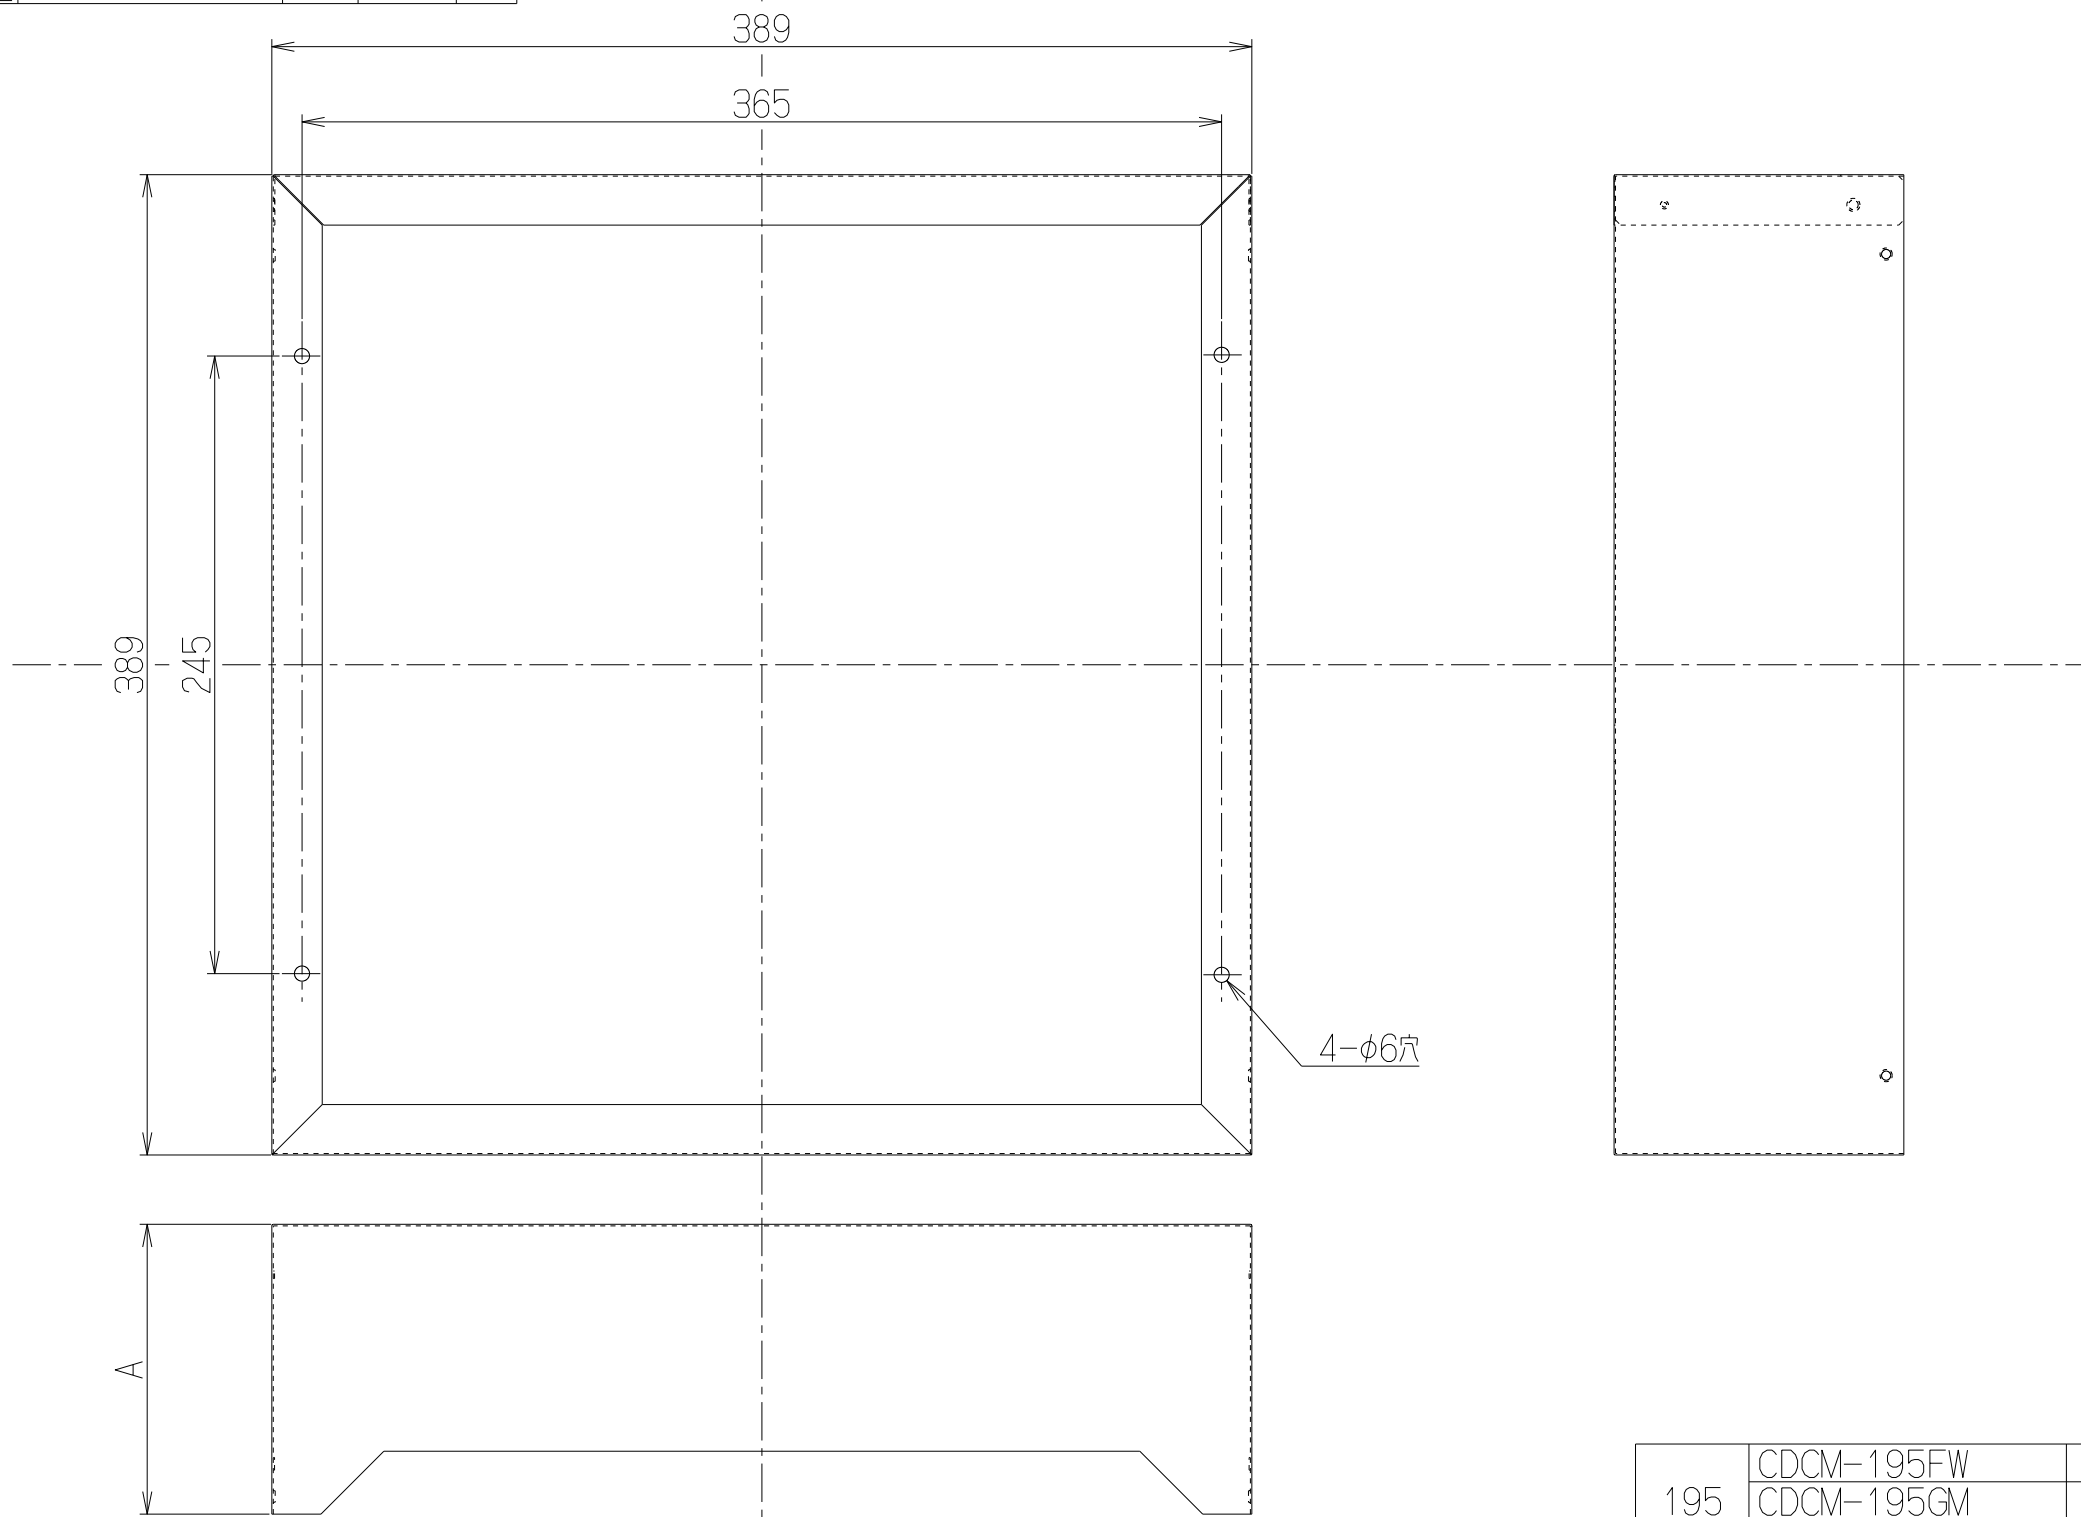

記号	変更履歴	技連番号	年月日	担当
△				
△				
△				
△				
△				

付属品	
座付ねじ(φ5×25)	----- 4本
+トラスねじ(M4×10)	----- 4本

195	CDCM-195FW	109VF3AT	フロストホワイト	---
	CDCM-195GM	109VF3AJ	グレーメタリック	---
	CDCM-195SV	109VF3AC	MDシルバー	---
115	CDCM-115FW	109VF2AT	フロストホワイト	---
	CDCM-115GM	109VF2AJ	グレーメタリック	---
	CDCM-115SV	109VF2AC	MDシルバー	---
型名		製品コード	色調	区分No.
A 寸 法	作成		型名 CDCM-115/195	
	更新		フジテックオリジナル	
	****/**/**		1092145	
-FUJIOH- 富士工業株式会社		三角法	尺 度	製品姿図