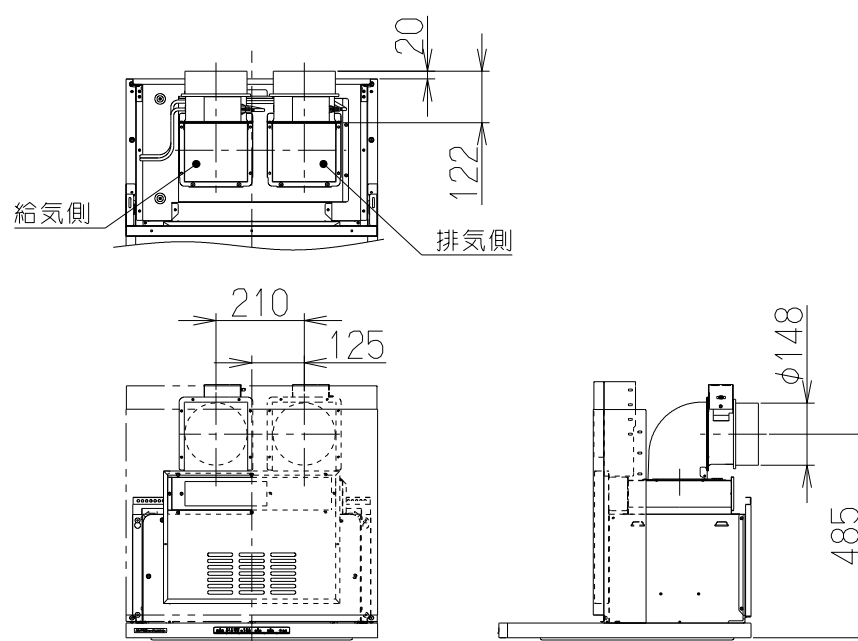

取付例

左側排気仕様

右側排気仕様

上方給気・排気

後方給気・排気

別売品の「L形ダクト」2個使用

①②③給排気ユニット

④給気アダプター-A

⑤給気アダプター-B

⑥給気幕板

⑦調整目隠し板上R/L

⑧調整目隠し板下R/L

⑨信号線

*上図はRを示す。
(LはRに対して対称)

注) 1. 本品はOGRシリーズ用の同時給排ユニットを示す。
2. 本品の給気・排気方向は上方・後方のみとする。

構成部品・付属品

- ①給排BOX 1個
- ②給気口(給排BOXに付属) 1個
- ③排気口(給排BOXに付属) 1個
- ④給気アダプター-A 1個
- ⑤給気アダプター-B 1個
- ⑥給気幕板 1個
- ⑦調整目隠し板上R/L 各1個
- ⑧調整目隠し板下R/L 各1個
- ⑨信号線 2本
- ・ソフトテープ 2本
- ・アルミテープ 1本
- ・+ナベねじ(M4×8) 14本
- ・+トラスねじ(M4×10) 2本
- ・木ねじ(φ4.1×13) 6本