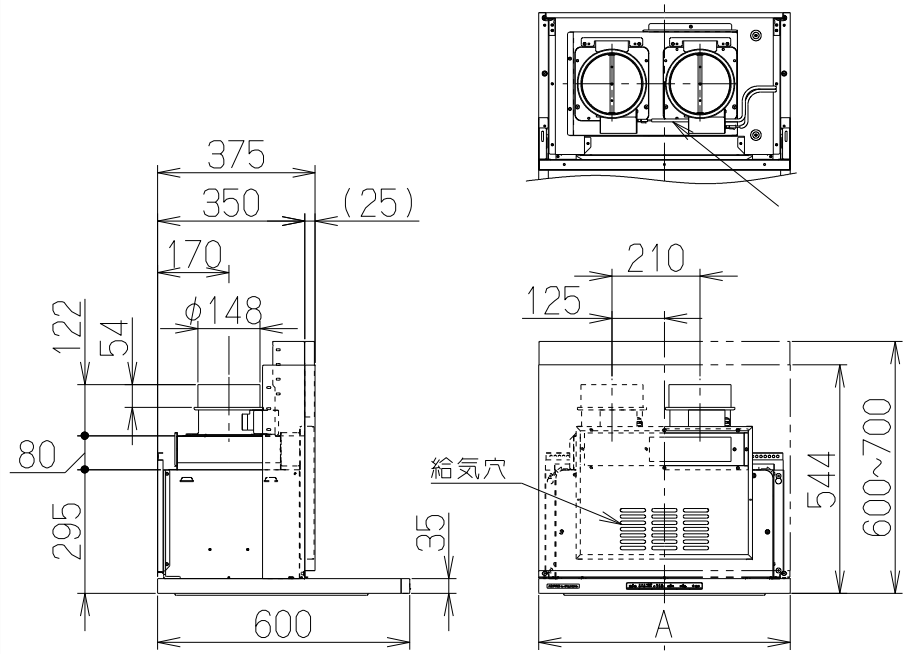

取付例

左側排気仕様

右側排気仕様

上方給気・排気

後方給気・排気

別売品の「L形ダクト」2個使用

①②③給排気ユニット

④給気アダプター-A

⑤給気アダプター-B

⑥給気幕板

⑦調整目隠し板上R/L

⑧調整目隠し板下R/L

⑨信号線

*上図はRを示す。
(LはRに対して対称)

注) 1. 本品はOGRシリーズ用の同時給排ユニットを示す。
2. 本品の給気・排気方向は上方・後方のみとする。

構成部品・付属品