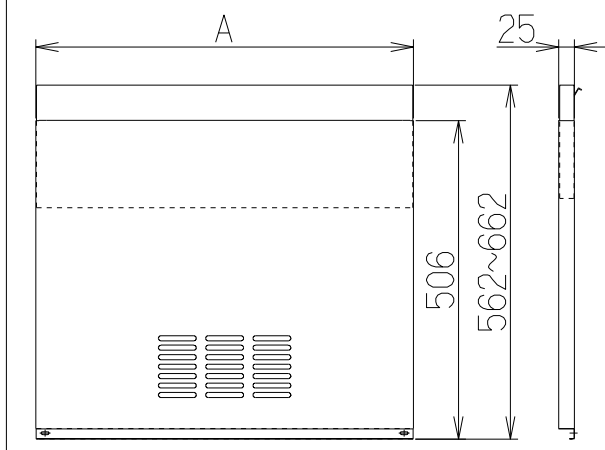

取付例

左側排気仕様

右側排気仕様

上方給気・排気

後方給気・排気

別売品の「L形ダクト」2個使用

①②③給排気ユニット

④給気アダプター-A

⑤給気アダプター-B

⑥給気幕板

⑦調整目隠し板上R/L

⑧調整目隠し板下R/L

⑨信号線

*上図はRを示す。
(LはRに対して対称)

注) 1. 本品はOGRシリーズ用の同時給排ユニットを示す。
2. 本品の給気・排気方向は上方・後方のみとする。

構成部品・付属品