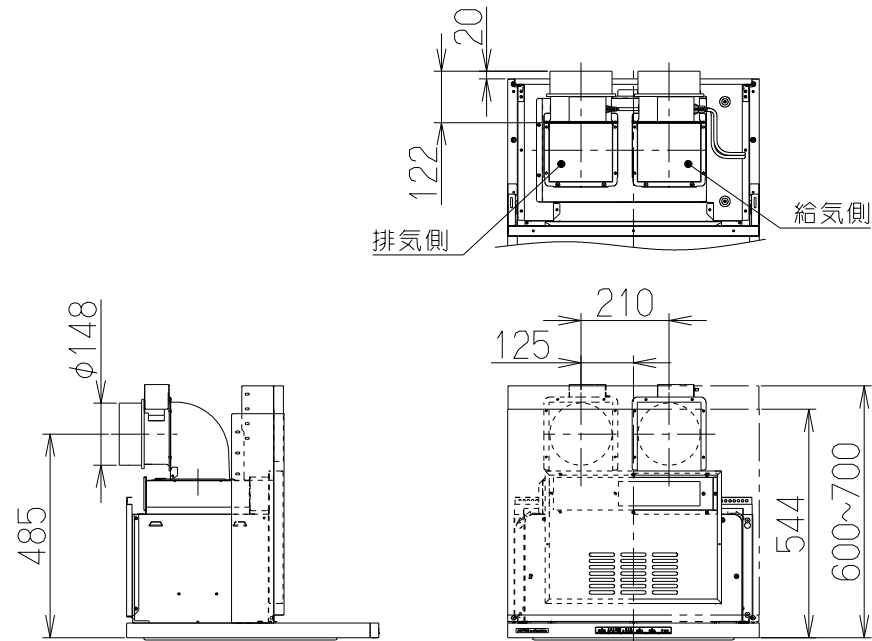

取付例

左側排気仕様

右側排気仕様

上方給気・排気

後方給気・排気

別売品の「L形ダクト」2個使用

①②③給排気ユニット

④給気アダプター-A

⑤給気アダプター-B

⑥給気幕板

⑦調整目隠し板上R/L

⑧調整目隠し板下R/L

⑨信号線

*上図はRを示す。
(LはRに対して対称)

注) 1. 本品はOGRシリーズ用の同時給排ユニットを示す。
2. 本品の給気・排気方向は上方・後方のみとする。

構成部品・付属品

- ①給排BOX 1個
- ②給気口(給排BOXに付属) 1個
- ③排気口(給排BOXに付属) 1個
- ④給気アダプター-A 1個
- ⑤給気アダプター-B 1個
- ⑥給気幕板 1個
- ⑦調整目隠し板上R/L 各1個
- ⑧調整目隠し板下R/L 各1個
- ⑨信号線 2本
- ・ソフトテープ 2本
- ・アルミテープ 1本
- ・+ナベねじ(M4×8) 14本
- ・+トラスねじ(M4×10) 2本
- ・木ねじ(φ4.1×13) 6本