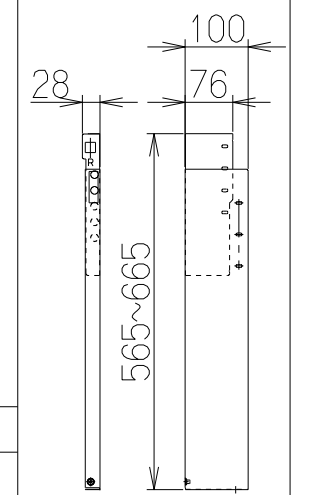

取付例

左側排気仕様

右側排気仕様

上方給気・排気

後方給気・排気

別売品の「L形ダクト」2個使用

①②③給排気ユニット

④給気アダプター-A

⑤給気アダプター-B

⑥給気幕板

⑦調整目隠し板上R/L

⑧調整目隠し板下R/L

⑨信号線

*上図はRを示す。
(LはRに対して対称)

注) 1. 本品はOGRシリーズ用の同時給排ユニットを示す。
2. 本品の給気・排気方向は上方・後方のみとする。

構成部品・付属品

- ①給排BOX 1個
- ②給気口(給排BOXに付属) 1個
- ③排気口(給排BOXに付属) 1個
- ④給気アダプター-A 1個
- ⑤給気アダプター-B 1個
- ⑥給気幕板 1個
- ⑦調整目隠し板上R/L 各1個
- ⑧調整目隠し板下R/L 各1個
- ⑨信号線 2本
- ・ソフトテープ 2本
- ・アルミテープ 1本
- ・+ナベねじ(M4×8) 14本
- ・+トラスねじ(M4×10) 2本
- ・木ねじ(φ4.1×13) 6本