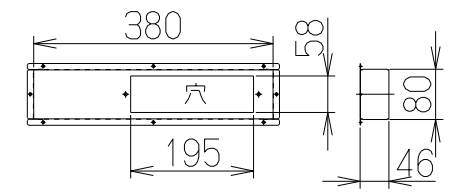

取付例

左側排気仕様

右側排気仕様

上方給気・排気

後方給気・排気

別売品の「L形ダクト」2個使用

①②③給排気ユニット

④給気アダプター-A

⑤給気アダプター-B

⑥給気幕板

⑦調整目隠し板上R/L

⑧調整目隠し板下R/L

⑨信号線

*上図はRを示す。
(LはRに対して対称)

注) 1. 本品はOGRシリーズ用の同時給排ユニットを示す。
2. 本品の給気・排気方向は上方・後方のみとする。

構成部品・付属品