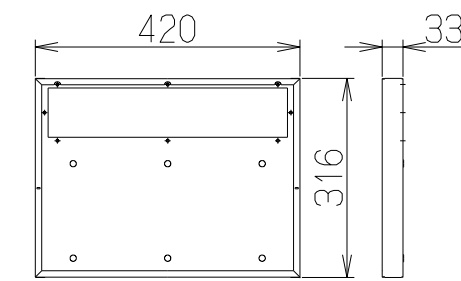

取付例

左側排気仕様

右側排気仕様

上方給気・排気

後方給気・排気

別売品の「L形ダクト」2個使用

①②③給排気ユニット

④給気アダプター-A

⑤給気アダプター-B

⑥給気幕板

⑦調整目隠し板上R/L

⑧調整目隠し板下R/L

⑨信号線

*上図はRを示す。
(LはRに対して対称)

注) 1. 本品はOGRシリーズ用の同時給排ユニットを示す。
2. 本品の給気・排気方向は上方・後方のみとする。

構成部品・付属品