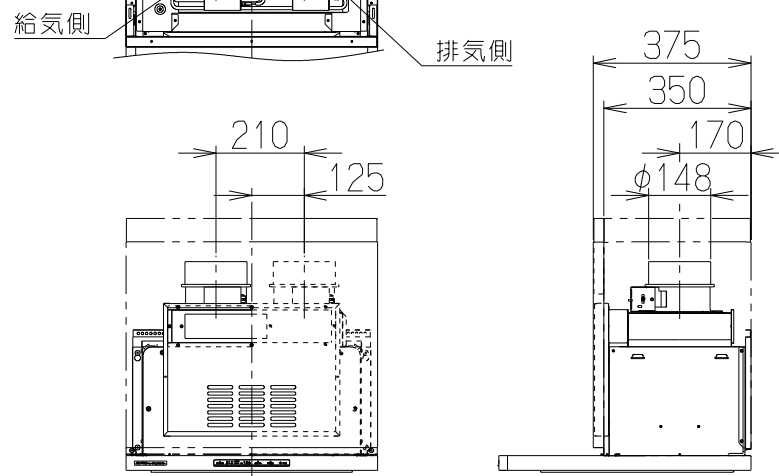

取付例

左側排気仕様

右側排気仕様

上方給気・排気

後方給気・排気

別売品の「L形ダクト」2個使用

①②③給排気ユニット

④給気アダプター-A

⑤給気アダプター-B

⑥給気幕板

⑦調整目隠し板上R/L

⑧調整目隠し板下R/L

⑨信号線

*上図はRを示す。
(LはRに対して対称)

注) 1. 本品はOGRシリーズ用の同時給排ユニットを示す。
2. 本品の給気・排気方向は上方・後方のみとする。

構成部品・付属品