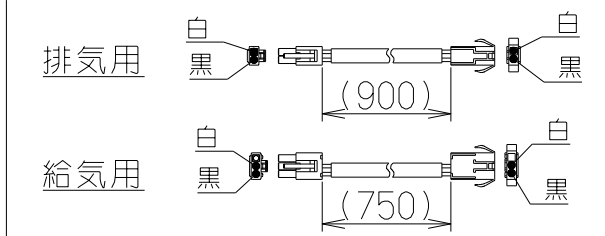

取付例

左側排気仕様

右側排気仕様

上方給気・排気

後方給気・排気

別売品の「L形ダクト」2個使用

①②③給排気ユニット

④給気アダプター-A

⑤給気アダプター-B

⑥給気幕板

⑦調整目隠し板上R/L

⑧調整目隠し板下R/L

⑨信号線

*上図はRを示す。
(LはRに対して対称)

注) 1. 本品はOGRシリーズ用の同時給排ユニットを示す。
2. 本品の給気・排気方向は上方・後方のみとする。

構成部品・付属品