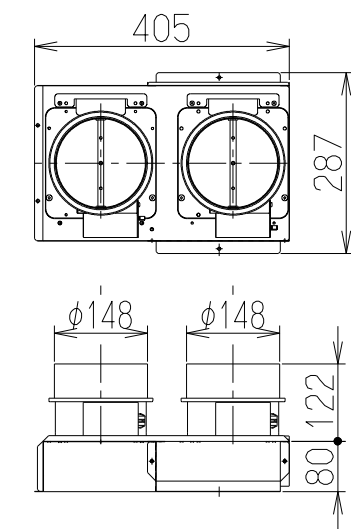

取付例

左側排気仕様

右側排気仕様

上方給気・排気

後方給気・排気

別売品の「L形ダクト」2個使用

①②③給排気ユニット

④給気アダプター-A

⑤給気アダプター-B

⑥給気幕板

⑦調整目隠し板上R/L

⑧調整目隠し板下R/L

⑨信号線

*上図はRを示す。
(LはRに対して対称)

注) 1. 本品はOGRシリーズ用の同時給排ユニットを示す。
2. 本品の給気・排気方向は上方・後方のみとする。

構成部品・付属品

- ①給排BOX 1個
- ②給気口(給排BOXに付属) 1個
- ③排気口(給排BOXに付属) 1個
- ④給気アダプター-A 1個
- ⑤給気アダプター-B 1個
- ⑥給気幕板 1個
- ⑦調整目隠し板上R/L 各1個
- ⑧調整目隠し板下R/L 各1個
- ⑨信号線 2本
- ・ソフトテープ 2本
- ・アルミテープ 1本
- ・+ナベねじ(M4×8) 14本
- ・+トラスねじ(M4×10) 2本
- ・木ねじ(φ4.1×13) 6本