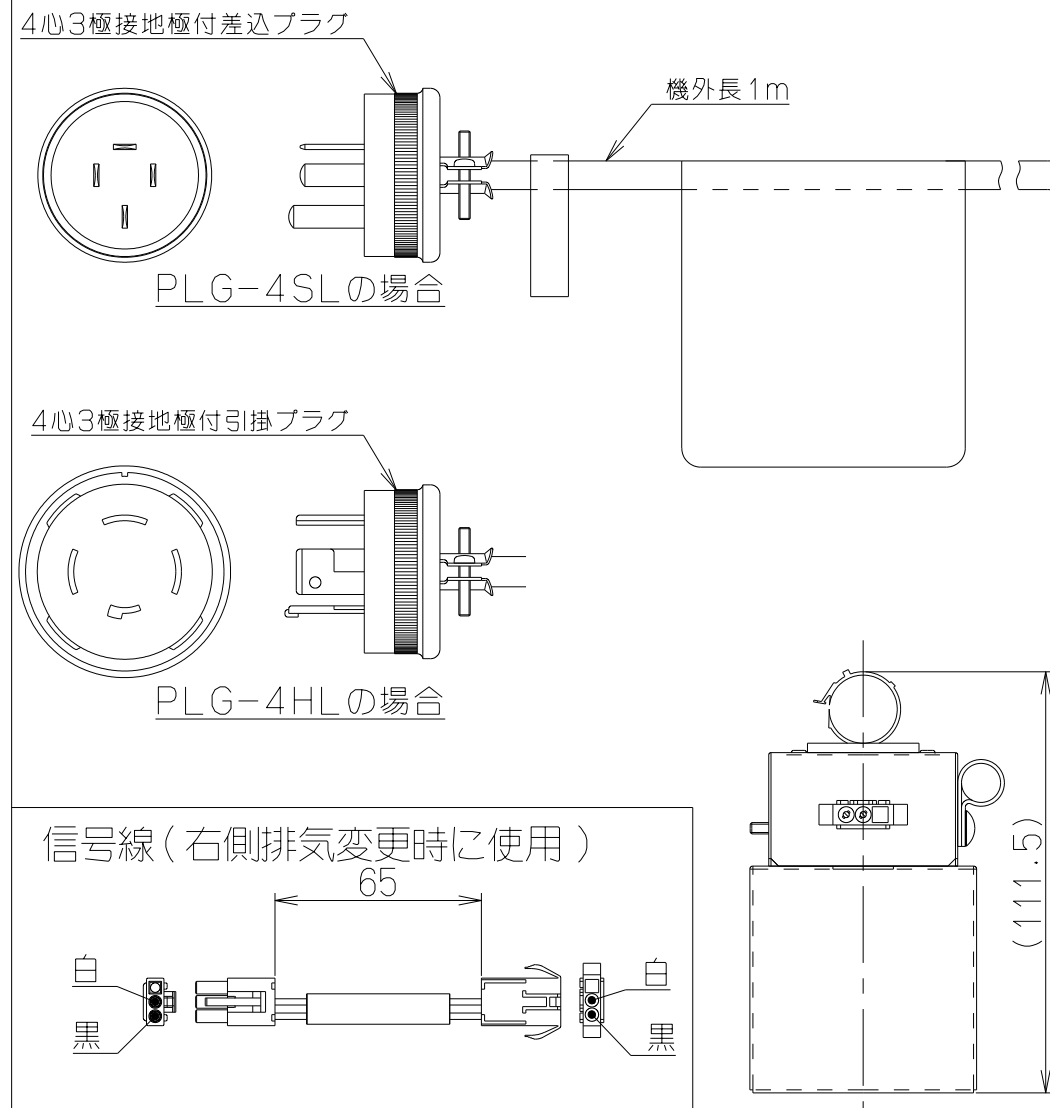

記号	変更履歴	技連番号	年月日	担当
△				
△				
△				

主要部品一覧表				
品番	部品名	材質	表面処理	色調
1	プラグ変換アダプター	亜鉛めっき鋼板		
2	取付台	亜鉛めっき鋼板		

付属品
+ナベねじ(M4×8) ----- 2本

注) 1. 本品はXGR/LGRシリーズ用のプラグ変換アダプターを示す。

PLG-4HL	109TL100	-	-
PLG-4SL	109TK900	-	-
型名	製品コード	色調	区分No.
作成 黒澤		型名 PLG-4S/HL	フジテックオリジナル: 別売プラグ変換アダプター
更新 ****/**/**		図番 1091935	
富士工業株式会社		三角法 尺度 1/2	製品姿図