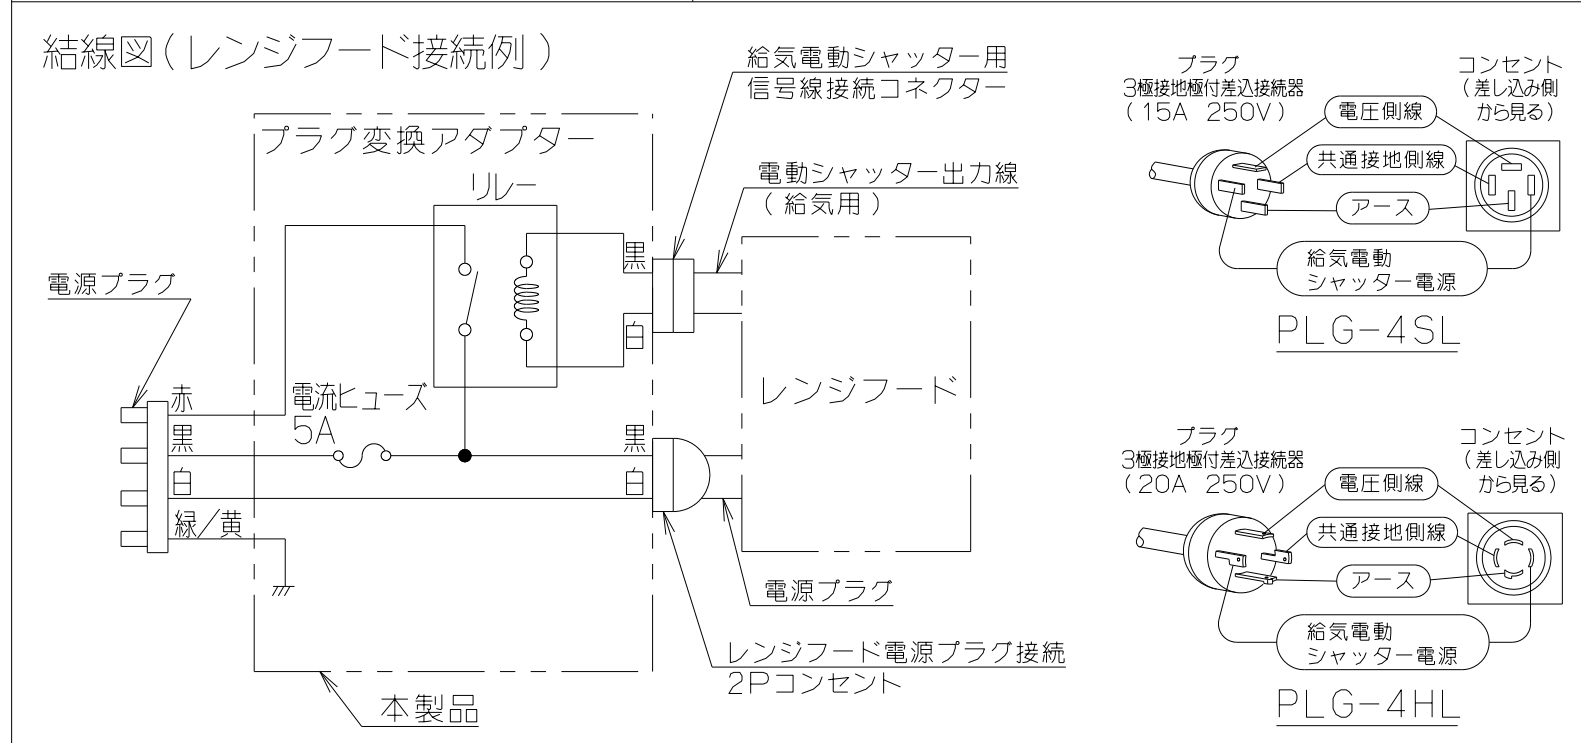

記号	変更履歴	技連番号	年月日	担当
△				
△				
△				

主要部品一覧表				
品番	部品名	材質	表面処理	色調
1	プラグ変換アダプター	亜鉛めっき鋼板		
2	取付台	亜鉛めっき鋼板		

付属品
+ナベねじ(M4×8) ----- 2本

注) 1. 本品はXGR/LGRシリーズ用のプラグ変換アダプターを示す。

PLG-4HL	109TL100	-	-
PLG-4SL	109TK900	-	-
型名	製品コード	色調	区分No.
作成 黒澤		型名 PLG-4S/HL	フジテックオリジナル: 別売プラグ変換アダプター
更新 ****/**/**		図番 1091935	
富士工業株式会社		三角法 尺度 1/2	製品姿図