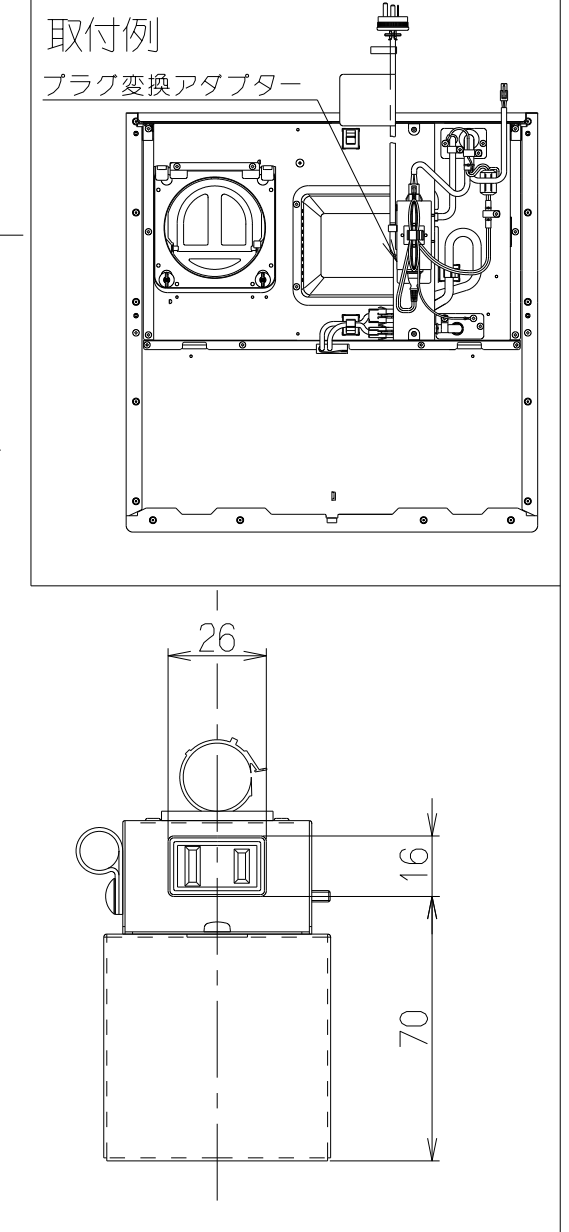

記号	変更履歴	技連番号	年月日	担当
△				
△				
△				

主要部品一覧表				
品番	部品名	材質	表面処理	色調
1	プラグ変換アダプター	亜鉛めっき鋼板		
2	取付台	亜鉛めっき鋼板		

付属品
+ナベねじ(M4×8) ----- 2本

注) 1. 本品はXGR/LGRシリーズ用のプラグ変換アダプターを示す。

PLG-4HL	109TL100	-	-
PLG-4SL	109TK900	-	-
型名	製品コード	色調	区分No.
作成 黒澤		型名 PLG-4S/HL	フジテックオリジナル: 別売プラグ変換アダプター
更新 ****/**/**		図番 1091935	
富士工業株式会社		三角法 尺度 1/2	製品姿図