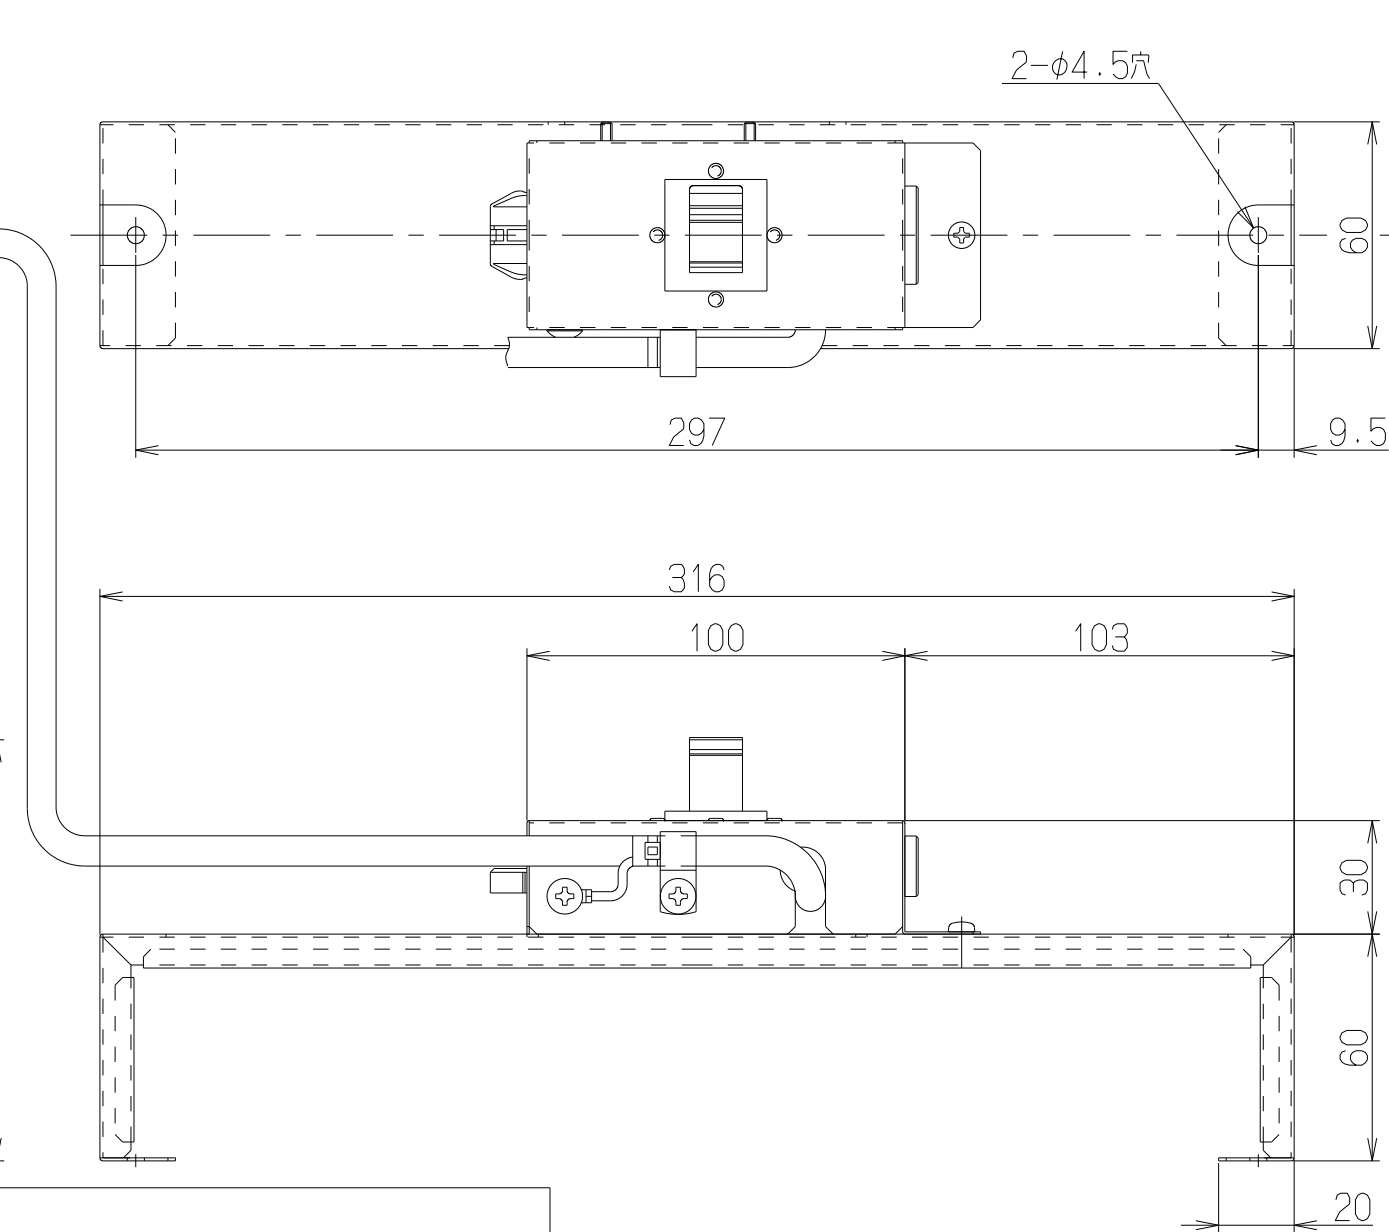

記号	変更履歴	技連番号	年月日	担当
△				
△				
△				

主要部品一覧表				
品番	部品名	材質	表面処理	色調
1	プラグ変換アダプター	亜鉛めっき鋼板		
2	取付台	亜鉛めっき鋼板		

付属品
+ナベねじ(M4×8) ----- 2本

注) 1. 本品はXGR/LGRシリーズ用のプラグ変換アダプターを示す。

PLG-4HL	109TL100	-	-
PLG-4SL	109TK900	-	-
型名	製品コード	色調	区分No.
作成 黒澤		型名 PLG-4S/HL	フジテックオリジナル: 別売プラグ変換アダプター
更新 ****/**/**		図番 1091935	
富士工業株式会社		三角法 尺度 1/2	製品姿図