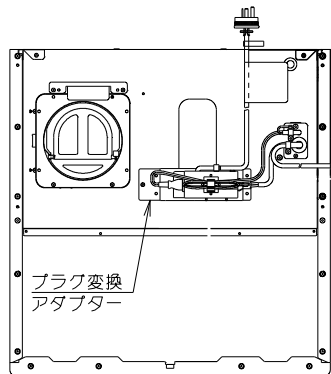

記号	変更履歴	技種番号	年月日	担当
△				

取付例 (OGRシリーズの場合)

(TLRシリーズの場合)

4心3極接地極付差込プラグ

4心3極接地極付引掛プラグ

信号線 (OGR/TAGシリーズへの取付時に使用)

主要部品一覧表			
品番	部品名	材質	表面処理
1	プラグ変換アダプター	亜鉛めっき鋼板	
2	取付台	亜鉛めっき鋼板	

結線図 (レンジフード接続例)

付属品
+ナベねじ(M4×8) 2本

注) 1. 本品はOGR, TLR, TAGシリーズ用のプラグ変換アダプターを示す。

PLG-4HOX	109TK800	-	-
PLG-4SOX	109TK700	-	-
型名	製品コード	色調	区分No.
作成	2016/04/21	型名 PLG-4S/HOX フジックオリジナル: 別売プラグ変換アダプター	
更新	****/**/**	図番 1091934	
-FUJIOH- 富士工業株式会社		三角法	図名 製品姿図