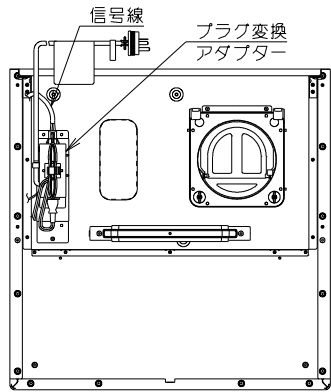

記号	変更履歴	技種番号	年月日	担当
△				

取付例 (OGRシリーズの場合)

(TLRシリーズの場合)

4心3極接地極付差込プラグ

4心3極接地極付引掛プラグ

信号線 (OGR/TAGシリーズへの取付時に使用)

主要部品一覧表			
品番	部品名	材質	表面処理
1	プラグ変換アダプター	亜鉛めっき鋼板	
2	取付台	亜鉛めっき鋼板	

結線図 (レンジフード接続例)

付属品
+ナベねじ(M4×8) 2本

注) 1. 本品はOGR, TLR, TAGシリーズ用のプラグ変換アダプターを示す。

PLG-4HOX	109TK800	-	-
PLG-4SOX	109TK700	-	-
型名	製品コード	色調	区分No.
作成	2016/04/21	型名 PLG-4S/HOX フジックオリジナル: 別売プラグ変換アダプター	
更新	****/**/**	図番 1091934	
-FUJIOH- 富士工業株式会社		三角法	図名 製品姿図