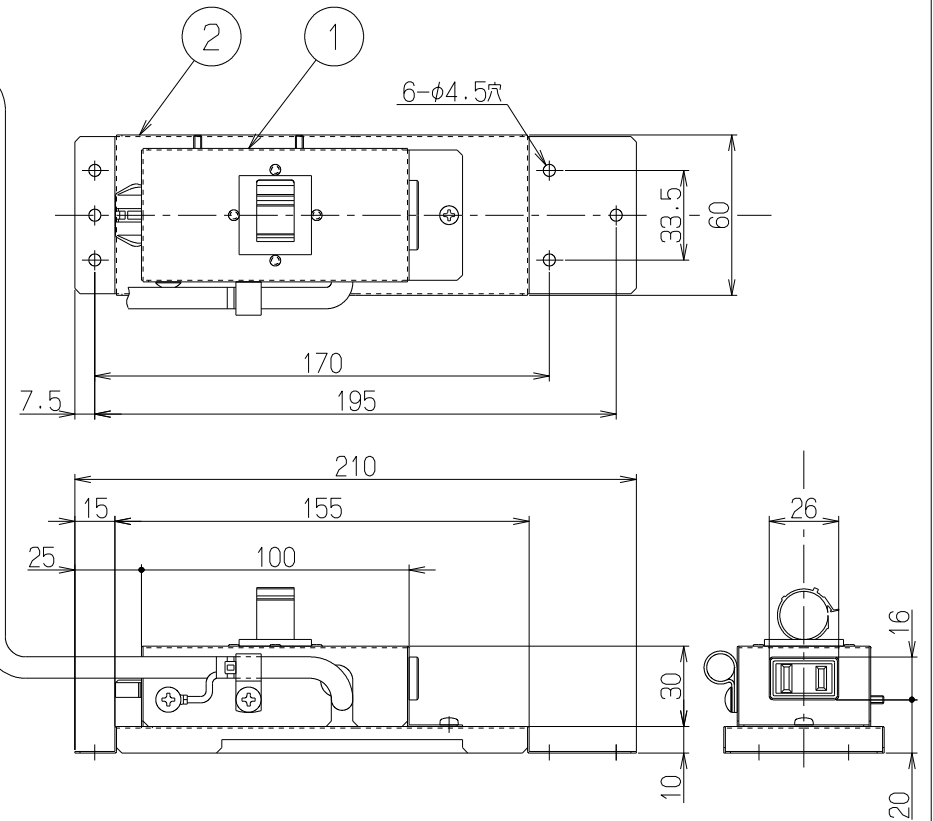

記号	変更履歴	技種番号	年月日	担当
△				

取付例 (OGRシリーズの場合)

(TLRシリーズの場合)

4心3極接地極付差込プラグ

4心3極接地極付引掛プラグ

信号線 (OGR/TAGシリーズへの取付時に使用)

主要部品一覧表			
品番	部品名	材質	表面処理
1	プラグ変換アダプター	亜鉛めっき鋼板	
2	取付台	亜鉛めっき鋼板	

結線図 (レンジフード接続例)

付属品
+ナベねじ(M4×8) 2本

注) 1. 本品はOGR, TLR, TAGシリーズ用のプラグ変換アダプターを示す。

PLG-4HOX	109TK800	-	-
PLG-4SOX	109TK700	-	-
型名	製品コード	色調	区分No.
作成	2016/04/21	型名 PLG-4S/HOX フジックオリジナル: 別売プラグ変換アダプター	
更新	****/**/**	図番 1091934	
-FUJIOH- 富士工業株式会社		三角法	図名 製品姿図