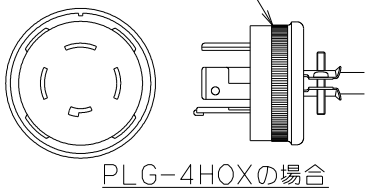

記号	変更履歴	技種番号	年月日	担当
△				

取付例 (OGRシリーズの場合)

(TLRシリーズの場合)

4心3極接地極付差込プラグ

4心3極接地極付引掛プラグ

信号線 (OGR/TAGシリーズへの取付時に使用)

主要部品一覧表			
品番	部品名	材質	表面処理
1	プラグ変換アダプター	亜鉛めっき鋼板	
2	取付台	亜鉛めっき鋼板	

結線図 (レンジフード接続例)

付属品
+ナベねじ(M4×8) 2本

注) 1. 本品はOGR, TLR, TAGシリーズ用のプラグ変換アダプターを示す。

PLG-4HOX	109TK800	-	-
PLG-4SOX	109TK700	-	-
型名	製品コード	色調	区分No.
作成	2016/04/21	型名 PLG-4S/HOX フジックオリジナル: 別売プラグ変換アダプター	
更新	****/**/**	図番 1091934	
-FUJIOH- 富士工業株式会社		三角法	図名 製品姿図