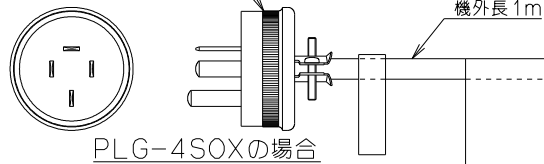

記号	変更履歴	技種番号	年月日	担当
△				

取付例 (OGRシリーズの場合)

(TLRシリーズの場合)

4心3極接地極付差込プラグ

4心3極接地極付引掛プラグ

信号線 (OGR/TAGシリーズへの取付時に使用)

主要部品一覧表			
品番	部品名	材質	表面処理
1	プラグ変換アダプター	亜鉛めっき鋼板	
2	取付台	亜鉛めっき鋼板	

結線図 (レンジフード接続例)