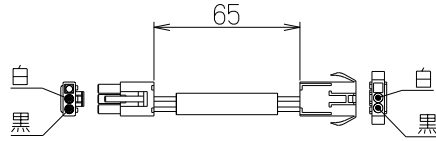

記号	変更履歴	技種番号	年月日	担当
△				

取付例 (OGRシリーズの場合)

(TLRシリーズの場合)

4心3極接地極付差込プラグ

4心3極接地極付引掛プラグ

信号線 (OGR/TAGシリーズへの取付時に使用)

主要部品一覧表			
品番	部品名	材質	表面処理
1	プラグ変換アダプター	亜鉛めっき鋼板	
2	取付台	亜鉛めっき鋼板	

結線図 (レンジフード接続例)

付属品
+ナベねじ(M4×8) 2本

注) 1. 本品はOGR, TLR, TAGシリーズ用のプラグ変換アダプターを示す。

PLG-4HOX	109TK800	-	-
PLG-4SOX	109TK700	-	-
型名	製品コード	色調	区分No.
作成	2016/04/21	型名 PLG-4S/HOX フジックオリジナル: 別売プラグ変換アダプター	
更新	****/**/**	図番 1091934	
-FUJIOH- 富士工業株式会社		三角法	図名 製品姿図