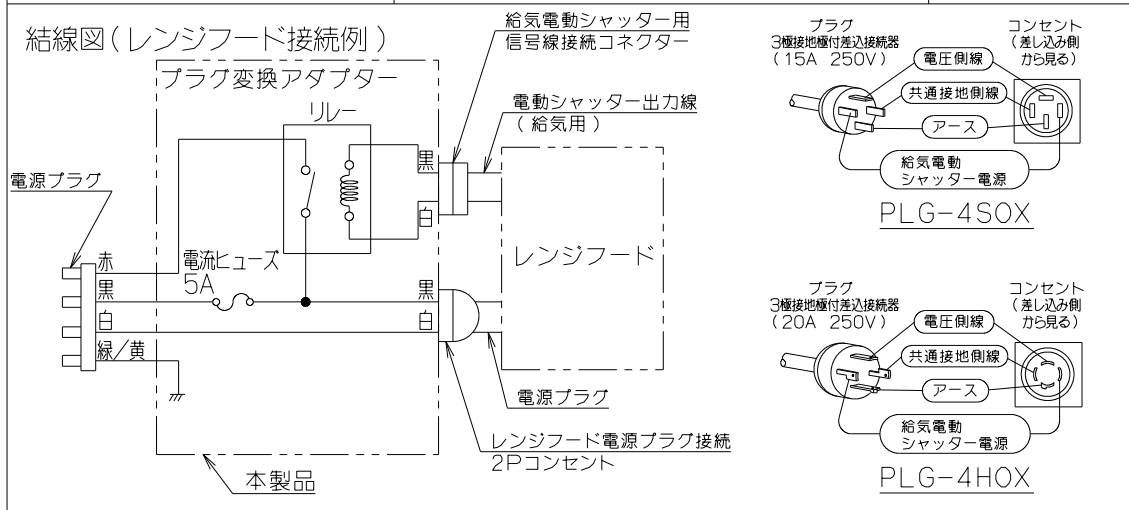

記号	変更履歴	技種番号	年月日	担当
△				

取付例 (OGRシリーズの場合)

(TLRシリーズの場合)

4心3極接地極付差込プラグ

4心3極接地極付引掛プラグ

信号線 (OGR/TAGシリーズへの取付時に使用)

主要部品一覧表			
品番	部品名	材質	表面処理
1	プラグ変換アダプター	亜鉛めっき鋼板	
2	取付台	亜鉛めっき鋼板	

結線図 (レンジフード接続例)

付属品
+ナベねじ(M4×8) 2本

注) 1. 本品はOGR, TLR, TAGシリーズ用のプラグ変換アダプターを示す。

PLG-4HOX	109TK800	-	-
PLG-4SOX	109TK700	-	-
型名	製品コード	色調	区分No.
作成	2016/04/21	型名 PLG-4S/HOX フジックオリジナル: 別売プラグ変換アダプター	
更新	****/**/**	図番 1091934	
-FUJIOH- 富士工業株式会社		三角法	図名 製品姿図