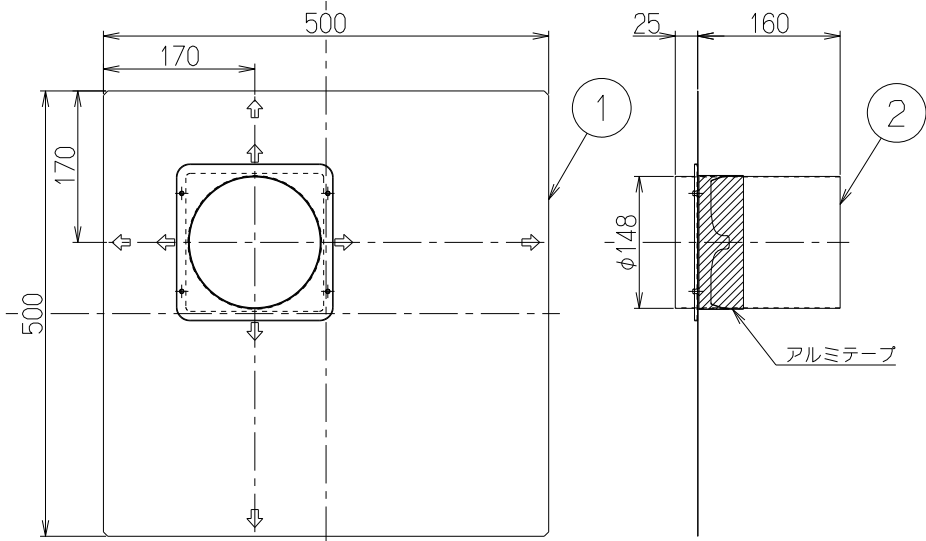

記号	変更履歴	校閲番号	年月日	担当
△				
△				
△				
△				

注) 1. 本品はTAGシリーズ専用である。

- 付 属 品 —
- ドリルねじ(φ5×25)-----20本
  - +トラスねじ(M4×10)-----6本
  - 低頭ねじ(M4×8)-----8本
  - 型紙-----1枚
  - ソフトテープ-----1本

主 要 部 品 一 覧 表				
品番	部 品 名	材 質	表 面 処 理	色 調
1	換気扇穴塞ぎ板	ZAM鋼板	—	—
2	貫通ダクト	亜鉛めっき鋼板	外径φ148	—
3	木枠被覆用不燃材	ケイ酸カルシウム板	t9.5 4枚1セット	—
4	防鳥網	アルミ	—	—
5	L形ダクト	亜鉛めっき鋼板	—	—
6	アダプター	亜鉛めっき鋼板	—	—

PTK-TA	109VY800		
型 名	製品コード	色 調	区分No.
作成		型名 PTK-TA 羽径25cm用プロペラ換気扇取替キット	
更新	****/**/**	型番 1092190	
<b>-FUJIOH-</b> 富士工業株式会社		三角法	製品姿図