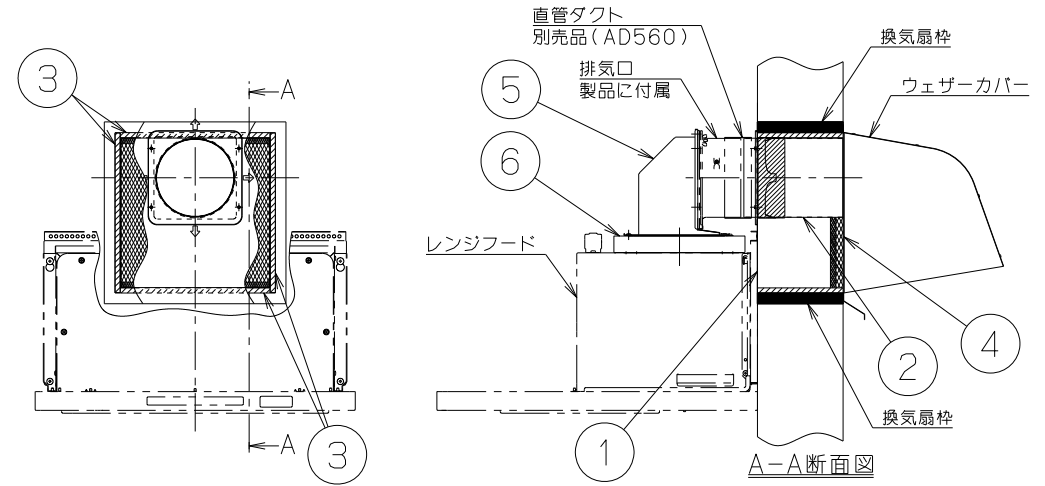

記号	変更履歴	校閲番号	年月日	担当
△				
△				
△				
△				

注) 1. 本品はTAGシリーズ専用である。

- 付 属 品 —
- ドリルねじ(φ5×25)-----20本
  - +トラスねじ(M4×10)-----6本
  - 低頭ねじ(M4×8)-----8本
  - 型紙-----1枚
  - ソフトテープ-----1本

主 要 部 品 一 覧 表				
品番	部 品 名	材 質	表 面 処 理	色 調
1	換気扇穴塞ぎ板	ZAM鋼板	—	—
2	貫通ダクト	亜鉛めっき鋼板	外径φ148	—
3	木枠被覆用不燃材	ケイ酸カルシウム板	t9.5 4枚1セット	—
4	防鳥網	アルミ	—	—
5	L形ダクト	亜鉛めっき鋼板	—	—
6	アダプター	亜鉛めっき鋼板	—	—

PTK-TA	109VY800		
型 名	製品コード	色 調	区分No.
作成		型名 PTK-TA 羽径25cm用プロペラ換気扇取替キット	
更新	****/**/**	型番 1092190	
<b>-FUJIOH-</b> 富士工業株式会社		三角法	製品姿図