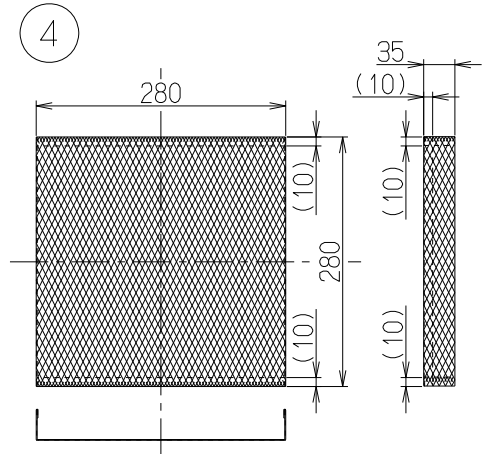

記号	変更履歴	校閲番号	年月日	担当
△				
△				
△				
△				

注) 1. 本品はTAGシリーズ専用である。

- 付 属 品 —
- ドリルねじ(φ5×25)-----20本
  - +トラスねじ(M4×10)-----6本
  - 低頭ねじ(M4×8)-----8本
  - 型紙-----1枚
  - ソフトテープ-----1本

主 要 部 品 一 覧 表				
品番	部 品 名	材 質	表 面 処 理	色 調
1	換気扇穴塞ぎ板	ZAM鋼板	—	—
2	貫通ダクト	亜鉛めっき鋼板	外径φ148	—
3	木枠被覆用不燃材	ケイ酸カルシウム板	t9.5 4枚1セット	—
4	防鳥網	アルミ	—	—
5	L形ダクト	亜鉛めっき鋼板	—	—
6	アダプター	亜鉛めっき鋼板	—	—

PTK-TA	109VY800		
型 名	製品コード	色 調	区分No.
作成		型名 PTK-TA 羽径25cm用プロペラ換気扇取替キット	
更新	****/**/**	型番 1092190	
<b>-FUJIOH-</b> 富士工業株式会社		三角法	製品姿図