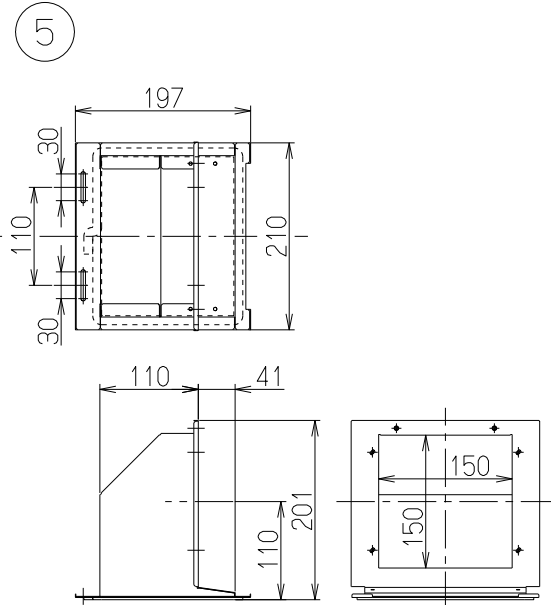

記号	変更履歴	校閲番号	年月日	担当
△				
△				
△				
△				

注) 1. 本品はTAGシリーズ専用である。

- 付 属 品 —
- ドリルねじ(φ5×25)-----20本
  - +トラスねじ(M4×10)-----6本
  - 低頭ねじ(M4×8)-----8本
  - 型紙-----1枚
  - ソフトテープ-----1本

主 要 部 品 一 覧 表				
品番	部 品 名	材 質	表 面 処 理	色 調
1	換気扇穴塞ぎ板	ZAM鋼板	—	—
2	貫通ダクト	亜鉛めっき鋼板	外径φ148	—
3	木枠被覆用不燃材	ケイ酸カルシウム板	t9.5 4枚1セット	—
4	防鳥網	アルミ	—	—
5	L形ダクト	亜鉛めっき鋼板	—	—
6	アダプター	亜鉛めっき鋼板	—	—

PTK-TA	109VY800		
型 名	製品コード	色 調	区分No.
作成		型名 PTK-TA 羽径25cm用プロペラ換気扇取替キット	
更新	****/**/**	型番 1092190	
<b>-FUJIOH-</b> 富士工業株式会社		三角法	製品姿図