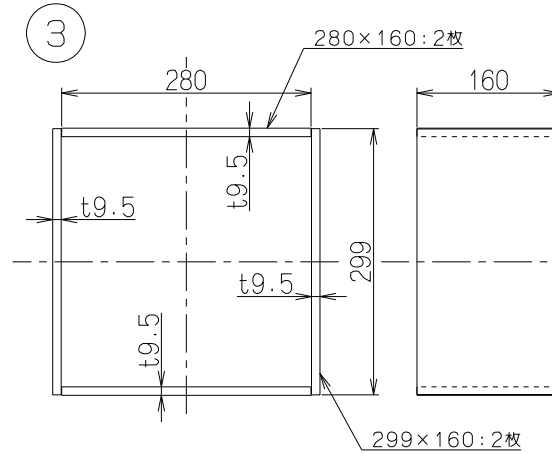

記号	変更履歴	校閲番号	年月日	担当
△				
△				
△				
△				

注) 1. 本品はTAGシリーズ専用である。

- 付 属 品 —
- ドリルねじ(φ5×25)-----20本
  - +トラスねじ(M4×10)-----6本
  - 低頭ねじ(M4×8)-----8本
  - 型紙-----1枚
  - ソフトテープ-----1本

主 要 部 品 一 覧 表				
品番	部 品 名	材 質	表 面 処 理	色 調
1	換気扇穴塞ぎ板	ZAM鋼板	—	—
2	貫通ダクト	亜鉛めっき鋼板	外径φ148	—
3	木枠被覆用不燃材	ケイ酸カルシウム板	t9.5 4枚1セット	—
4	防鳥網	アルミ	—	—
5	L形ダクト	亜鉛めっき鋼板	—	—
6	アダプター	亜鉛めっき鋼板	—	—

PTK-TA	109VY800		
型 名	製品コード	色 調	区分No.
作成		型名 PTK-TA 羽径25cm用プロペラ換気扇取替キット	
更新	****/**/**	型番 1092190	
<b>-FUJIOH-</b> 富士工業株式会社		三角法	製品姿図