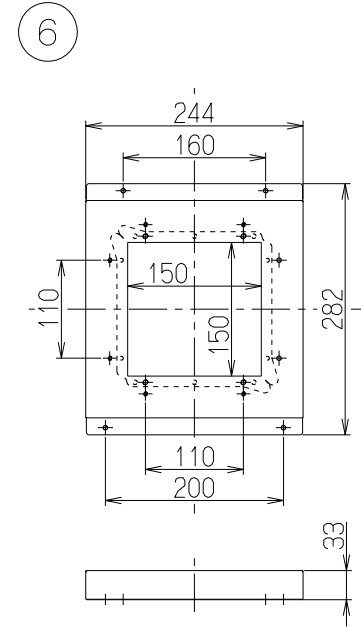

記号	変更履歴	校閲番号	年月日	担当
△				
△				
△				
△				

注) 1. 本品はTAGシリーズ専用である。

- 付 属 品 —
- ドリルねじ(φ5×25)-----20本
  - +トラスねじ(M4×10)-----6本
  - 低頭ねじ(M4×8)-----8本
  - 型紙-----1枚
  - ソフトテープ-----1本

主 要 部 品 一 覧 表				
品番	部 品 名	材 質	表 面 処 理	色 調
1	換気扇穴塞ぎ板	ZAM鋼板	—	—
2	貫通ダクト	亜鉛めっき鋼板	外径φ148	—
3	木枠被覆用不燃材	ケイ酸カルシウム板	t9.5 4枚1セット	—
4	防鳥網	アルミ	—	—
5	L形ダクト	亜鉛めっき鋼板	—	—
6	アダプター	亜鉛めっき鋼板	—	—

PTK-TA	109VY800		
型 名	製品コード	色 調	区分No.
作成		型名 PTK-TA 羽径25cm用プロペラ換気扇取替キット	
更新	****/**/**	型番 1092190	
<b>-FUJIOH-</b> 富士工業株式会社		三角法	製品姿図