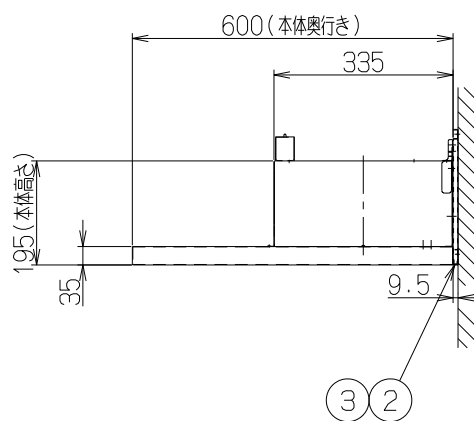

記号	変更履歴	技連番号	年月日	担当
△				
△				
△				
△				

取付図(600幅のみ)

取付図(750/900幅)

取付図(TKB-XGRのみ)

注) 1. 本品はTLRシリーズ用の取付ベースを示す。  
2. 600幅と750/900幅の本体取付が異なるので注意のこと。

- 付属品
- 【600幅の場合】
  - 座付ねじ(φ5.1x45) --- 4本
  - 取付ねじ(M5x10) ---- 4本
  - 取付ねじ(M5x18) ---- 2本
  - プッシュ ----- 2個
  - 【750/900幅の場合】
  - 座付ねじ(φ5.1x45) --- 4本
  - 取付ねじ(M5x10) ---- 6本

型名	製品質量(kg)
TKB-XGR60	2.5
TKB-XGR75	3.1
TKB-XGR90	3.7

主要部品一覧表				
品番	部品名	材質	表面処理	色調
1	取付ベース	亜鉛めっき鋼板	t1.0	---
2	取付ベース引掛機60	亜鉛めっき鋼板	t1.0	---
3	取付ベース引掛機75/90	亜鉛めっき鋼板	t1.0	---

TKB-XGR90	109PS200	---	---	---
TKB-XGR75	109PS100	---	---	---
TKB-XGR60	109PS000	---	---	---
型名	製品コード	色調	区分No.	
作成	2012/ 5/ 9	型名	TKB-XGR60/75/90	
更新	****/ **/ **	別売品	レンジフード取付ベース	
		図番	1091577	
-FUJIOH- 富士工業株式会社		三角法	尺	×
				製品姿図