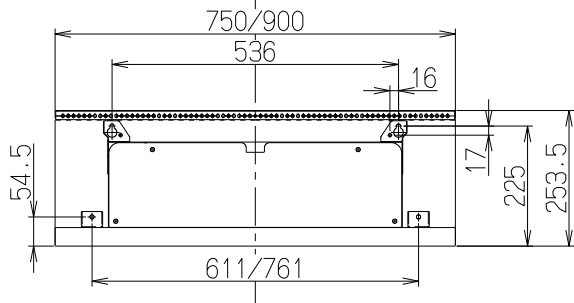

記号	変更履歴	技連番号	年月日	担当
△				
△				
△				
△				

取付図(600幅のみ)

取付図(750/900幅)

取付図(TKB-XGRのみ)

注) 1. 本品はTLRシリーズ用の取付ベースを示す。  
2. 600幅と750/900幅の本体取付が異なるので注意のこと。

- 付属品
- 【600幅の場合】
  - 座付ねじ(φ5.1x45) --- 4本
  - 取付ねじ(M5x10) ---- 4本
  - 取付ねじ(M5x18) ---- 2本
  - プッシュ ----- 2個
  - 【750/900幅の場合】
  - 座付ねじ(φ5.1x45) --- 4本
  - 取付ねじ(M5x10) ---- 6本

型名	製品質量(kg)
TKB-XGR60	2.5
TKB-XGR75	3.1
TKB-XGR90	3.7

主要部品一覧表				
品番	部品名	材質	表面処理	色調
1	取付ベース	亜鉛めっき鋼板	t1.0	---
2	取付ベース引掛機60	亜鉛めっき鋼板	t1.0	---
3	取付ベース引掛機75/90	亜鉛めっき鋼板	t1.0	---

TKB-XGR90	109PS200	---	---	---
TKB-XGR75	109PS100	---	---	---
TKB-XGR60	109PS000	---	---	---
型名	製品コード	色調	区分No.	
作成	2012/ 5/ 9	型名	TKB-XGR60/75/90	
更新	****/ **/ **	別売品	レンジフード取付ベース	
		図番	1091577	
-FUJIOH- 富士工業株式会社		三角法	尺	×
				製品姿図