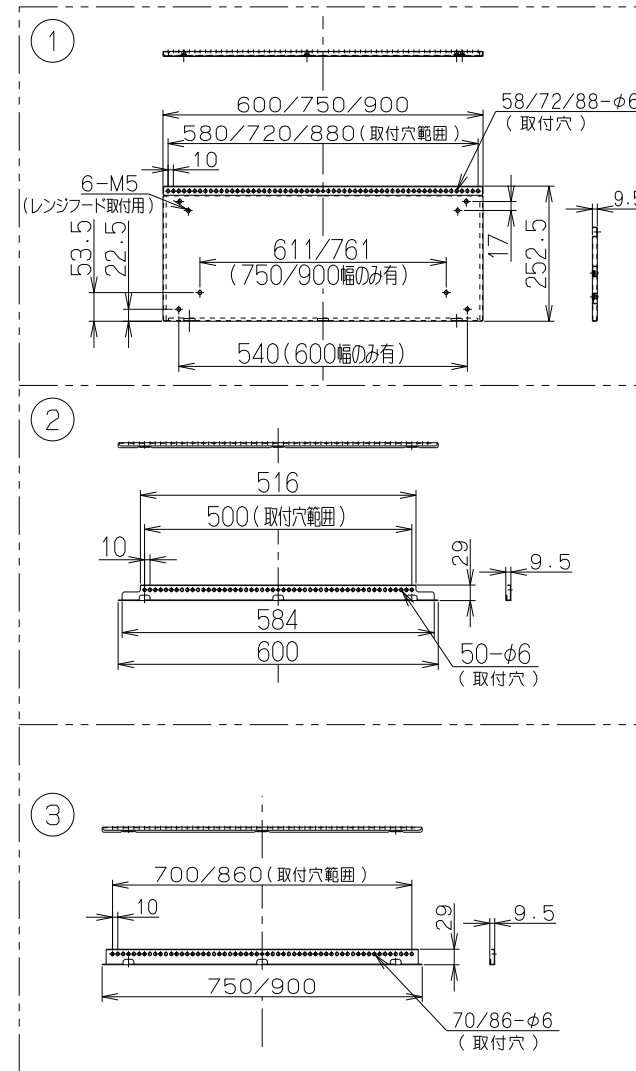

記号	変更履歴	技連番号	年月日	担当
△				
△				
△				
△				

取付図(600幅のみ)

取付図(750/900幅)

取付図(TKB-XGRのみ)

注) 1. 本品はTLRシリーズ用の取付ベースを示す。  
2. 600幅と750/900幅の本体取付が異なるので注意のこと。

- 付属品
- 【600幅の場合】
  - 座付ねじ(φ5.1x45) --- 4本
  - 取付ねじ(M5x10) ---- 4本
  - 取付ねじ(M5x18) ---- 2本
  - プッシュ ----- 2個
  - 【750/900幅の場合】
  - 座付ねじ(φ5.1x45) --- 4本
  - 取付ねじ(M5x10) ---- 6本

型名	製品質量(kg)
TKB-XGR60	2.5
TKB-XGR75	3.1
TKB-XGR90	3.7

主要部品一覧表				
品番	部品名	材質	表面処理	色調
1	取付ベース	亜鉛めっき鋼板	t1.0	---
2	取付ベース引掛機60	亜鉛めっき鋼板	t1.0	---
3	取付ベース引掛機75/90	亜鉛めっき鋼板	t1.0	---

TKB-XGR90	109PS200	---	---	---
TKB-XGR75	109PS100	---	---	---
TKB-XGR60	109PS000	---	---	---
型名	製品コード	色調	区分No.	
作成	2012/ 5/ 9	型名	TKB-XGR60/75/90	
更新	****/ **/ **	別売品	レンジフード取付ベース	
		図番	1091577	
-FUJIOH- 富士工業株式会社		三角法	尺	×
				製品姿図