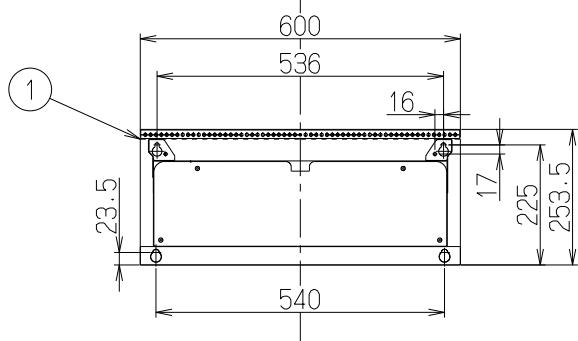

記号	変更履歴	技連番号	年月日	担当
△				
△				
△				
△				

取付図(600幅のみ)

取付図(750/900幅)

取付図(TKB-XGRのみ)

注) 1. 本品はTLRシリーズ用の取付ベースを示す。  
2. 600幅と750/900幅の本体取付が異なるので注意のこと。

- 付属品
- 【600幅の場合】
  - 座付ねじ(φ5.1x45) --- 4本
  - 取付ねじ(M5x10) ---- 4本
  - 取付ねじ(M5x18) ---- 2本
  - プッシュ ----- 2個
  - 【750/900幅の場合】
  - 座付ねじ(φ5.1x45) --- 4本
  - 取付ねじ(M5x10) ---- 6本

型名	製品質量(kg)
TKB-XGR60	2.5
TKB-XGR75	3.1
TKB-XGR90	3.7

主要部品一覧表				
品番	部品名	材質	表面処理	色調
1	取付ベース	亜鉛めっき鋼板	t1.0	---
2	取付ベース引掛機60	亜鉛めっき鋼板	t1.0	---
3	取付ベース引掛機75/90	亜鉛めっき鋼板	t1.0	---

TKB-XGR90	109PS200	---	---	---
TKB-XGR75	109PS100	---	---	---
TKB-XGR60	109PS000	---	---	---
型名	製品コード	色調	区分No.	
作成	2012/ 5/ 9	型名	TKB-XGR60/75/90	
更新	****/ **/ **	別売品	レンジフード取付ベース	
		図番	1091577	
-FUJIOH- 富士工業株式会社		三角法	尺	×
				製品姿図