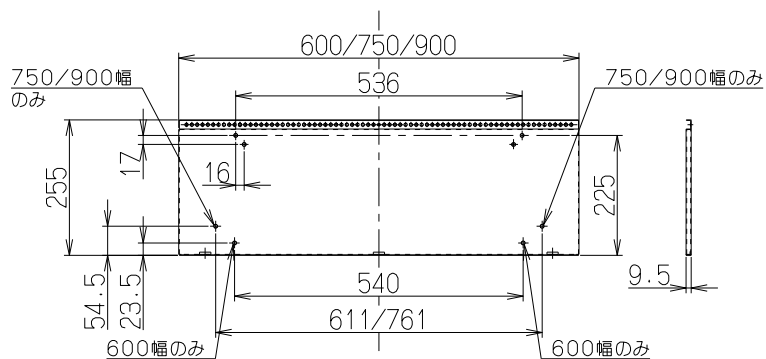

記号	変更履歴	技連番号	年月日	担当
△				
△				
△				
△				

取付図(600幅のみ)

取付図(750/900幅)

取付図(TKB-XGRのみ)

注) 1. 本品はTLRシリーズ用の取付ベースを示す。  
2. 600幅と750/900幅の本体取付が異なるので注意のこと。

- 付属品
- 【600幅の場合】
  - 座付ねじ(φ5.1x45) --- 4本
  - 取付ねじ(M5x10) ---- 4本
  - 取付ねじ(M5x18) ---- 2本
  - プッシュ ----- 2個
  - 【750/900幅の場合】
  - 座付ねじ(φ5.1x45) --- 4本
  - 取付ねじ(M5x10) ---- 6本

型名	製品質量(kg)
TKB-XGR60	2.5
TKB-XGR75	3.1
TKB-XGR90	3.7

主要部品一覧表				
品番	部品名	材質	表面処理	色調
1	取付ベース	亜鉛めっき鋼板	t1.0	---
2	取付ベース引掛機60	亜鉛めっき鋼板	t1.0	---
3	取付ベース引掛機75/90	亜鉛めっき鋼板	t1.0	---

TKB-XGR90	109PS200	---	---	---
TKB-XGR75	109PS100	---	---	---
TKB-XGR60	109PS000	---	---	---
型名	製品コード	色調	区分No.	
作成	2012/ 5/ 9	型名	TKB-XGR60/75/90	
更新	****/ **/ **	別売品	レンジフード取付ベース	
		図番	1091577	
-FUJIOH- 富士工業株式会社		三角法	尺	×
				製品姿図