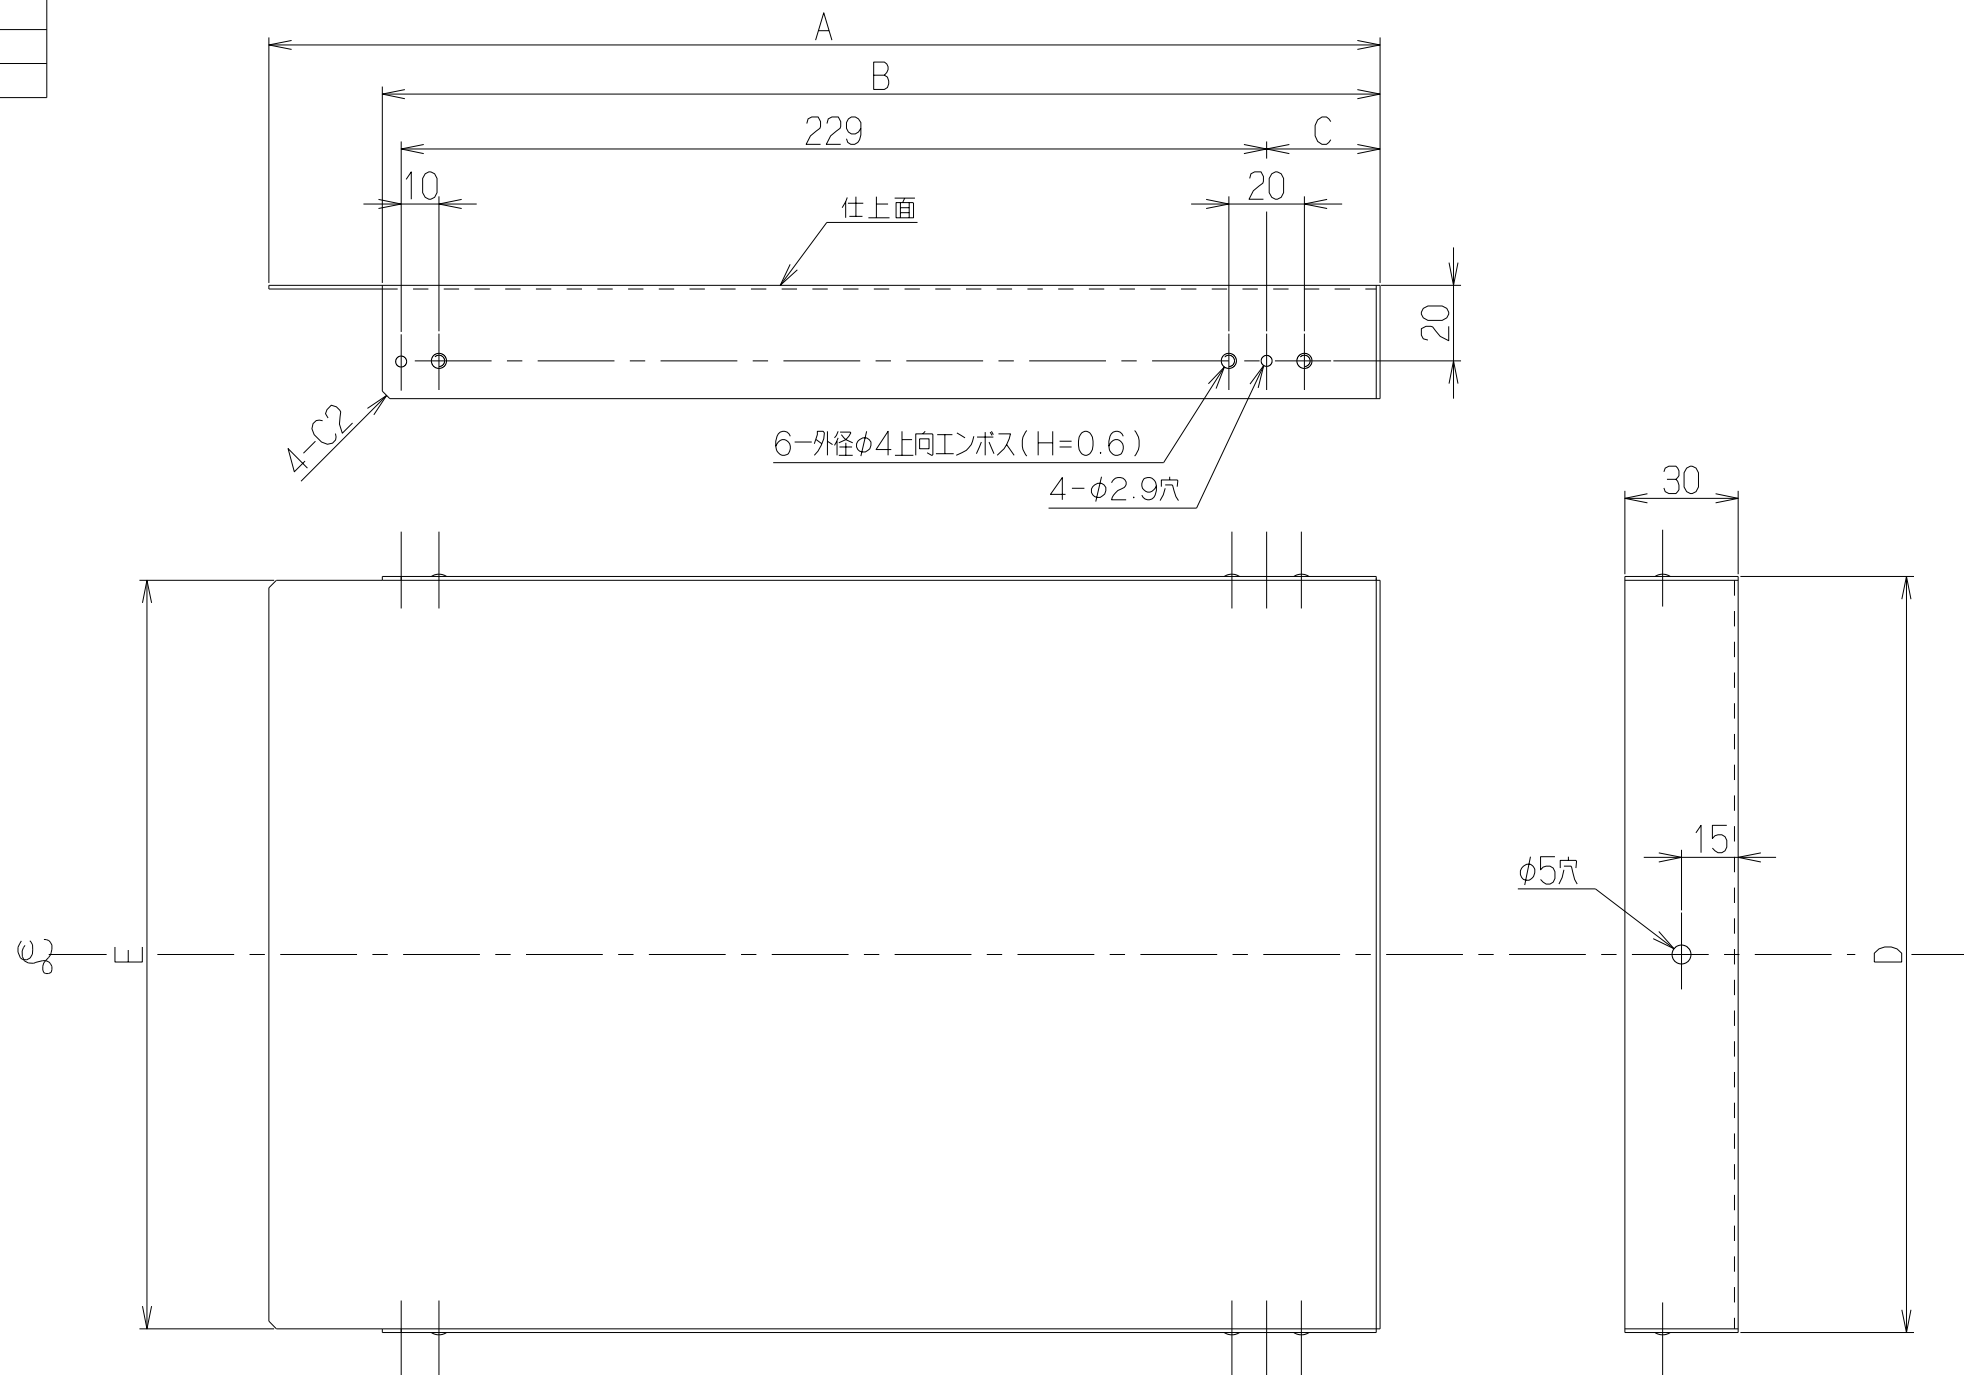

記号	変更履歴	技連番号	年月日	担当
△				
△				
△				
△				
△				

— 付属品 —
丸木ねじ(φ4.1×16) --- 1個
トラスTPねじ(φ4×8) --- 2個

298	300	30	264	294	YMP30-AP345SI	109LX5AA	シルバーメタリック(Sメタリック)	—
					YMP30-AP345W	109LX5XP	ホワイト(C-202)	—
					YMP30-AP345BK	109LX5SW	ブラック(ブラックFJ)	—
198	200				YMP20-AP345SI	109LX4AA	シルバーメタリック(Sメタリック)	—
					YMP20-AP345W	109LX4XP	ホワイト(C-202)	—
					YMP20-AP345BK	109LX4SW	ブラック(ブラックFJ)	—
					型名	製品コード	色調	区分No.
E寸法	D寸法	C寸法	B寸法	A寸法	作成	型名		YMP20/30-AP345
					更新	富士工業株式会社		フジテックオリジナル: 別売横幕板
						1091375		製品姿図
						三角法 尺 1/2		