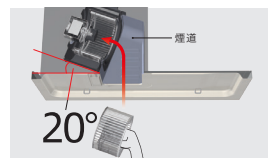

ななめファンユニット

ファンの着脱が楽におこなえるようにファンユニットを20度傾けました。コンパクトに設計された煙道により、清掃面積を削減します。

ワンタッチ着脱ファン

ボタンを押すだけで簡単にはずせる清掃性に優れたシロッコファンです。

エコラン

間欠的な低出力運転とファンの慣性運転の組み合わせにより、通常運転と同等の風量(※1)を確保しながら、消費電力を約5%カット。(※2)余分な電力を使わずに効率的に運転します。