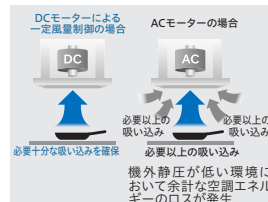

DCモーター + 一定風量制御

DCモーターとマイコン制御によって、排気ダクトの長さや屋外の天候など、レンジフードの設置環境に左右されない、安定した吸い込み風量を実現します。※

※ 製品・形状により一定風量制御をおこなう範囲が異なります。