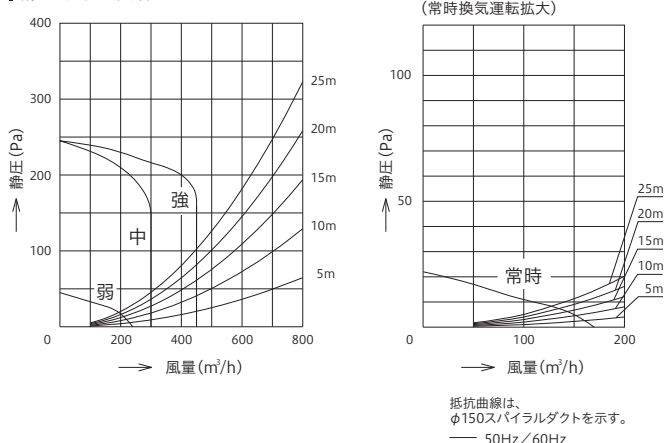

静圧-風量 曲線

別売品

上ふさぎ板 [スタンダードカラー (標準色)]		
製品 型名	上ふさぎ板 型名	価格
SFEDL-952R/L S	SFED2UP-S	¥18,040 (税抜価格¥16,400)
SFEDL-952R/L TW	SFED2UP-TW	¥12,100 (税抜価格¥11,000)
SFEDL-952R/L TBK	SFED2UP-TBK	¥12,100 (税抜価格¥11,000)

上ふさぎ板 [オーダーカラー (特別塗装色)] ※型名の「*」には色記号が入ります。

製品 型名	上ふさぎ板 型名	価格
SFEDL-952R/L *	SFED2UP-*	オープン価格

L形ダクト

型名	価格
LD-15	¥3,520 (税抜価格¥3,200)

リモコン

型名	価格
RMC-08	¥7,480 (税抜価格¥6,800)

市販電動ダンパー用出力線

型名	価格
SRS-100V	¥4,180 (税抜価格¥3,800)

電動密閉式シャッター

型名	価格
HDS-150	¥19,690 (税抜価格¥17,900)

ダクトカバーネジキャップ W:ホワイト BK:ブラック GR:グレー

型名	価格
CP-1 W/BK/GR	¥990 (税抜価格¥900)

アリアフィーナ株式会社

〒252-0206 神奈川県相模原市中央区淵野辺2-1-9 TEL.042-753-5340 FAX.042-718-6503 <https://www.ariafina.jp/>
受付時間9:00 ~ 17:30(土・日・祝日・夏期休暇・年末年始を除く)

●価格表示は消費税10%を適用したものを記載しています。●当チラシに掲載しております全製品の価格は、メーカー希望小売価格です。ただし、オープン価格の製品は希望小売価格を定めておりません。●製品の仕様は改良などのため予告なしに変更する場合がありますのでご了承ください。●製品の色は、印刷の具合で実物と若干異なる場合があります。●当チラシは2024年1月現在のものです。