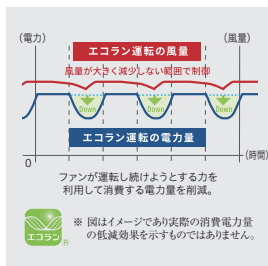

ななめファンユニット

ファンの着脱が楽におこなえるようにファンユニットを20度傾けました。コンパクトに設計された煙道により、清掃面積を削減します。

ワンタッチ着脱ファン

ボタンを押すだけで簡単にはずせる清掃性に優れたシロッコファンです。

エコラン

間欠的な低出力運転とファンの慣性運転の組み合わせにより、通常運転と同等の風量(※1)を確保しながら、消費電力を約5%カット。(※2)余分な電力を使わずに効率的に運転します。

- ※ エコランは「強」「中」運転のみ機能します。
- ※1 風量が完全に変わらないという意味ではありません。
- ※2 エコランの効果は、設置状況やご使用の条件、製品等によって異なります。「強」運転時において、ダクト接続をしない状態(機外静圧0Pa)と比較した結果であり、ダクト接続により効果がさがることがあります。

DCモーター + 一定風量制御

DCモーターとマイコン制御によって、排気ダクトの長さや屋外の天候など、レンジフードの設置環境に左右されない、安定した吸い込み風量を実現します。※