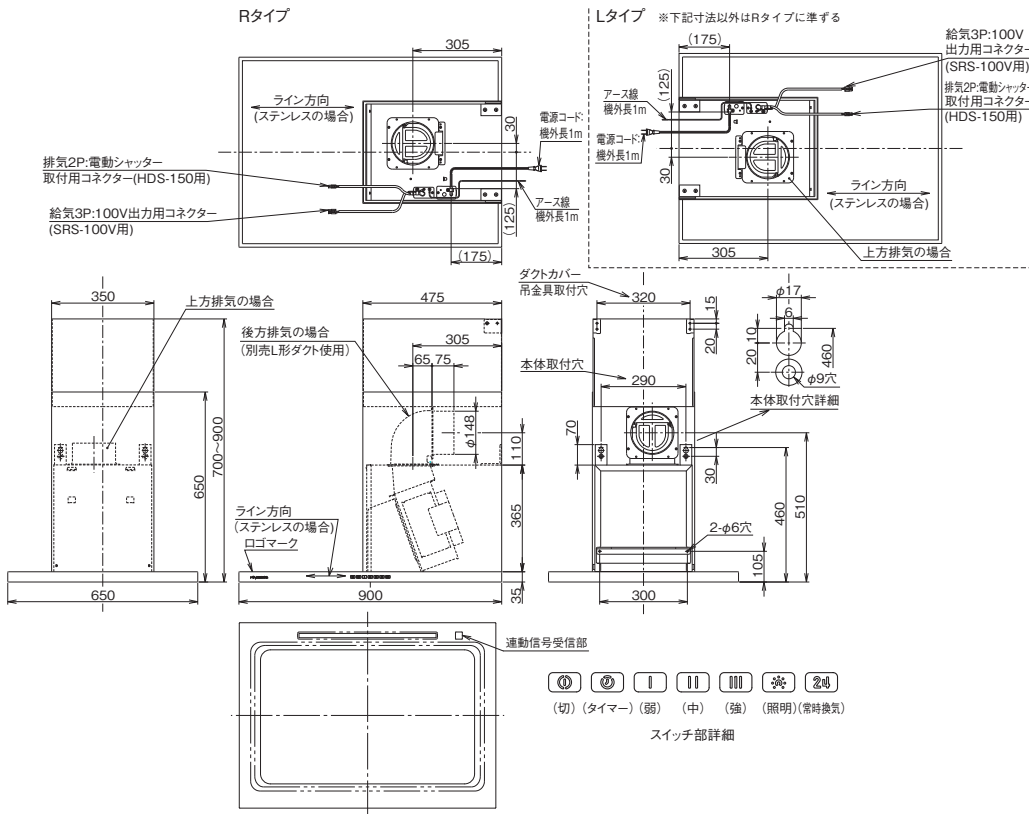

※ 製品・形状により一定風量制御をおこなう範囲が異なります。

製品寸法図 (単位: mm)

特注対応

- ダクトカバー(付属)標準寸法以外の高さに変更可能です。
- LED照明電球色に変更可能です。

特性表

型名	定格電圧 (V)	ノッチ	定格周波数 (Hz)	消費電力 (W)	風量 (m ³ /h)		騒音 (dB)	製品質量 (kg)
					0Pa	0~150Pa		
SFEDL-952 R/L	100	強	50	45	-	450	47	30
			60					
		中	50	20	300	-	36	
			60					
		弱	50	10	240	-	32	
			60					
		常時換気	50	6	170	-	24	
			60					