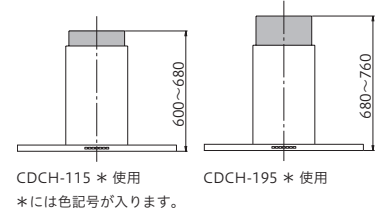

※ 製品・形状により一定風量制御をおこなう範囲が異なります。

製品寸法図 (単位:mm)

特注対応

- ダクトカバー(別売品)
標準寸法以外の高さに変更可能です。
- LED照明
電球色に変更可能です。

ダクトカバー(別売品)対応高さ (単位:mm)

特性表

型名	定格電圧 (V)	ノッチ	定格周波数 (Hz)	消費電力 (W)	風量 (m ³ /h)		騒音 (dB)	製品質量 (kg)
					0Pa	0~150Pa		
CFEDL-952	100	強	50	45	-	450	47	31
			60					
		中	50	20	300	-	36	
			60					
		弱	50	10	240	-	32	
			60					
		常時換気	50	6	170	-	24	
			60					