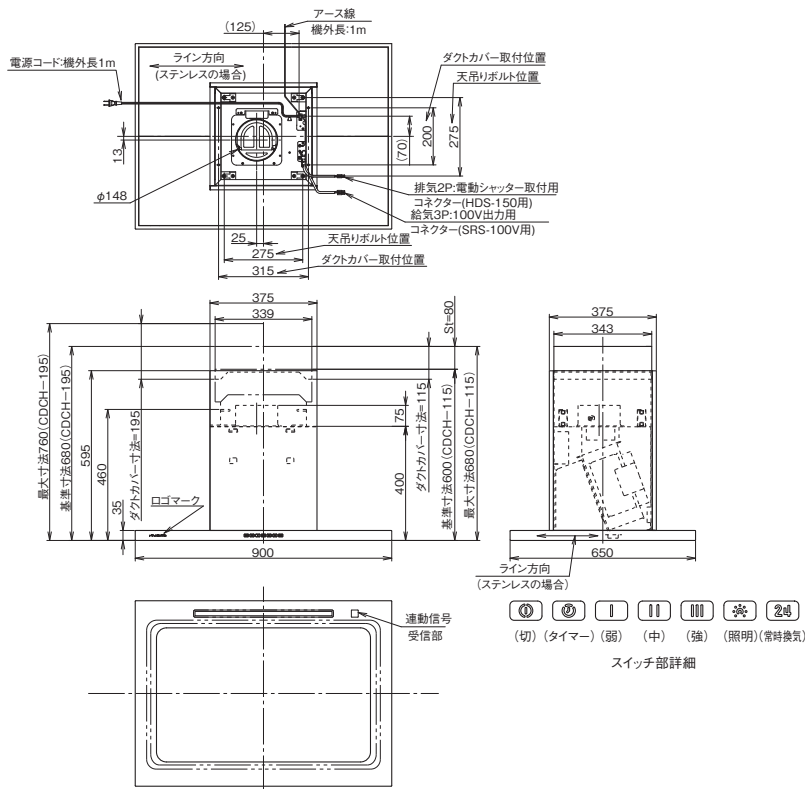

※ 製品・形状により一定風量制御をおこなう範囲が異なります。

製品寸法図 (単位:mm)

特注対応

- ダクトカバー(別売品)
標準寸法以外の高さに変更可能です。
- LED照明
電球色に変更可能です。

ダクトカバー(別売品)対応高さ (単位:mm)

特性表

型名	定格電圧 (V)	ノッチ	定格周波数 (Hz)	消費電力 (W)	風量 (m ³ /h)		騒音 (dB)	製品質量 (kg)
					0Pa	0~150Pa		
CFEDL-952	100	強	50	45	-	450	47	31
			60					
		中	50	20	300	-	36	
			60					
		弱	50	10	240	-	32	
			60					
		常時換気	50	6	170	-	24	
			60					