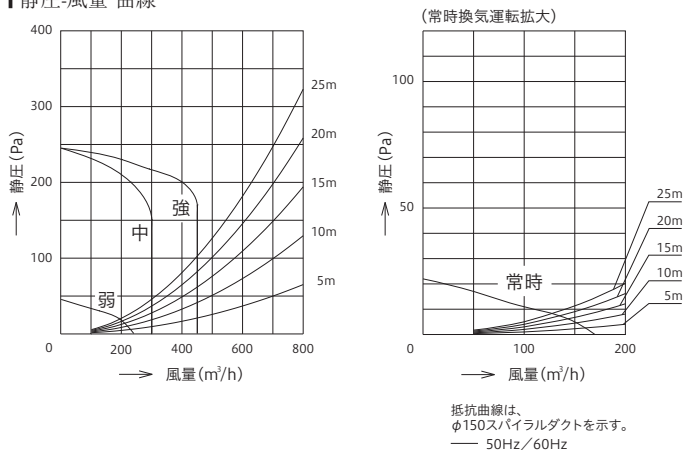

静圧-風量 曲線

別売品

ダクトカバー[スタンダードカラー(標準色)]

製品 型名	ダクトカバー 型名	価格
CFEDL-952 S	CDCH-115 S	¥19,470 (税抜価格¥17,700)
	CDCH-195 S	¥22,000 (税抜価格¥20,000)
CFEDL-952 TW	CDCH-115 TW	¥11,550 (税抜価格¥10,500)
	CDCH-195 TW	¥12,980 (税抜価格¥11,800)
CFEDL-952 TBK	CDCH-115 TBK	¥11,550 (税抜価格¥10,500)
	CDCH-195 TBK	¥12,980 (税抜価格¥11,800)

ダクトカバー[オーダーカラー(特別塗装色)] ※型名の「*」には色記号が入ります。

製品 型名	ダクトカバー 型名	価格
CFEDL-952 *	CDCH-115 *	オープン価格
	CDCH-195 *	オープン価格

リモコン

型名	価格
RMC-08	¥7,480 (税抜価格¥6,800)

市販電動ダンパー用出力線

型名	価格
SRS-100V	¥4,180 (税抜価格¥3,800)

電動密閉式シャッター

型名	価格
HDS-150	¥19,690 (税抜価格¥17,900)

アリアフィーナ株式会社

〒252-0206 神奈川県相模原市中央区淵野辺2-1-9 TEL.042-753-5340 FAX.042-718-6503 <https://www.ariafina.jp/>
受付時間9:00 ~ 17:30(土・日・祝日・夏期休暇・年末年始を除く)

●価格表示は消費税10%を適用したものを記載しています。●当チラシに掲載しております全製品の価格は、メーカー希望小売価格です。ただし、オープン価格の製品は希望小売価格を定めておりません。●製品の仕様は改良などのため予告なしに変更する場合がありますのでご了承ください。●製品の色は、印刷の具合で実物と若干異なる場合があります。●当チラシは2024年1月現在のものです。