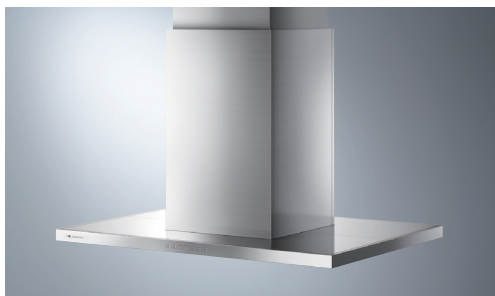

美しいフォルムと究極の清潔感を表現するために生まれたつぎ目のない、薄さ35mmのユニボディフォルム。

※写真はCFEDL-952 S+CDCH-115 S

	型名	価格
スタンダードカラー(標準色) 900mm間口	CFEDL-952 S	¥402,820(税抜価格¥366,200)
	CFEDL-952 TW/TBK	¥402,820(税抜価格¥366,200)
オーダーカラー(特別塗装色) 900mm間口	CFEDL-952 *	オープン価格

型名の後ろにあるアルファベットは色記号を表します。
*には色記号が入ります。
※別売品のダクトカバーが必要です。

【カラーバリエーション】

スタンダードカラー(標準色)

オーダーカラー(特別塗装色)

● **テクスチャーカラー**
石あるいは織り地のような「テクスチャー(手触り・感触)」を再現した、表情のあるマット調の表面塗装。

● **鏡面カラー**
手間と時間をかけて一台ずつ磨き込んで仕上げた、鏡のように艶やかで贅沢な風合いの表面塗装。

<https://www.ariafina.jp/>

主な特長

■清掃性 ■省エネ性 ■照明 ■操作性 ■その他 ■施工性

ユニボディ

つぎ目のない、シンプルかつシャープな薄さ35mmのユニボディフォルム。オイルパネルとフード部を一体化することで、フード部下面からつぎ目・段差・ねじを取り除き、より高い清掃性とデザイン性を実現します。

※ 画像はイメージです。製品により形状が異なります。

※ ユニ(Uni): 連結、単一に