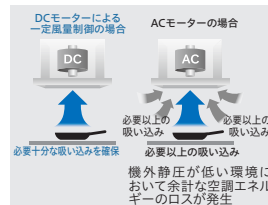

DCモーター + 一定風量制御

DCモーターとマイコン制御によって、排気ダクトの長さや屋外の天候など、レンジフードの設置環境に左右されない、安定した吸い込み風量を実現します。※

※ 製品・形状により一定風量制御をおこなう範囲が異なります。