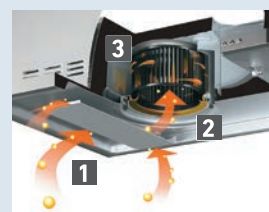

ファンシークリーン

①整流板

溝のないフラットな形状なので、
汚れのふき取りが簡単です。

③オイルパック

オイルパックとベルマウスが一つになりました。回転式でスムーズに着脱できるのでお手入れが手軽におこなえます。

②オイルパネル

角や溝などの凸凹を極力なくし、
ふき取りやすくなっています。

④シロッコファン

油汚れをはじく、ファンシー
クリーン仕上げを採用。お手入れ
にかかる手間と時間を軽減。

油回収のしくみ

整流板効果により吸い込み風速を加速し、外に逃げようとする油煙を捕らえます。

オイルパネルを通過する油は、ケーシングに誘導されます。

シロッコファンに付着した油は回転による遠心力で分離され、オイルパックに集められます。

施工性

壁面取付タイプ

※梁下面を5mm以上及び梁側面を9mm以上の特定不燃材料で被覆した場合の設置例です。 ※Rタイプの場合、Lタイプは左右対称。