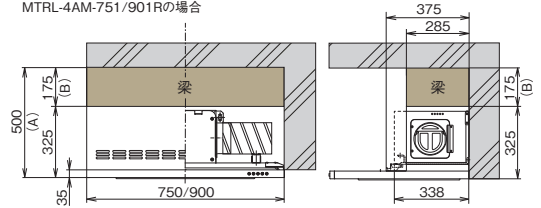

【排気位置Aタイプ(吊戸合わせタイプ)】

吊戸との調和を重視したデザインです。側方排気にも対応しています。
 ・幕板奥行
 排気375mm

- 排気** 対象製品
 ●MTRL-1AM/3AM/4AM
 ●MTRL-3AS/4AS/3AR/4AR

A寸法: 製品総高さ
B寸法: A寸法-325mm

MTRL-4AM-751/901Rの場合

【排気位置Bタイプ(背梁対応タイプ)】

本体が薄くなり、高さ対応、梁対応範囲が広がりました。
 ・幕板奥行
 排気460mm/
 同時給排475mm/
 強制同時給排
 475mm

MTRL-4BM-751/901VRの場合

直交梁の場合

A寸法	B寸法
製品総高さ	A寸法-385mm

背梁の場合

C寸法
A寸法-250mm

MTRL-4BM-751/901KVRの場合

直交梁の場合

A寸法	B寸法
製品総高さ	A寸法-150mm