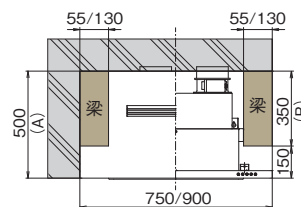

MTRL-4BM-751/901VRの場合

直交梁の場合

A寸法	B寸法
製品総高さ	A寸法-385mm

背梁の場合

C寸法
A寸法-250mm

MTRL-4BM-751/901KVRの場合

直交梁の場合

A寸法	B寸法
製品総高さ	A寸法-150mm

背梁の場合

C寸法
A寸法-410mm

【排気位置Dタイプ(大背梁対応タイプ)】

幕板奥行が大きく大きな梁にも対応しています。
 ・幕板奥行
 排気595mm/
 同時給排595mm

排気

- 対象製品
 ●MTRL-1DM/3DM/4DM●MTRL-3DS/4DS/3DR/4DR●MTRL-5DS/5DR

MTRL-4DM-751/901Rの場合

直交梁の場合

A寸法	B寸法
製品総高さ	A寸法-250mm

背梁の場合

C寸法
A寸法-250mm

同時給排

- 対象製品
 ●MTRL-3DM/4DM-V●MTRL-3DS/4DS/3DR/4DR-V●MTRL-5DS/5DR-V

MTRL-4DM-751/901VRの場合

直交梁の場合

A寸法	B寸法
製品総高さ	A寸法-150mm