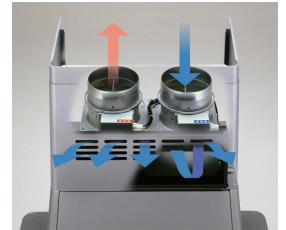

主な特長

機能 | お手入れ | 施工性

一定風量制御

DCモーターとマイコン制御によって、排気ダクトの長さや屋外の天候等、レンジフードの設置環境に左右されない安定した吸い込み風量を実現します。

※製品、形状により一定風量制御をおこなう範囲が異なります。

同時給排

高気密、高断熱住宅では、給気専用の空気経路を設けて排気と給気を同時におこないます。給・排気口には電動密閉式シャッターを標準装備し、停止時の外部からの風や音の侵入を抑制します。

※「自動」ボタンは風量おまかせ運転機能のボタンです。風量おまかせ運転機能を搭載していない製品では「自動」機能はご利用いただけません。

電動密閉式シャッター

レンジフードのON / OFFと連動して排気口(同時給排では給・排気口)のシャッターが自動的に開閉します。運転停止時には、シャッターが閉まり外気や騒音の侵入を防ぎ、熱損失も減らせます。

ノンフィルター

フィルターを使わずにケーシングの内側で油を捕集します。面倒なフィルターのお手入れが不要で、目詰まりによる吸引力の低下もありません。