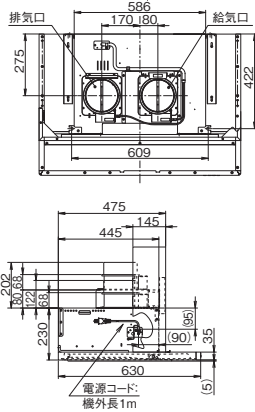

Lタイプ

※下記寸法以外はRタイプに準ずる

特性表

型名	定格電圧 (V)	ノッチ	定格周波数 (Hz)	消費電力 (W)※	風量 (m³/h) 0Pa	風量 (m³/h) 0-200Pa	騒音 (dB)	質量 (kg)
MTRL-5BS-751V	100	強	50	30	-	450	45	25.0
MTRL-5BS-901V			60					
MTRL-5BR-751V		中	50	13	300	-	35	
MTRL-5BR-901V			60					
		弱	50	8	200	-	25	
			60					

LED照明1ヶ付 (3.5W) 昼白色
※205Pa時:最大消費電力88W ※照明の消費電力は含んでおりません。