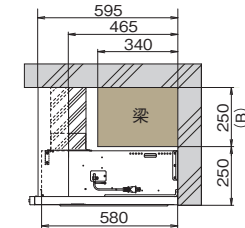

MTRL-4BM-751/901VRの場合

直交梁の場合

A寸法	B寸法
製品総高さ	A寸法-385mm

背梁の場合

C寸法
A寸法-250mm

MTRL-4BM-751/901KVRの場合

直交梁の場合

A寸法	B寸法
製品総高さ	A寸法-150mm

背梁の場合

C寸法
A寸法-410mm

【排気位置Dタイプ(大背梁対応タイプ)】

幕板奥行が大きく大きな梁にも対応しています。
 ・幕板奥行
 排気595mm/
 同時給排595mm

排気

- 対象製品
 ●MTRL-1DM/3DM/4DM●MTRL-3DS/4DS/3DR/4DR●MTRL-5DS/5DR

MTRL-4DM-751/901Rの場合

直交梁の場合

A寸法	B寸法
製品総高さ	A寸法-250mm

背梁の場合

C寸法
A寸法-250mm

同時給排

- 対象製品
 ●MTRL-3DM/4DM-V●MTRL-3DS/4DS/3DR/4DR-V●MTRL-5DS/5DR-V

MTRL-4DM-751/901VRの場合

直交梁の場合

A寸法	B寸法
製品総高さ	A寸法-150mm