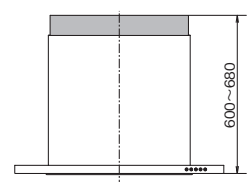

ダクトカバー別売品対応高さ