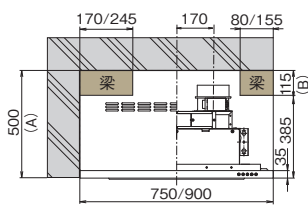

【排気位置Aタイプ(吊戸合わせタイプ)】

吊戸との調和を重視したデザインです。側方排気にも対応しています。
 ・幕板奥行
 排気375mm

- 排気** 対象製品
 ●MTRL-1AM/3AM/4AM
 ●MTRL-3AS/4AS/3AR/4AR

A寸法: 製品総高さ
B寸法: A寸法-325mm

MTRL-4AM-751/901Rの場合

【排気位置Bタイプ(背梁対応タイプ)】

本体が薄くなり、高さ対応、梁対応範囲が広がりました。
 ・幕板奥行
 排気460mm/
 同時給排475mm/
 強制同時給排
 475mm

- 排気** 対象製品
 ●MTRL-1BM/3BM/4BM
 ●MTRL-3BS/4BS/3BR/4BR
 ●MTRL-5BS/5BR

A寸法: 製品総高さ
B寸法: A寸法-250mm

MTRL-4BM-751/901Rの場合

同時給排

- 対象製品
 ●MTRL-3BM/4BM-V●MTRL-3BS/4BS/3BR/4BR-V●MTRL-5BS/5BR-V

強制同時給排

- 対象製品
 ●MTRL-3BM/4BM-KV●MTRL-3BS/4BS/3BR/4BR-KV

MTRL-4BM-751/901VRの場合

直交梁の場合

A寸法	B寸法
製品総高さ	A寸法-385mm

背梁の場合

C寸法
A寸法-250mm

MTRL-4BM-751/901KVRの場合

直交梁の場合

A寸法	B寸法
製品総高さ	A寸法-150mm