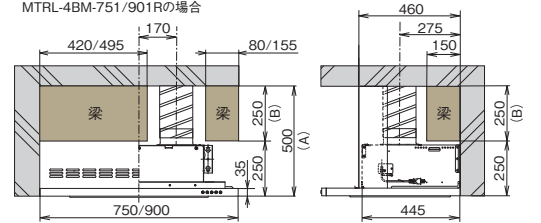

【排気位置Aタイプ(吊戸合わせタイプ)】

吊戸との調和を重視したデザインです。側方排気にも対応しています。
 ・幕板奥行
 排気375mm

- 排気** 対象製品
 ●MTRL-1AM/3AM/4AM
 ●MTRL-3AS/4AS/3AR/4AR

A寸法: 製品総高さ
B寸法: A寸法-325mm

MTRL-4AM-751/901Rの場合

【排気位置Bタイプ(背梁対応タイプ)】

本体が薄くなり、高さ対応、梁対応範囲が広がりました。
 ・幕板奥行
 排気460mm/
 同時給排475mm/
 強制同時給排
 475mm

- 排気** 対象製品
 ●MTRL-1BM/3BM/4BM
 ●MTRL-3BS/4BS/3BR/4BR
 ●MTRL-5BS/5BR

A寸法: 製品総高さ
B寸法: A寸法-250mm

MTRL-4BM-751/901Rの場合

同時給排

- 対象製品
 ●MTRL-3BM/4BM-V●MTRL-3BS/4BS/3BR/4BR-V●MTRL-5BS/5BR-V

強制同時給排

- 対象製品
 ●MTRL-3BM/4BM-KV●MTRL-3BS/4BS/3BR/4BR-KV

MTRL-4BM-751/901VRの場合

直交梁の場合

A寸法	B寸法
製品総高さ	A寸法-385mm

背梁の場合

C寸法
A寸法-250mm

MTRL-4BM-751/901KVRの場合

直交梁の場合

A寸法	B寸法
製品総高さ	A寸法-150mm