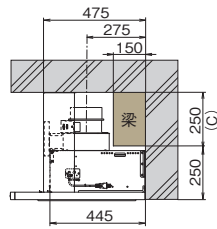

【排気位置Aタイプ(吊戸合わせタイプ)】

吊戸との調和を重視したデザインです。側方排気にも対応しています。
 ・幕板奥行
 排気375mm

- 排気** 対象製品
 ●MTRL-1AM/3AM/4AM
 ●MTRL-3AS/4AS/3AR/4AR

A寸法: 製品総高さ
B寸法: A寸法-325mm

MTRL-4AM-751/901Rの場合

【排気位置Bタイプ(背梁対応タイプ)】

本体が薄くなり、高さ対応、梁対応範囲が広がりました。
 ・幕板奥行
 排気460mm/
 同時給排475mm/
 強制同時給排
 475mm

- 排気** 対象製品
 ●MTRL-1BM/3BM/4BM
 ●MTRL-3BS/4BS/3BR/4BR
 ●MTRL-5BS/5BR

A寸法: 製品総高さ
B寸法: A寸法-250mm

MTRL-4BM-751/901Rの場合

同時給排

- 対象製品
 ●MTRL-3BM/4BM-V●MTRL-3BS/4BS/3BR/4BR-V●MTRL-5BS/5BR-V

強制同時給排

- 対象製品
 ●MTRL-3BM/4BM-KV●MTRL-3BS/4BS/3BR/4BR-KV

MTRL-4BM-751/901VRの場合

直交梁の場合

A寸法	B寸法
製品総高さ	A寸法-385mm

背梁の場合

C寸法
A寸法-250mm

MTRL-4BM-751/901KVRの場合

直交梁の場合

A寸法	B寸法
製品総高さ	A寸法-150mm