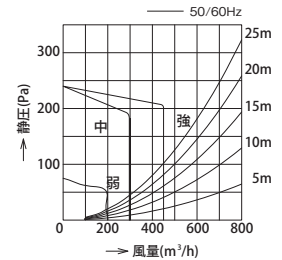

LED照明1ヶ付 (3.5W) 昼白色
※205Pa時:最大消費電力88W ※照明の消費電力は含んでおりません。

結線図

スイッチ

静圧 - 風量曲線

抵抗曲線は、φ150スパイラルダクトを示す。

別売品

■ 横幕板 (全間口共通)		S (ステンレス)		SI (シルバーメタリック)	
総高さ (横幕板高さ) 単位: mm	型名	価格	型名	価格	価格
500 (465)	YMP465-MTB330R/L S	¥15,840 (税抜価格¥14,400)	YMP465-MTB330R/L SI	¥10,230 (税抜価格¥9,300)	