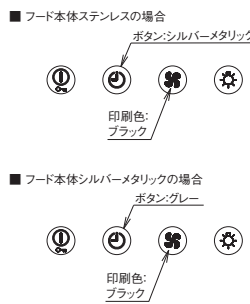

製品寸法図

Rタイプ

Lタイプ

※下記寸法以外はRタイプに準ずる

特性表

型名	定格電圧 (V)	ノッチ	定格周波数 (Hz)	消費電力 (W)※	風量 (m³/h) 0Pa	風量 (m³/h) 0-200Pa	騒音 (dB)	質量 (kg)
MTRL-5BS-751V	100	強	50	30	-	450	45	25.0
MTRL-5BS-901V			60					
MTRL-5BR-751V		中	50	13	300	-	35	
MTRL-5BR-901V			60					
		弱	50	8	200	-	25	
			60					

LED照明1ヶ付 (3.5W) 昼白色
※205Pa時:最大消費電力88W ※照明の消費電力は含んでおりません。

結線図

スイッチ

静圧 - 風量曲線

抵抗曲線は、φ150スパイラルダクトを示す。

別売品

■ 横幕板 (全間口共通)		S (ステンレス)		SI (シルバーメタリック)	
総高さ (横幕板高さ) 単位: mm	型名	価格	型名	価格	価格
500 (465)	YMP465-MTB330R/L S	¥15,840 (税抜価格¥14,400)	YMP465-MTB330R/L SI	¥10,230 (税抜価格¥9,300)	

■ L形ダクト	
型名	価格
LD-15	¥3,520 (税抜価格¥3,200)

■ リモコン (MTRL-5BR-Vのみ対応)	
型名	価格
RMC-08	¥7,480 (税抜価格¥6,800)

※同時給排タイプレンジフードの給気量に関して、レンジフードによる排気量と同じ給気量があるわけではありません。給気量が不足すると、不完全燃焼、吸い込み不良、異音、扉の開閉に支障が出るなどの不具合が発生する場合があります。

-FUJIOH-

富士工業株式会社

【販売元】 富士工業販売株式会社

〒252-0206 神奈川県相模原市中央区淵野辺2-1-9 TEL.042-768-3754 FAX.042-718-6503 <https://www.fujioh.com>

お客様ご相談窓口 0120-071-686 (通話料無料) 受付時間9:00 ~ 17:30 (土・日・祝日・夏期休暇・年末年始を除く)

●価格表示は消費税率10%を適用したものを記載しています。●チラシに掲載しております全製品の価格は、メーカー希望小売価格です。ただし、オープン価格の製品は希望小売価格を定めておりません。●製品の仕様は改良などのため予告なしに変更する場合がありますのでご了承ください。●製品の色は、印刷の具合で実物と若干異なる場合があります。●当チラシは2024年3月現在のものです。