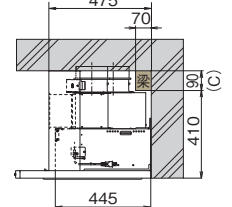

MTRL-4BM-751/901VRの場合

直交梁の場合

A寸法	B寸法
製品総高さ	A寸法-385mm

背梁の場合

C寸法
A寸法-250mm

MTRL-4BM-751/901KVRの場合

直交梁の場合

A寸法	B寸法
製品総高さ	A寸法-150mm

背梁の場合

C寸法
A寸法-410mm

【排気位置Dタイプ(大背梁対応タイプ)】

幕板奥行が大きく大きな梁にも対応しています。
 ・幕板奥行
 排気595mm/
 同時給排595mm

排気

- 対象製品
 ●MTRL-1DM/3DM/4DM●MTRL-3DS/4DS/3DR/4DR●MTRL-5DS/5DR

MTRL-4DM-751/901Rの場合

直交梁の場合

A寸法	B寸法
製品総高さ	A寸法-250mm

背梁の場合

C寸法
A寸法-250mm

同時給排

- 対象製品
 ●MTRL-3DM/4DM-V●MTRL-3DS/4DS/3DR/4DR-V●MTRL-5DS/5DR-V

MTRL-4DM-751/901VRの場合

直交梁の場合

A寸法	B寸法
製品総高さ	A寸法-150mm