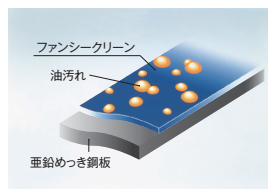

※「自動」ボタンは風量おまかせ運転機能のボタンです。風量おまかせ運転機能を搭載していない製品では「自動」機能はご利用いただけません。

電動密閉式シャッター

レンジフードのON / OFFと連動して排気口(同時給排では給・排気口)のシャッターが自動的に開閉します。運転停止時には、シャッターが閉まり外気や騒音の侵入を防ぎ、熱損失も減らせます。

ノンフィルター

フィルターを使わずにケーシングの内側で油を捕集します。面倒なフィルターのお手入れが不要で、目詰まりによる吸引力の低下もありません。

※画像はイメージです。製品により形状が異なります。

ファンシークリーン

油污れをはじき、浮かせた状態でふき取りを可能にした素材です。従来の一般的な材質に比べ、お手入れにかかる手間と時間を軽減します。

梁対応

梁が障害になっているキッチンに取り付けが可能。取り付けの適用範囲が広いのでリフォームにも対応できます。

製品寸法図

Rタイプ

Lタイプ