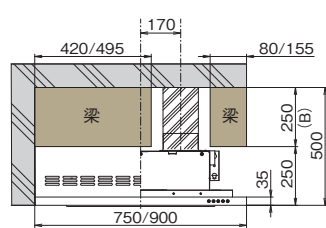

MTRL-4BM-751/901VRの場合

直交梁の場合

A寸法	B寸法
製品総高さ	A寸法-385mm

背梁の場合

C寸法
A寸法-250mm

MTRL-4BM-751/901KVRの場合

直交梁の場合

A寸法	B寸法
製品総高さ	A寸法-150mm

背梁の場合

C寸法
A寸法-410mm

【排気位置Dタイプ(大背梁対応タイプ)】

幕板奥行が大きく大きな梁にも対応しています。
 ・幕板奥行
 排気595mm/
 同時給排595mm

排気

- 対象製品
 ●MTRL-1DM/3DM/4DM●MTRL-3DS/4DS/3DR/4DR●MTRL-5DS/5DR

MTRL-4DM-751/901Rの場合

直交梁の場合

A寸法	B寸法
製品総高さ	A寸法-250mm

背梁の場合

C寸法
A寸法-250mm

同時給排

- 対象製品
 ●MTRL-3DM/4DM-V●MTRL-3DS/4DS/3DR/4DR-V●MTRL-5DS/5DR-V

MTRL-4DM-751/901VRの場合

直交梁の場合

A寸法	B寸法
製品総高さ	A寸法-150mm