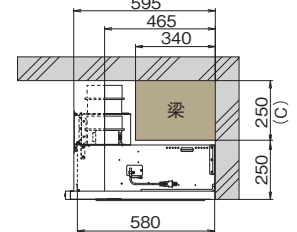

MTRL-4BM-751/901VRの場合

直交梁の場合

A寸法	B寸法
製品総高さ	A寸法-385mm

背梁の場合

C寸法
A寸法-250mm

MTRL-4BM-751/901KVRの場合

直交梁の場合

A寸法	B寸法
製品総高さ	A寸法-150mm

背梁の場合

C寸法
A寸法-410mm

【排気位置Dタイプ(大背梁対応タイプ)】

幕板奥行が大きく大きな梁にも対応しています。
 ・幕板奥行
 排気595mm/
 同時給排595mm

排気

- 対象製品
 ●MTRL-1DM/3DM/4DM●MTRL-3DS/4DS/3DR/4DR●MTRL-5DS/5DR

MTRL-4DM-751/901Rの場合

直交梁の場合

A寸法	B寸法
製品総高さ	A寸法-250mm

背梁の場合

C寸法
A寸法-250mm

同時給排

- 対象製品
 ●MTRL-3DM/4DM-V●MTRL-3DS/4DS/3DR/4DR-V●MTRL-5DS/5DR-V

MTRL-4DM-751/901VRの場合

直交梁の場合

A寸法	B寸法
製品総高さ	A寸法-150mm

背梁の場合

C寸法
A寸法-250mm

天井取付タイプ

標準取付イメージ(ダクトカバー別売品を使用)

特注取付イメージ(ダクトカバー別売品なし)

対象製品

- CMTRL-3AM/4AM●CMTRL-3AS/4AS/
 3AR/4AR●CMTRL-5AS/5AR

対象製品