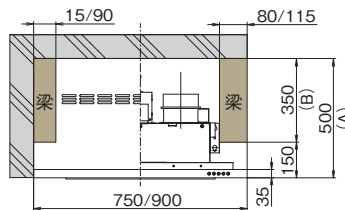

MTRL-4BM-751/901VRの場合

直交梁の場合

A寸法	B寸法
製品総高さ	A寸法-385mm

背梁の場合

C寸法
A寸法-250mm

MTRL-4BM-751/901KVRの場合

直交梁の場合

A寸法	B寸法
製品総高さ	A寸法-150mm

背梁の場合

C寸法
A寸法-410mm

【排気位置Dタイプ(大背梁対応タイプ)】

幕板奥行が大きく大きな梁にも対応しています。
 ・幕板奥行
 排気595mm/
 同時給排595mm

排気

- 対象製品
 ●MTRL-1DM/3DM/4DM●MTRL-3DS/4DS/3DR/4DR●MTRL-5DS/5DR

MTRL-4DM-751/901Rの場合

直交梁の場合

A寸法	B寸法
製品総高さ	A寸法-250mm

背梁の場合

C寸法
A寸法-250mm

同時給排

- 対象製品
 ●MTRL-3DM/4DM-V●MTRL-3DS/4DS/3DR/4DR-V●MTRL-5DS/5DR-V

MTRL-4DM-751/901VRの場合

直交梁の場合

A寸法	B寸法
製品総高さ	A寸法-150mm

背梁の場合

C寸法
A寸法-250mm

天井取付タイプ

標準取付イメージ(ダクトカバー別売品を使用)

特注取付イメージ(ダクトカバー別売品なし)

対象製品

- CMTRL-3AM/4AM●CMTRL-3AS/4AS/
 3AR/4AR●CMTRL-5AS/5AR

対象製品