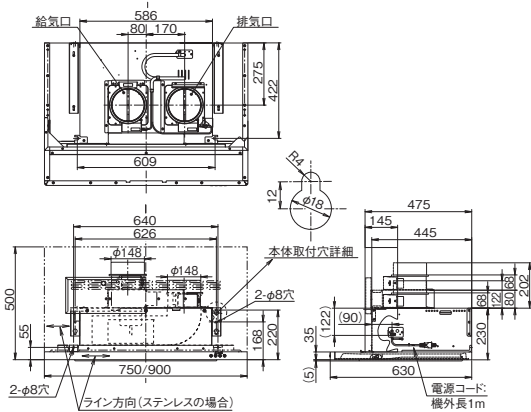

※画像はイメージです。製品により形状が異なります。

ファンシークリーン

油污れをはじき、浮かせた状態でふき取りを可能にした素材です。従来の一般的な材質に比べ、お手入れにかかる手間と時間を軽減します。

梁対応

梁が障害になっているキッチンに取り付けが可能。取り付けの適用範囲が広いのでリフォームにも対応できます。

製品寸法図

Rタイプ

Lタイプ