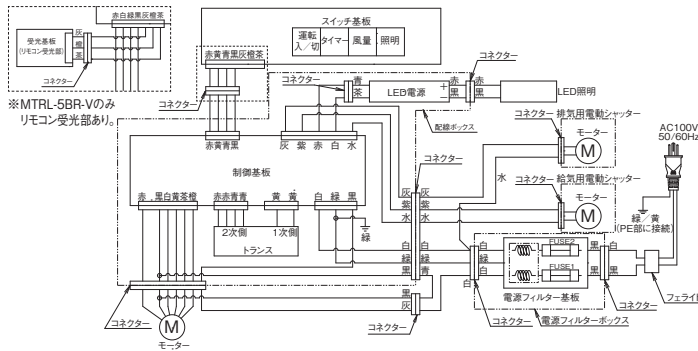

LED照明1ヶ付 (3.5W) 昼白色
※205Pa時:最大消費電力88W ※照明の消費電力は含んでおりません。

結線図

スイッチ

静圧 - 風量曲線

抵抗曲線は、φ150スパイラルダクトを示す。

別売品

■ 横幕板 (全間口共通)		S (ステンレス)		SI (シルバーメタリック)	
総高さ (横幕板高さ) 単位: mm	型名	価格	型名	価格	価格
500 (465)	YMP465-MTB330R/L S	¥15,840 (税抜価格¥14,400)	YMP465-MTB330R/L SI	¥10,230 (税抜価格¥9,300)	