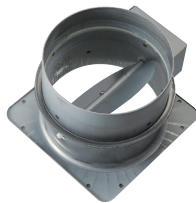

電動密閉式シャッター

レンジフードのON / OFFと連動して排気口(同時給排では給・排気口)のシャッターが自動的に開閉します。運転停止時には、シャッターが閉まり外気や騒音の侵入を防ぎ、熱損失も減らせます。