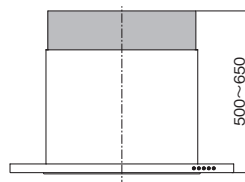

ダクトカバー別売品対応高さ