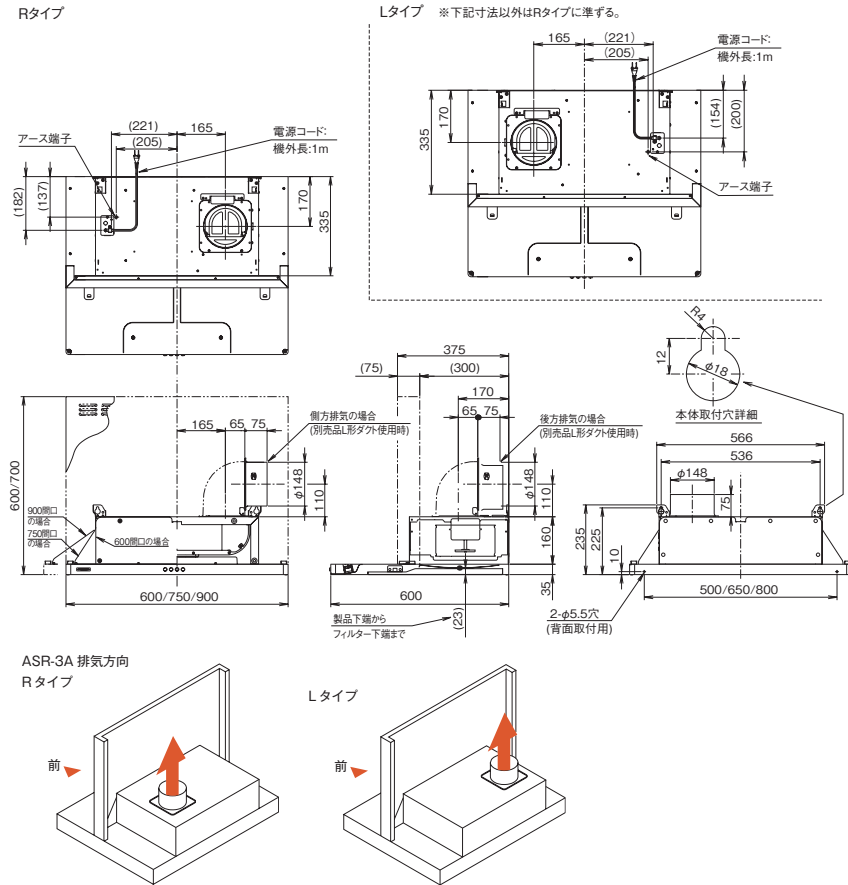

フラットな設計です。普及している箱型形状ではなく、角のない板状のフィルターなのでお手入れも簡単です。また、端面はヘミング(折り曲げ)加工を施し、取り扱い・清掃時の安全性を高めています。

梁対応

梁が障害になっているキッチンに取り付けが可能です。取り付けの適用範囲が広いのでリフォームにも対応できます。

低天井対応

天井が低く取り付けスペースに余裕がないキッチンに取り付けが可能です。

[特性表]

型名	定格電圧 (V)	ノット	定格周波数 (Hz)	消費電力 (W)※	風量 (m³/h)	騒音 (dB)	質量 (kg)
ASR-3A-6020R/L	100	強	50	105	520	47	12.5
ASR-3A-6026R/L					420	46	14.5
ASR-3A-6027R/L					430	46	14.5
ASR-3A-7520R/L					500	46	13.0
ASR-3A-7526R/L					430	46	15.5
ASR-3A-7527R/L					430	46	15.5
ASR-3A-9020R/L		弱	60	61	300	—	35
ASR-3A-9026R/L					—	—	16.5
ASR-3A-9027R/L					—	—	16.5
ASR-3A-9027R/L					—	—	16.5
ASR-3A-9027R/L					—	—	16.5
ASR-3A-9027R/L					—	—	16.5

LED照明1ヶ付(3W) 昼白色 ※照明の消費電力は含んでおりません。

[製品寸法図]

[静圧-風量曲線]