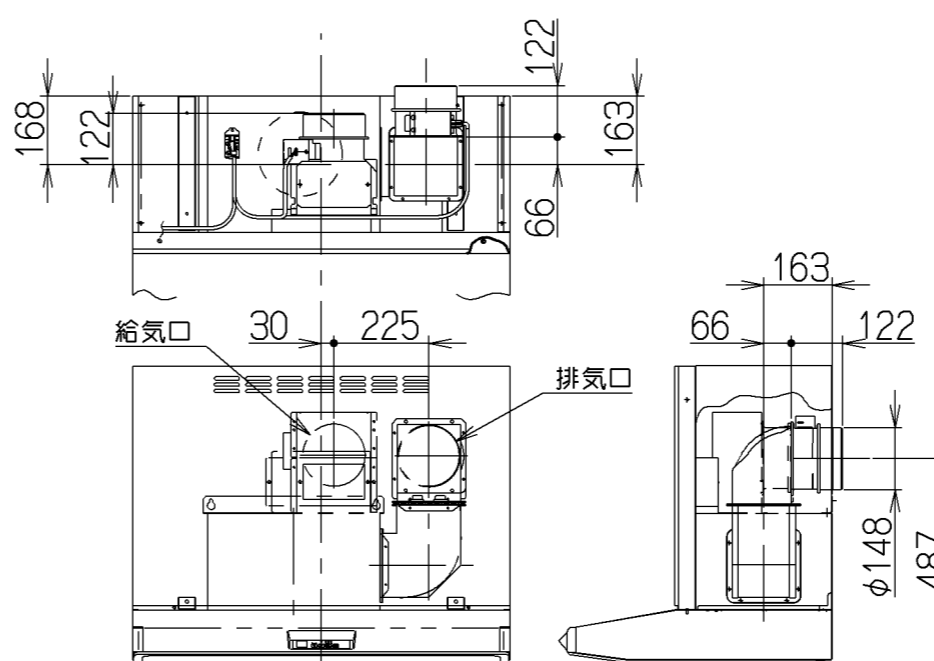

取付例

左側排気仕様

右側排気仕様

上方給気・排気

給気ユニット

排気ユニット

後方給気・排気

レンジャー付属の「L」形アダプター1個使用

電動シャッター信号線

関連別売部品

横幕板 : SPB58-325

構成部品・付属品

- ・ 給気チャンバー . . . . . 1個
- ・ 排気チャンバー . . . . . 1個
- ・ 給気アダプター . . . . . 1個
- ・ 排気口 . . . . . 1個
- ・ 給気口 (給気チャンバーに付属) . . . 1個
- ・ 給気幕板本体 . . . . . 1個
- ・ 給気幕板前蓋 . . . . . 1個
- ・ ソフトテープ . . . . . 2本
- ・ 取付ねじ (M4×8) . . . . . 10本
- ・ 取付ねじ (M4×10) . . . . . 2本
- ・ 電動シャッター信号線 . . . . . 2本

型名	製品質量(kg)
SSRFV-9058	9.5kg
SSRFV-7558	8.5kg

SSRFV-9058S	109MZ5ZA	ステンレス(ヘアライン仕上げ)	
SSRFV-9058SI	109MZ5AA	シルバーメタリック(Sメタリック)	
SSRFV-9058W	109MZ5XP	ホワイト(C-202)	
SSRFV-9058BK	109MZ5SW	ブラック(ブラックFJ)	
SSRFV-7558SI	109MZ4AA	シルバーメタリック(Sメタリック)	
SSRFV-7558W	109MZ4XP	ホワイト(C-202)	
SSRFV-7558BK	109MZ4SW	ブラック(ブラックFJ)	
型名	製品コード	色調	区分No.

作成	2011/ 6/ 8	型名	SSRFV-7558/9058
更新	****/ **/ **	原番	オリジナル別売同時給排ユニット
		図番	1091480
		図名	製品姿図

記号	変更履歴	技連番号	年月日	担当
△				
△				
△				

注) 1. 本図は、SSRF-3S/3Rシリーズの同時給排ユニットを示す。

富士工業株式会社

三角法 尺

度

※