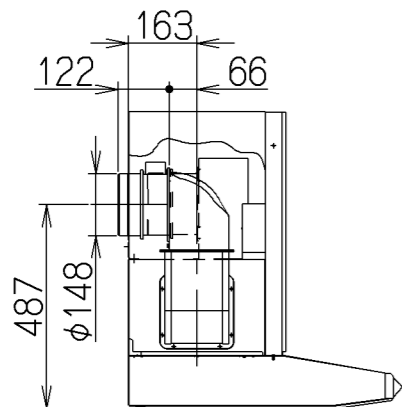

取付例

左側排気仕様

右側排気仕様

上方給気・排気

給気ユニット

排気ユニット

後方給気・排気

レンジャー付属の「L」形アダプター1個使用

電動シャッター信号線

関連別売部品

横幕板 : SPB58-325

構成部品・付属品

- ・ 給気チャンバー . . . . . 1個
- ・ 排気チャンバー . . . . . 1個
- ・ 給気アダプター . . . . . 1個
- ・ 排気口 . . . . . 1個
- ・ 給気口 (給気チャンバーに付属) . . . 1個
- ・ 給気幕板本体 . . . . . 1個
- ・ 給気幕板前蓋 . . . . . 1個
- ・ ソフトテープ . . . . . 2本
- ・ 取付ねじ (M4×8) . . . . . 10本
- ・ 取付ねじ (M4×10) . . . . . 2本
- ・ 電動シャッター信号線 . . . . . 2本

型名	製品質量(kg)
SSRFV-9058	9.5kg
SSRFV-7558	8.5kg

SSRFV-9058S	109MZ5ZA	ステンレス(ヘアライン仕上げ)	
SSRFV-9058SI	109MZ5AA	シルバーメタリック(Sメタリック)	
SSRFV-9058W	109MZ5XP	ホワイト(C-202)	
SSRFV-9058BK	109MZ5SW	ブラック(ブラックFJ)	
SSRFV-7558SI	109MZ4AA	シルバーメタリック(Sメタリック)	
SSRFV-7558W	109MZ4XP	ホワイト(C-202)	
SSRFV-7558BK	109MZ4SW	ブラック(ブラックFJ)	
型名	製品コード	色調	区分No.

作成	2011/ 6/ 8	型名	SSRFV-7558/9058
更新	****/ **/ **	原番	オリジナル別売同時給排ユニット
		図番	1091480
		図名	製品姿図

記号	変更履歴	技連番号	年月日	担当
△				
△				
△				

注) 1. 本図は、SSRF-3S/3Rシリーズの同時給排ユニットを示す。

富士工業株式会社

三角法 尺

度

※