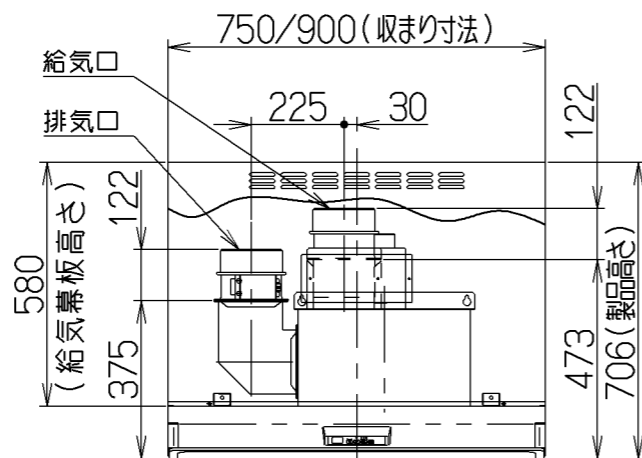

取付例

左側排気仕様

右側排気仕様

上方給気・排気

給気ユニット

排気ユニット

後方給気・排気

レンジャー付属の「L」形アダプター1個使用

電動シャッター信号線

関連別売部品

横幕板 : SPB58-325

構成部品・付属品

- ・ 給気チャンバー . . . . . 1個
- ・ 排気チャンバー . . . . . 1個
- ・ 給気アダプター . . . . . 1個
- ・ 排気口 . . . . . 1個
- ・ 給気口 (給気チャンバーに付属) . . . 1個
- ・ 給気幕板本体 . . . . . 1個
- ・ 給気幕板前蓋 . . . . . 1個
- ・ ソフトテープ . . . . . 2本
- ・ 取付ねじ (M4×8) . . . . . 10本
- ・ 取付ねじ (M4×10) . . . . . 2本
- ・ 電動シャッター信号線 . . . . . 2本

型名	製品質量(kg)
SSRFV-9058	9.5kg
SSRFV-7558	8.5kg

SSRFV-9058S	109MZ5ZA	ステンレス(ヘアライン仕上げ)	
SSRFV-9058SI	109MZ5AA	シルバーメタリック(Sメタリック)	
SSRFV-9058W	109MZ5XP	ホワイト(C-202)	
SSRFV-9058BK	109MZ5SW	ブラック(ブラックFJ)	
SSRFV-7558SI	109MZ4AA	シルバーメタリック(Sメタリック)	
SSRFV-7558W	109MZ4XP	ホワイト(C-202)	
SSRFV-7558BK	109MZ4SW	ブラック(ブラックFJ)	
型名	製品コード	色調	区分No.

作成	2011/ 6/ 8	型名	SSRFV-7558/9058
更新	****/ **/ **	原番	オリジナル別売同時給排ユニット
		図番	1091480
		図名	製品姿図

記号	変更履歴	技連番号	年月日	担当
△				
△				
△				

注) 1. 本図は、SSRF-3S/3Rシリーズの同時給排ユニットを示す。

富士工業株式会社

三角法 尺

度

※