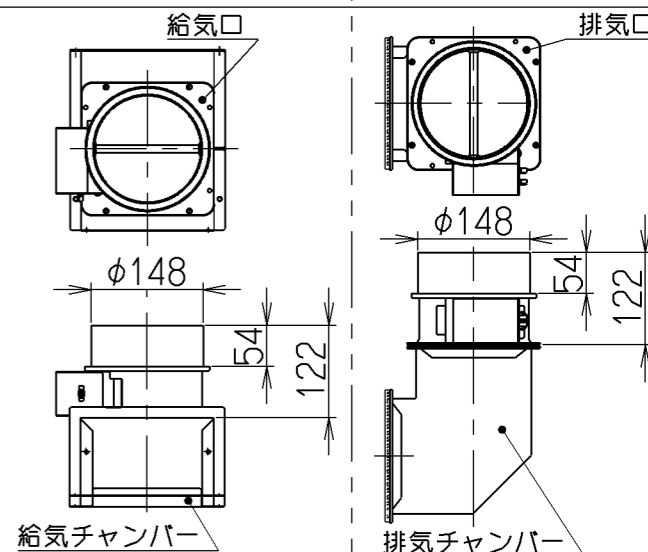

取付例

左側排気仕様

右側排気仕様

上方給気・排気

給気ユニット

排気ユニット

後方給気・排気

レンジャー付属の「L」形アダプター1個使用

電動シャッター信号線

関連別売部品

横幕板 : SPB58-325

構成部品・付属品

- ・ 給気チャンバー . . . . . 1個
- ・ 排気チャンバー . . . . . 1個
- ・ 給気アダプター . . . . . 1個
- ・ 排気口 . . . . . 1個
- ・ 給気口 (給気チャンバーに付属) . . . 1個
- ・ 給気幕板本体 . . . . . 1個
- ・ 給気幕板前蓋 . . . . . 1個
- ・ ソフトテープ . . . . . 2本
- ・ 取付ねじ (M4×8) . . . . . 10本
- ・ 取付ねじ (M4×10) . . . . . 2本
- ・ 電動シャッター信号線 . . . . . 2本

型名	製品質量(kg)
SSRFV-9058	9.5kg
SSRFV-7558	8.5kg

SSRFV-9058S	109MZ5ZA	ステンレス(ヘアライン仕上げ)	
SSRFV-9058SI	109MZ5AA	シルバーメタリック(Sメタリック)	
SSRFV-9058W	109MZ5XP	ホワイト(C-202)	
SSRFV-9058BK	109MZ5SW	ブラック(ブラックFJ)	
SSRFV-7558SI	109MZ4AA	シルバーメタリック(Sメタリック)	
SSRFV-7558W	109MZ4XP	ホワイト(C-202)	
SSRFV-7558BK	109MZ4SW	ブラック(ブラックFJ)	
型名	製品コード	色調	区分No.

作成	2011/ 6/ 8	型名	SSRFV-7558/9058
更新	****/ **/ **	原番	オリジナル別売同時給排ユニット
		図番	1091480
		図名	製品姿図

記号	変更履歴	技連番号	年月日	担当
△				
△				
△				

注) 1. 本図は、SSRF-3S/3Rシリーズの同時給排ユニットを示す。

富士工業株式会社

三角法 尺

度

※