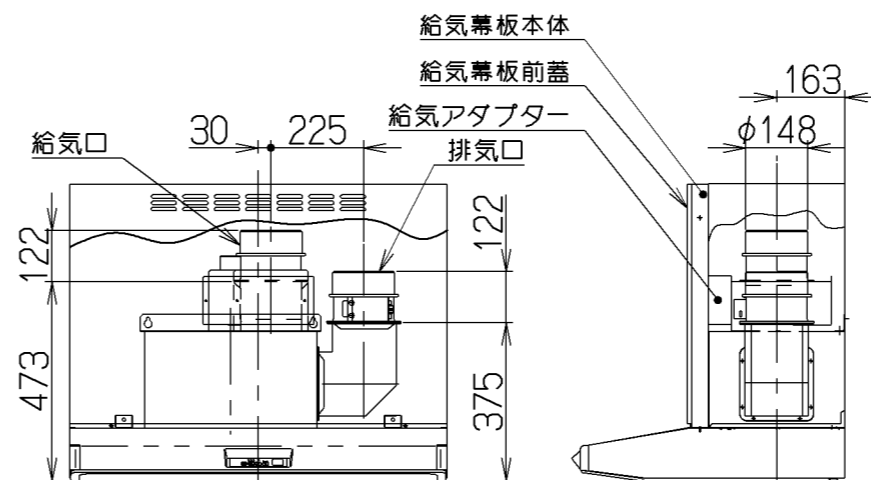

取付例

左側排気仕様

右側排気仕様

上方給気・排気

給気ユニット

排気ユニット

後方給気・排気

レンジャー付属の「L」形アダプター1個使用

電動シャッター信号線

関連別売部品

横幕板 : SPB58-325

構成部品・付属品

- ・ 給気チャンバー . . . . . 1個
- ・ 排気チャンバー . . . . . 1個
- ・ 給気アダプター . . . . . 1個
- ・ 排気口 . . . . . 1個
- ・ 給気口 (給気チャンバーに付属) . . . 1個
- ・ 給気幕板本体 . . . . . 1個
- ・ 給気幕板前蓋 . . . . . 1個
- ・ ソフトテープ . . . . . 2本
- ・ 取付ねじ (M4×8) . . . . . 10本
- ・ 取付ねじ (M4×10) . . . . . 2本
- ・ 電動シャッター信号線 . . . . . 2本

型名	製品質量(kg)
SSRFV-9058	9.5kg
SSRFV-7558	8.5kg

SSRFV-9058S	109MZ5ZA	ステンレス(ヘアライン仕上げ)	
SSRFV-9058SI	109MZ5AA	シルバーメタリック(Sメタリック)	
SSRFV-9058W	109MZ5XP	ホワイト(C-202)	
SSRFV-9058BK	109MZ5SW	ブラック(ブラックFJ)	
SSRFV-7558SI	109MZ4AA	シルバーメタリック(Sメタリック)	
SSRFV-7558W	109MZ4XP	ホワイト(C-202)	
SSRFV-7558BK	109MZ4SW	ブラック(ブラックFJ)	
型名	製品コード	色調	区分No.

作成	2011/ 6/ 8	型名	SSRFV-7558/9058
更新	****/ **/ **	原番	オリジナル別売同時給排ユニット
		図番	1091480
		図名	製品姿図

記号	変更履歴	技連番号	年月日	担当
△				
△				
△				

注) 1. 本図は、SSRF-3S/3Rシリーズの同時給排ユニットを示す。

富士工業株式会社

三角法 尺

度

※