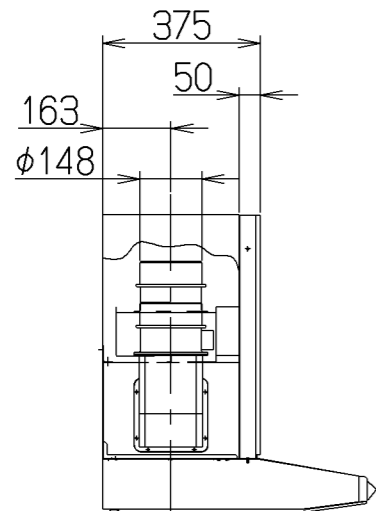

取付例

左側排気仕様

右側排気仕様

上方給気・排気

給気ユニット

排気ユニット

後方給気・排気

レンジャー付属の「L」形アダプター1個使用

電動シャッター信号線

関連別売部品

横幕板 : SPB58-325

構成部品・付属品

- ・ 給気チャンバー . . . . . 1個
- ・ 排気チャンバー . . . . . 1個
- ・ 給気アダプター . . . . . 1個
- ・ 排気口 . . . . . 1個
- ・ 給気口 (給気チャンバーに付属) . . . 1個
- ・ 給気幕板本体 . . . . . 1個
- ・ 給気幕板前蓋 . . . . . 1個
- ・ ソフトテープ . . . . . 2本
- ・ 取付ねじ (M4×8) . . . . . 10本
- ・ 取付ねじ (M4×10) . . . . . 2本
- ・ 電動シャッター信号線 . . . . . 2本

型名	製品質量(kg)
SSRFV-9058	9.5kg
SSRFV-7558	8.5kg

SSRFV-9058S	109MZ5ZA	ステンレス(ヘアライン仕上げ)	
SSRFV-9058SI	109MZ5AA	シルバーメタリック(Sメタリック)	
SSRFV-9058W	109MZ5XP	ホワイト(C-202)	
SSRFV-9058BK	109MZ5SW	ブラック(ブラックFJ)	
SSRFV-7558SI	109MZ4AA	シルバーメタリック(Sメタリック)	
SSRFV-7558W	109MZ4XP	ホワイト(C-202)	
SSRFV-7558BK	109MZ4SW	ブラック(ブラックFJ)	
型名	製品コード	色調	区分No.

作成	2011/ 6/ 8	型名	SSRFV-7558/9058
更新	****/ **/ **	原番	オリジナル別売同時給排ユニット
		図番	1091480
		図名	製品姿図

記号	変更履歴	技連番号	年月日	担当
△				
△				
△				

注) 1. 本図は、SSRF-3S/3Rシリーズの同時給排ユニットを示す。

富士工業株式会社

三角法 尺

度

※