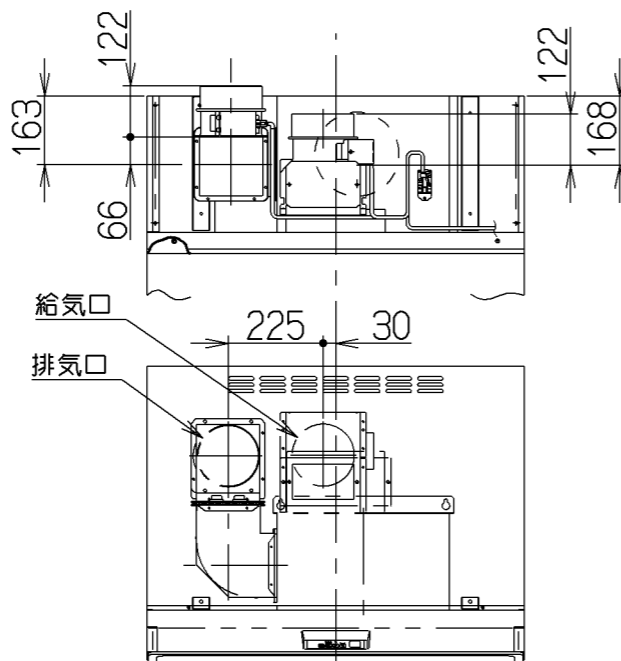

取付例

左側排気仕様

右側排気仕様

上方給気・排気

給気ユニット

排気ユニット

後方給気・排気

レンジャー付属の「L」形アダプター1個使用

電動シャッター信号線

関連別売部品

横幕板 : SPB58-325

構成部品・付属品

- ・ 給気チャンバー . . . . . 1個
- ・ 排気チャンバー . . . . . 1個
- ・ 給気アダプター . . . . . 1個
- ・ 排気口 . . . . . 1個
- ・ 給気口 (給気チャンバーに付属) . . . 1個
- ・ 給気幕板本体 . . . . . 1個
- ・ 給気幕板前蓋 . . . . . 1個
- ・ ソフトテープ . . . . . 2本
- ・ 取付ねじ (M4×8) . . . . . 10本
- ・ 取付ねじ (M4×10) . . . . . 2本
- ・ 電動シャッター信号線 . . . . . 2本

型名	製品質量(kg)
SSRFV-9058	9.5kg
SSRFV-7558	8.5kg

SSRFV-9058S	109MZ5ZA	ステンレス(ヘアライン仕上げ)	
SSRFV-9058SI	109MZ5AA	シルバーメタリック(Sメタリック)	
SSRFV-9058W	109MZ5XP	ホワイト(C-202)	
SSRFV-9058BK	109MZ5SW	ブラック(ブラックFJ)	
SSRFV-7558SI	109MZ4AA	シルバーメタリック(Sメタリック)	
SSRFV-7558W	109MZ4XP	ホワイト(C-202)	
SSRFV-7558BK	109MZ4SW	ブラック(ブラックFJ)	
型名	製品コード	色調	区分No.

作成	2011/ 6/ 8	型名	SSRFV-7558/9058
更新	****/ **/ **	原番	オリジナル別売同時給排ユニット
		図番	1091480
		図名	製品姿図

記号	変更履歴	技連番号	年月日	担当
△				
△				
△				

注) 1. 本図は、SSRF-3S/3Rシリーズの同時給排ユニットを示す。

富士工業株式会社

三角法 尺

度

※