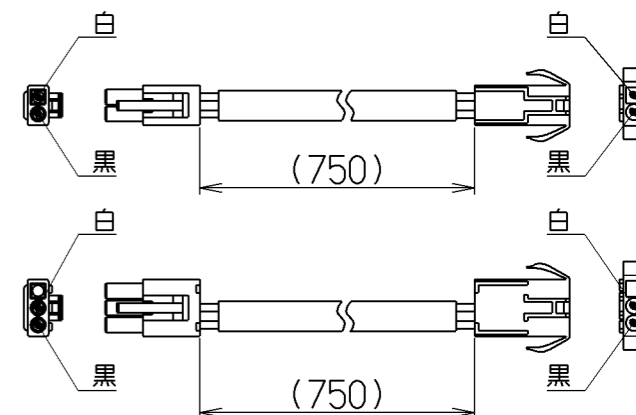

取付例

左側排気仕様

右側排気仕様

上方給気・排気

給気ユニット

排気ユニット

後方給気・排気

レンジャー付属の「L」形アダプター1個使用

電動シャッター信号線

関連別売部品

横幕板 : SPB58-325

構成部品・付属品

- ・ 給気チャンバー . . . . . 1個
- ・ 排気チャンバー . . . . . 1個
- ・ 給気アダプター . . . . . 1個
- ・ 排気口 . . . . . 1個
- ・ 給気口 (給気チャンバーに付属) . . . 1個
- ・ 給気幕板本体 . . . . . 1個
- ・ 給気幕板前蓋 . . . . . 1個
- ・ ソフトテープ . . . . . 2本
- ・ 取付ねじ (M4×8) . . . . . 10本
- ・ 取付ねじ (M4×10) . . . . . 2本
- ・ 電動シャッター信号線 . . . . . 2本

型名	製品質量(kg)
SSRFV-9058	9.5kg
SSRFV-7558	8.5kg

SSRFV-9058S	109MZ5ZA	ステンレス(ヘアライン仕上げ)	
SSRFV-9058SI	109MZ5AA	シルバーメタリック(Sメタリック)	
SSRFV-9058W	109MZ5XP	ホワイト(C-202)	
SSRFV-9058BK	109MZ5SW	ブラック(ブラックFJ)	
SSRFV-7558SI	109MZ4AA	シルバーメタリック(Sメタリック)	
SSRFV-7558W	109MZ4XP	ホワイト(C-202)	
SSRFV-7558BK	109MZ4SW	ブラック(ブラックFJ)	
型名	製品コード	色調	区分No.

作成	2011/ 6/ 8	型名	SSRFV-7558/9058
更新	****/ **/ **	原番	オリジナル別売同時給排ユニット
		図番	1091480
		図名	製品姿図

記号	変更履歴	技連番号	年月日	担当
△				
△				
△				

注) 1. 本図は、SSRF-3S/3Rシリーズの同時給排ユニットを示す。

富士工業株式会社

三角法 尺

度

※