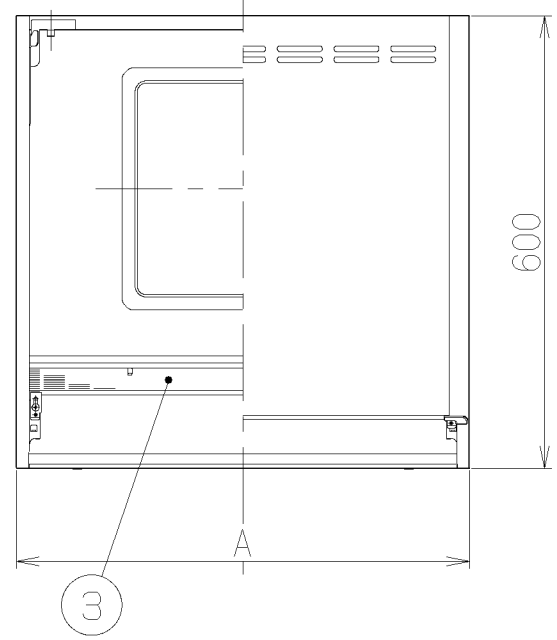

主要部品一覧表				
品番	部品名	材質	表面処理	色調
1	本体	亜鉛鉄板	ポリエステル粉体塗装	表題欄による
2	前板	亜鉛鉄板	ポリエステル粉体塗装	表題欄による
3	フィルター	鋼板製スロットフィルター 1層 (ファンシーグリーン仕上:黒色)		

- 付属品 —
- 木ねじ(φ4.1X32) — 6個
 - フッシュ — — — 4個
 - ワッシャー — — — 4個

注) 1. 本製品は換気扇用フードで換気扇は別手配とする。
 2. 換気扇は25cmの金属製を使用する。

記号	変更履歴	技連番号	年月日	担当
△				
△				
△				
△				

A寸法		型名	色調	製品コード
作成	6	VF-602/752/902		
更新	2002/10/8	オリジナル		
富士工業株式会社		1790042		
三角法 尺度 1/10		製品姿図		