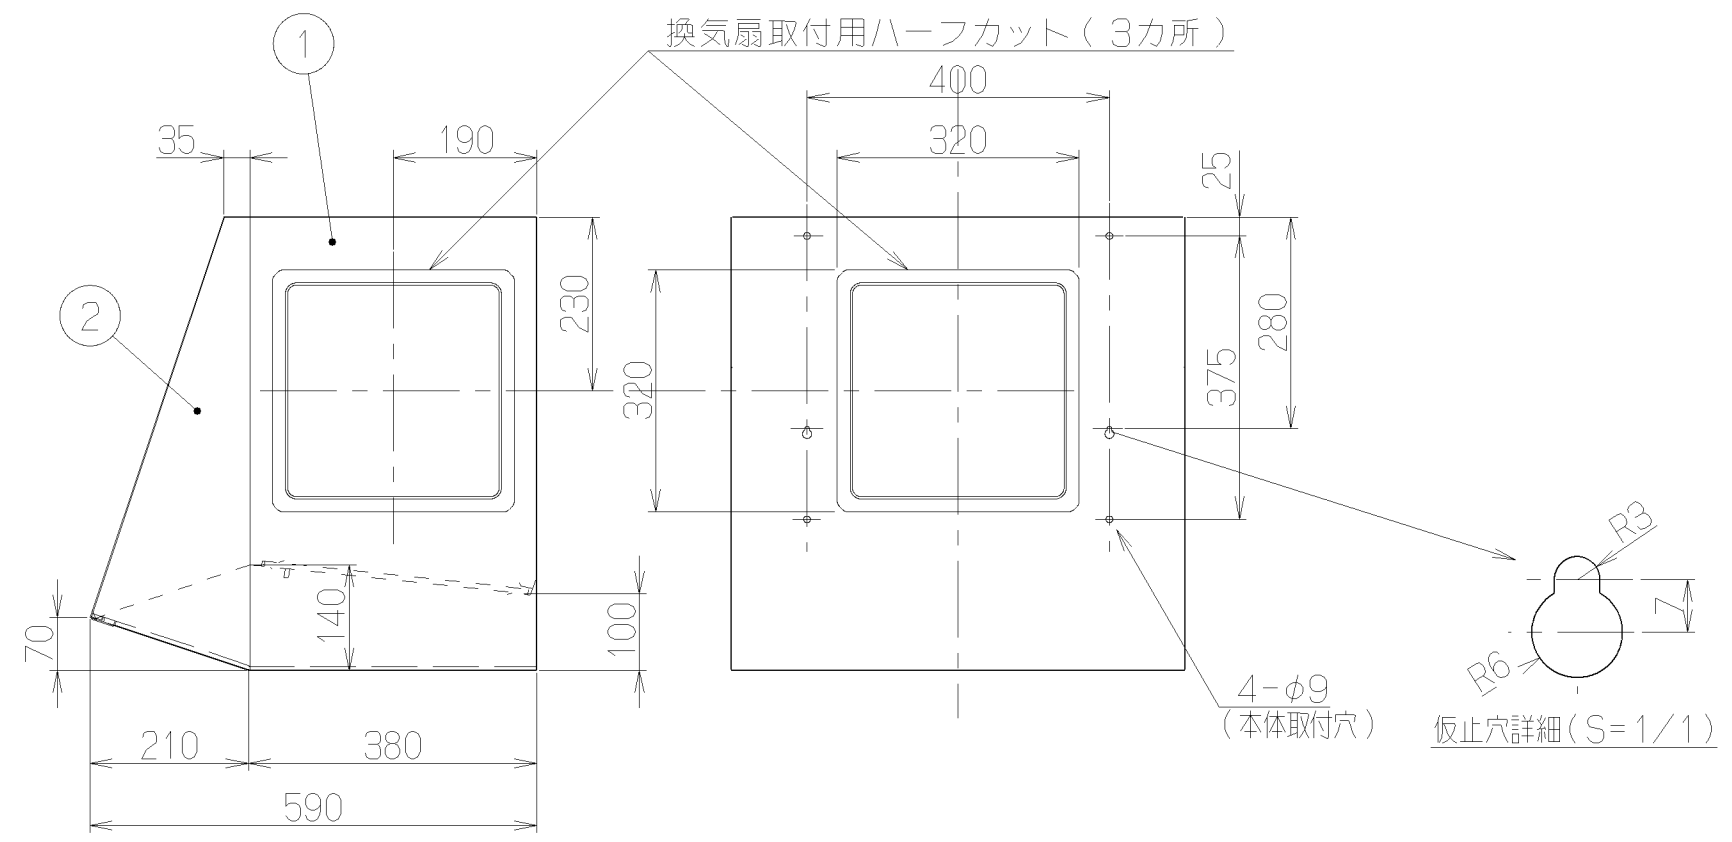

主要部品一覧表				
品番	部品名	材質	表面処理	色調
1	本体	亜鉛鉄板	ポリエステル粉体塗装	表題欄による
2	前板	亜鉛鉄板	ポリエステル粉体塗装	表題欄による
3	フィルター	鋼板製スロットフィルター 1層 (ファンシーグリーン仕上:黒色)		

- 付属品 —
- 木ねじ(φ4.1X32) — 6個
 - フッシュ — — — 4個
 - ワッシャー — — — 4個

注) 1. 本製品は換気扇用フードで換気扇は別手配とする。
 2. 換気扇は25cmの金属製を使用する。

記号	変更履歴	技連番号	年月日	担当
△				
△				
△				
△				

A寸法		型名	色調	製品コード
作成	6	VF-602/752/902		
更新	2002/10/8	オリジナル		
富士工業株式会社		1790042		
三角法 尺度 1/10		製品姿図		