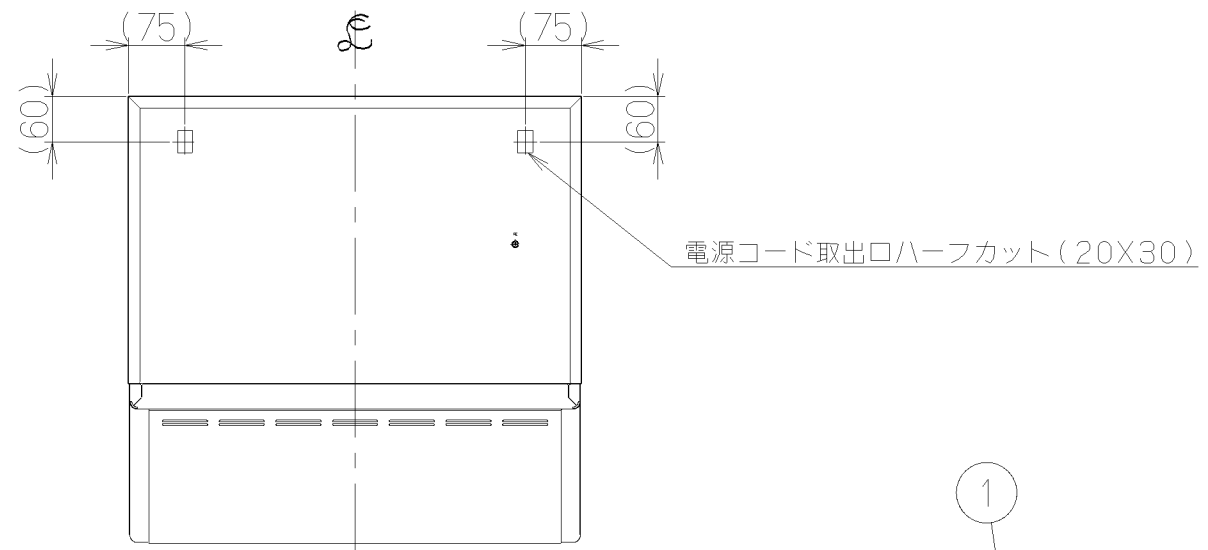

主要部品一覧表				
品番	部品名	材質	表面処理	色調
1	本体	亜鉛鉄板	ポリエステル粉体塗装	表題欄による
2	前板	亜鉛鉄板	ポリエステル粉体塗装	表題欄による
3	フィルター	鋼板製スロットフィルター 1層 (ファンシーグリーン仕上:黒色)		

- 付属品 —
- 木ねじ(φ4.1X32) — 6個
 - フッシュ — — — 4個
 - ワッシャー — — — 4個

注) 1. 本製品は換気扇用フードで換気扇は別手配とする。
 2. 換気扇は25cmの金属製を使用する。

記号	変更履歴	技連番号	年月日	担当
△				
△				
△				
△				

A寸法		型名	色調	製品コード
作成	6	VF-602/752/902		
更新	2002/10/8	オリジナル		
富士工業株式会社		1790042		
三角法 尺度 1/10		製品姿図		