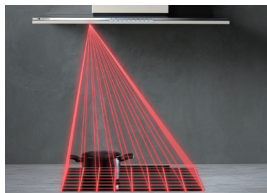

※ 画像はイメージです。製品により形状が異なります。