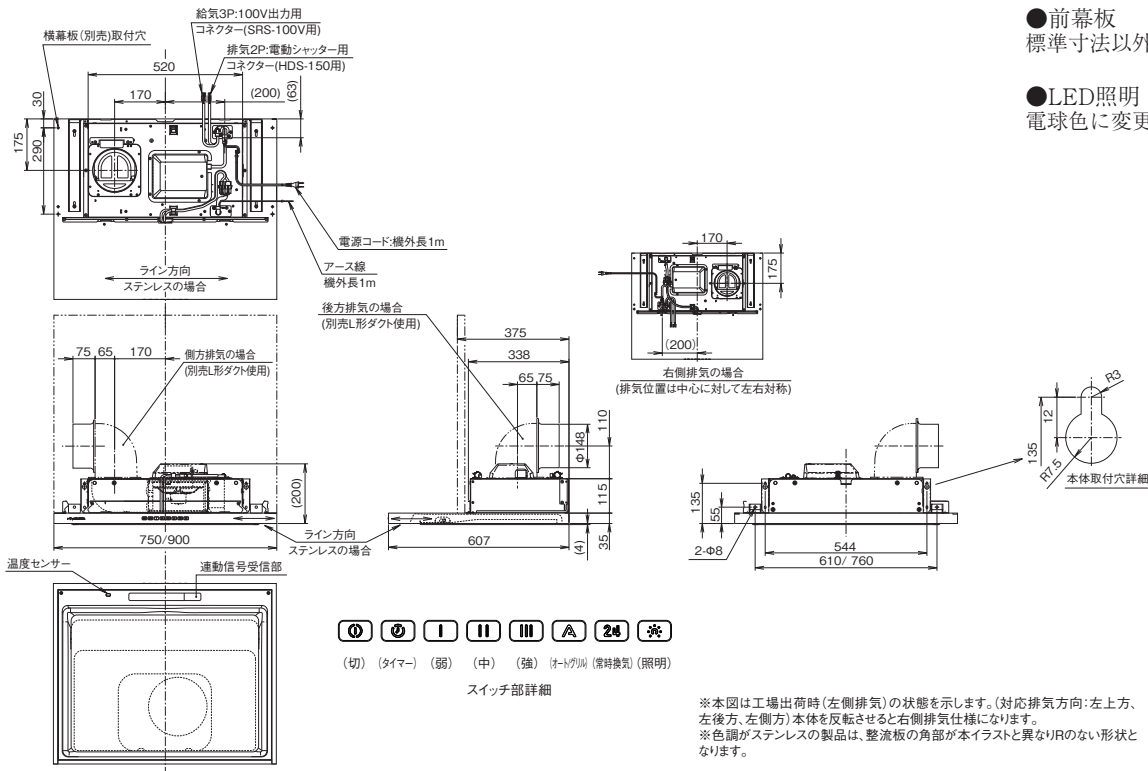

製品寸法図 (単位:mm)

特注対応

- ●前幕板
  標準寸法以外の高さに変更可能です。
- ●LED照明
  電球色に変更可能です。

特性表

型名	定格電圧 (V)	ノッチ	定格周波数 (Hz)	消費電力 (W)	風量 (m³/h)		騒音 (dB)	製品質量 (kg)
					0Pa	0~130Pa		
ANG-752	100	強	50	38	-	420	47	16.0
			60					
		中	50	19	300	-	39	
			60					
弱	50	10	230	-	33			
	60							
ANG-952	100	常時換気	50	7	170	-	26	18.0

※照明の消費電力は含んでおりません。LED照明1灯付(3.5W)昼白色
※風量値はJIS C9603 チャンパー法による(160Pa時:最大電力75W)

別売品

前幕板/横幕板 [スタンダードカラー(標準色)]

製品 型名	前幕板 型名	価格	横幕板 型名	価格
ANG-752 S	MKP-7665 S	¥33,770 (税抜価格¥30,700)	YMKP665-C350 S	¥19,470 (税抜価格¥17,700)
ANG-952 S	MKP-9665 S	¥37,730 (税抜価格¥34,300)		
ANG-752 TW	MKP-7665 TW	¥22,440 (税抜価格¥20,400)	YMKP665-C350 TW	¥12,980 (税抜価格¥11,800)
ANG-952 TW	MKP-9665 TW	¥24,970 (税抜価格¥22,700)		
ANG-752 TBK	MKP-7665 TBK	¥22,440 (税抜価格¥20,400)	YMKP665-C350 TBK	¥12,980 (税抜価格¥11,800)
ANG-952 TBK	MKP-9665 TBK	¥24,970 (税抜価格¥22,700)		

面材取付金具 ※SI:シルバーメタリック BK:ブラック W:ホワイト

製品 型名	面材取付金具 型名	価格
ANG-752	MP-MTKU-75 SI	¥9,900 (税抜価格¥9,000)
	MP-MTKU-75 BK/W	¥7,150 (税抜価格¥6,500)
ANG-952	MP-MTKU-90 SI	¥11,220 (税抜価格¥10,200)
	MP-MTKU-90 BK/W	¥8,470 (税抜価格¥7,700)

横面材取付金具 ※SI:シルバーメタリック BK:ブラック W:ホワイト

製品 型名	面材取付金具 型名	価格
ANG-752/952	YMP-MTKU-350 SI	¥17,820 (税抜価格¥16,200)
	YMP-MTKU-350 BK	¥14,960 (税抜価格¥13,600)
	YMP-MTKU-350 W	¥14,960 (税抜価格¥13,600)