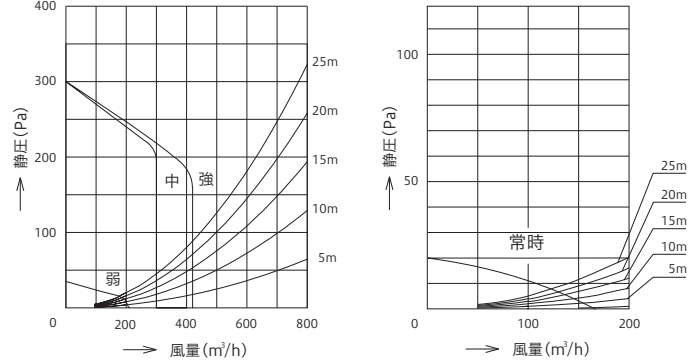

静圧・風量 曲線

前幕板/横幕板 [オーダーカラー(特別塗装色)] ※型名の「*」には色記号が入ります。

製品 型名	前幕板 型名	価格	横幕板 型名	価格
ANG-752 *	MKP-7665 *	オープン価格	YMKP665-C350 *	オープン価格
ANG-952 *	MKP-9665 *	オープン価格		

L形ダクト

型名	価格
LD-15	¥3,520 (税抜価格¥3,200)

リモコン

型名	価格
RMC-08	¥7,480 (税抜価格¥6,800)

市販電動ダンパー用出力線

型名	価格
SRS-100V	¥4,180 (税抜価格¥3,800)

電動密閉式シャッター

型名	価格
HDS-150	¥19,690 (税抜価格¥17,900)

プロペラ換気扇取替キット

型名	価格
PTK-25	¥19,140 (税抜価格¥17,400)

アリアフィーナ株式会社

〒252-0206 神奈川県相模原市中央区淵野辺2-1-9 TEL.042-753-5340 FAX.042-718-6503 <https://www.ariafina.jp/>
受付時間9:00 ~ 17:30(土・日・祝日・夏期休暇・年末年始を除く)

●価格表示は消費税10%を適用したものを記載しています。●当チラシに掲載しております全製品の価格は、メーカー希望小売価格です。ただし、オープン価格の製品は希望小売価格を定めておりません。●製品の仕様は改良などのため予告なしに変更する場合がありますのでご了承ください。●製品の色は、印刷の具合で実物と若干異なる場合があります。●当チラシは2024年4月現在のものです。