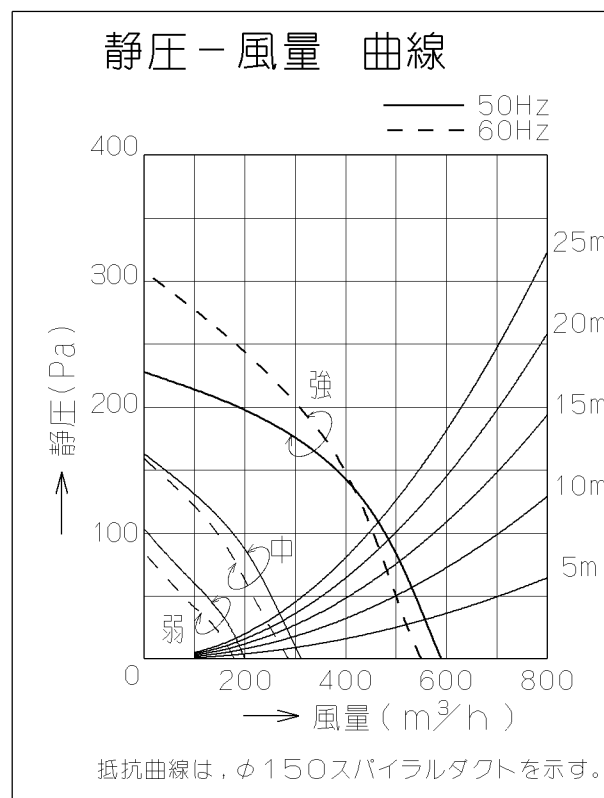

特 性 表

| 型 名 | 定格電圧 (V) | ノッチ | 定格周波数 (Hz) | 消費電力 (W) | 風 量 (m³/h) | | 騒 音 (dB) | 製品質量 (kg) |
|-------------------------------|----------|-----|------------|----------|------------|--------|----------|-----------|
| | | | | | 0 Pa | 100 Pa | | |
| BDR-3HSD-603 BDR-3HSD-6037 | 100 | 強 | 50 | 101 | 590 | 480 | 42 | 15 |
| 60 | | | 111 | 550 | 450 | 40 | | |
| BDR-3HSD-753 BDR-3HSD-7537 | | 中 | 50 | 45 | 315 | — | 29 | 16 |
| 60 | | | 45 | 290 | — | 27 | | |
| BDR-3HSD-903 BDR-3HSD-9037 | | 弱 | 50 | 28 | 200 | — | 22 | 17 |
| 60 | | | 28 | 180 | — | 22 | | |

風量値はJIS C9603 チャンバー法による

| H寸法 | C寸法 | B寸法 (前板寸法) | A寸法 (本体寸法) | 型 名 | 製品コード | 色 調 | 区分No. |
|-----|-----|------------|------------|---------------|----------|----------------|-------------------------------------|
| | | | | 700 | 300 | 898 | 900 |
| | | 748 | 750 | BDR-3HSD-7537 | 169DH3ZA | ステンレス(本体:ブラック) | KA132 |
| | | 598 | 600 | BDR-3HSD-6037 | 169DH2ZA | ステンレス(本体:ブラック) | KA132 |
| | 600 | 898 | 900 | BDR-3HSD-903 | 169DH1ZA | ステンレス(本体:ブラック) | KA132 |
| | | 748 | 750 | BDR-3HSD-753 | 169DH0ZA | ステンレス(本体:ブラック) | KA132 |
| | | 598 | 600 | BDR-3HSD-603 | 169DG9ZA | ステンレス(本体:ブラック) | KA132 |
| | | 作成 | | 2009/ 6/ 3 | 型 名 | | BDR-3HSD-603/753/903/6037/7537/9037 |
| | | 更新 | | 2009/ 7/ 1 | 番 号 | | 1690660 |
| | | 富士工業株式会社 | | 三角法 | 尺 度 | 1/10 | 製 品 姿 図 |