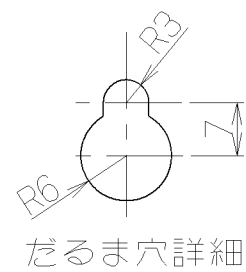

| | | | | |
|----|------|------|-----|----|
| 記号 | 変更履歴 | 技連番号 | 年月日 | 担当 |
| △ | | | | |
| △ | | | | |

- 付属品 —
- 木ねじ(φ4.5×45) — 2個
 - 座付ねじ(φ5.1×45) — 4個
 - 排気口 — 1個
 - ソフトテープ — 1個

| 品番 | 部品名 | 材質 | 表面処理 | 色調 |
|----|-------|-------------------------------------|----------|--------------|
| 1 | 本体 | カラー鋼板 | | ブラック |
| 2 | 前板 | ステンレス | ヘアライン仕上げ | |
| 3 | ケーシング | 亜鉛めっき鋼板 | | |
| 4 | モーター | 4極コンデンサ誘導電動機E種 | | |
| 5 | 羽根 | 亜鉛めっき鋼板 (シロココファン) | | |
| 6 | スイッチ | 押ボタンスイッチ(切、弱、中、強、照明) | | |
| 7 | スイッチ枠 | ABS | シルク印刷 | |
| 8 | フィルター | 鋼板製スロットフィルター 1層 (ファンシーグリーン仕上げ:黒) | | |
| 9 | 排気口 | 亜鉛めっき鋼板 | 電動シャッター付 | *付属品 |
| 10 | L形ダクト | 亜鉛めっき鋼板 | | *別売部品(LD-15) |
| 11 | 幕板 | ステンレス | ヘアライン仕上げ | |
| 12 | 電源コード | プラグ付ビニル平形コード0.75mm ² ・2心 | | |
| 13 | 照明装置 | 一般照明用電球 1ヶ付属 (定格100V40W) | | |

風量値はJIS C9603 チャンバー法による

| H寸法 | C寸法 | B寸法 (前板寸法) | A寸法 (本体寸法) | 型 名 | 製品コード | 色 調 | 区分No. |
|-----|-----|------------|------------|---------------|----------|----------------|-------------------------------------|
| | | | | 700 | 300 | 898 | 900 |
| | | 748 | 750 | BDR-3HSD-7537 | 169DH3ZA | ステンレス(本体:ブラック) | KA132 |
| | | 598 | 600 | BDR-3HSD-6037 | 169DH2ZA | ステンレス(本体:ブラック) | KA132 |
| | 600 | 898 | 900 | BDR-3HSD-903 | 169DH1ZA | ステンレス(本体:ブラック) | KA132 |
| | | 748 | 750 | BDR-3HSD-753 | 169DH0ZA | ステンレス(本体:ブラック) | KA132 |
| | | 598 | 600 | BDR-3HSD-603 | 169DG9ZA | ステンレス(本体:ブラック) | KA132 |
| | | 作成 | | 2009/ 6/ 3 | 型 名 | | BDR-3HSD-603/753/903/6037/7537/9037 |
| | | 更新 | | 2009/ 7/ 1 | 番 号 | | 1690660 |
| | | 富士工業株式会社 | | 三角法 | 尺 度 | 1/10 | 製 品 姿 図 |