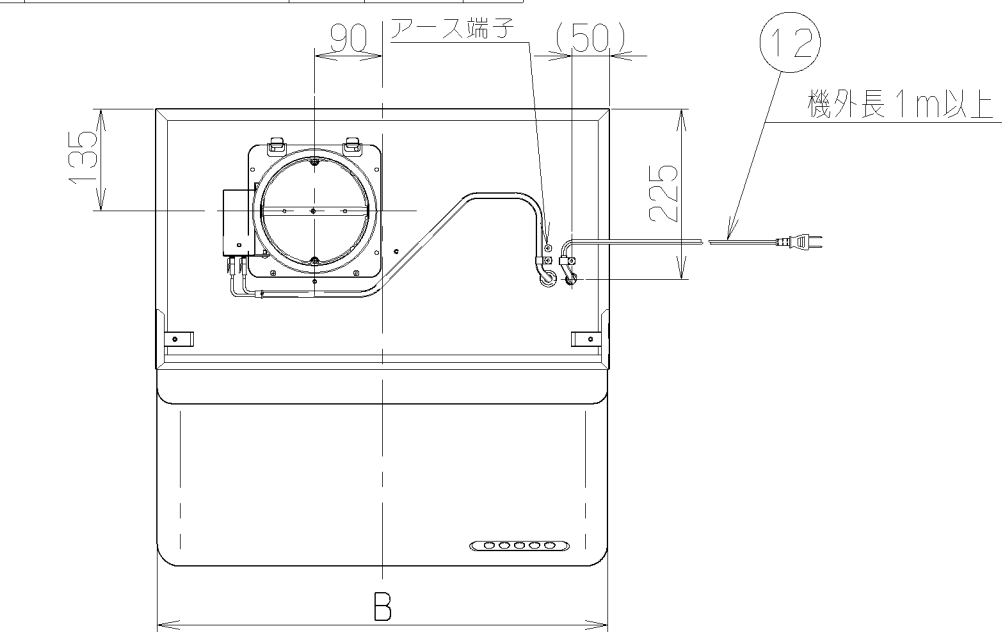

| | | | | |
|----|------|------|-----|----|
| 記号 | 変更履歴 | 技連番号 | 年月日 | 担当 |
| △ | | | | |
| △ | | | | |

- 付属品 —
- 木ねじ(φ4.5×45) — 2個
 - 座付ねじ(φ5.1×45) — 4個
 - 排気口 — 1個
 - ソフトテープ — 1個

| 品番 | 部品名 | 材質 | 表面処理 | 色調 |
|----|-------|-------------------------------------|----------|--------------|
| 1 | 本体 | カラー鋼板 | | ブラック |
| 2 | 前板 | ステンレス | ヘアライン仕上げ | |
| 3 | ケーシング | 亜鉛めっき鋼板 | | |
| 4 | モーター | 4極コンデンサ誘導電動機E種 | | |
| 5 | 羽根 | 亜鉛めっき鋼板 (シロココファン) | | |
| 6 | スイッチ | 押ボタンスイッチ(切、弱、中、強、照明) | | |
| 7 | スイッチ枠 | ABS | シルク印刷 | |
| 8 | フィルター | 鋼板製スロットフィルター 1層 (ファンシーグリーン仕上げ:黒) | | |
| 9 | 排気口 | 亜鉛めっき鋼板 | 電動シャッター付 | *付属品 |
| 10 | L形ダクト | 亜鉛めっき鋼板 | | *別売部品(LD-15) |
| 11 | 幕板 | ステンレス | ヘアライン仕上げ | |
| 12 | 電源コード | プラグ付ビニル平形コード0.75mm ² ・2心 | | |
| 13 | 照明装置 | 一般照明用電球 1ヶ付属 (定格100V40W) | | |

風量値はJIS C9603 チャンバー法による

| H寸法 | C寸法 | B寸法 (前板寸法) | A寸法 (本体寸法) | 型 名 | 製品コード | 色 調 | 区分No. |
|-----|-----|------------|------------|---------------|----------|----------------|-------------------------------------|
| | | | | 700 | 300 | 898 | 900 |
| | | 748 | 750 | BDR-3HSD-7537 | 169DH3ZA | ステンレス(本体:ブラック) | KA132 |
| | | 598 | 600 | BDR-3HSD-6037 | 169DH2ZA | ステンレス(本体:ブラック) | KA132 |
| | 600 | 898 | 900 | BDR-3HSD-903 | 169DH1ZA | ステンレス(本体:ブラック) | KA132 |
| | | 748 | 750 | BDR-3HSD-753 | 169DH0ZA | ステンレス(本体:ブラック) | KA132 |
| | | 598 | 600 | BDR-3HSD-603 | 169DG9ZA | ステンレス(本体:ブラック) | KA132 |
| | | 作成 | | 2009/ 6/ 3 | 型 名 | | BDR-3HSD-603/753/903/6037/7537/9037 |
| | | 更新 | | 2009/ 7/ 1 | 番 号 | | 1690660 |
| | | 富士工業株式会社 | | 三角法 | 尺 度 | 1/10 | 製 品 姿 図 |