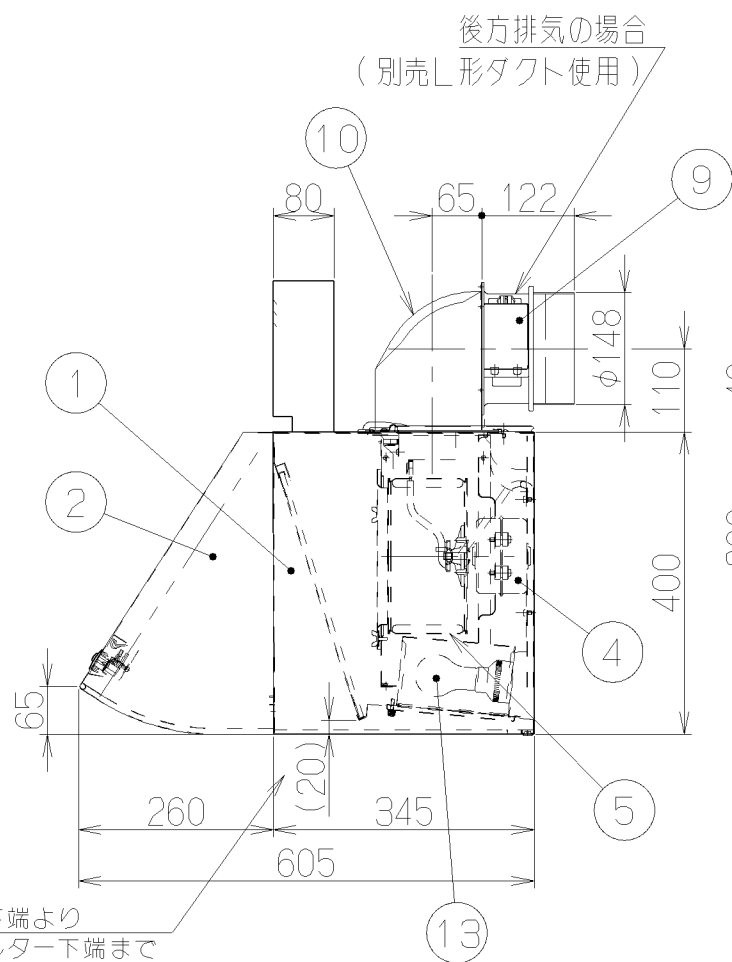

| | | | | |
|----|------|------|-----|----|
| 記号 | 変更履歴 | 技連番号 | 年月日 | 担当 |
| △ | | | | |
| △ | | | | |

- 付属品 —
- 木ねじ(φ4.5×45) — 2個
 - 座付ねじ(φ5.1×45) — 4個
 - 排気口 — 1個
 - ソフトテープ — 1個

| 品番 | 部品名 | 材質 | 表面処理 | 色調 |
|----|-------|-------------------------------------|----------|--------------|
| 1 | 本体 | カラー鋼板 | | ブラック |
| 2 | 前板 | ステンレス | ヘアライン仕上げ | |
| 3 | ケーシング | 亜鉛めっき鋼板 | | |
| 4 | モーター | 4極コンデンサ誘導電動機E種 | | |
| 5 | 羽根 | 亜鉛めっき鋼板 (シロココファン) | | |
| 6 | スイッチ | 押ボタンスイッチ(切、弱、中、強、照明) | | |
| 7 | スイッチ枠 | ABS | シルク印刷 | |
| 8 | フィルター | 鋼板製スロットフィルター 1層 (ファンシーグリーン仕上げ:黒) | | |
| 9 | 排気口 | 亜鉛めっき鋼板 | 電動シャッター付 | *付属品 |
| 10 | L形ダクト | 亜鉛めっき鋼板 | | *別売部品(LD-15) |
| 11 | 幕板 | ステンレス | ヘアライン仕上げ | |
| 12 | 電源コード | プラグ付ビニル平形コード0.75mm ² ・2心 | | |
| 13 | 照明装置 | 一般照明用電球 1ヶ付属 (定格100V40W) | | |

風量値はJIS C9603 チャンバー法による

| H寸法 | C寸法 | B寸法 (前板寸法) | A寸法 (本体寸法) | 型 名 | 製品コード | 色 調 | 区分No. |
|-----|-----|------------|------------|---------------|----------|----------------|-------------------------------------|
| | | | | 700 | 300 | 898 | 900 |
| | | 748 | 750 | BDR-3HSD-7537 | 169DH3ZA | ステンレス(本体:ブラック) | KA132 |
| | | 598 | 600 | BDR-3HSD-6037 | 169DH2ZA | ステンレス(本体:ブラック) | KA132 |
| | 600 | 898 | 900 | BDR-3HSD-903 | 169DH1ZA | ステンレス(本体:ブラック) | KA132 |
| | | 748 | 750 | BDR-3HSD-753 | 169DH0ZA | ステンレス(本体:ブラック) | KA132 |
| | | 598 | 600 | BDR-3HSD-603 | 169DG9ZA | ステンレス(本体:ブラック) | KA132 |
| | | 作成 | | 2009/ 6/ 3 | 型 名 | | BDR-3HSD-603/753/903/6037/7537/9037 |
| | | 更新 | | 2009/ 7/ 1 | 番 号 | | 1690660 |
| | | 富士工業株式会社 | | 三角法 | 尺 度 | 1/10 | 製 品 姿 図 |