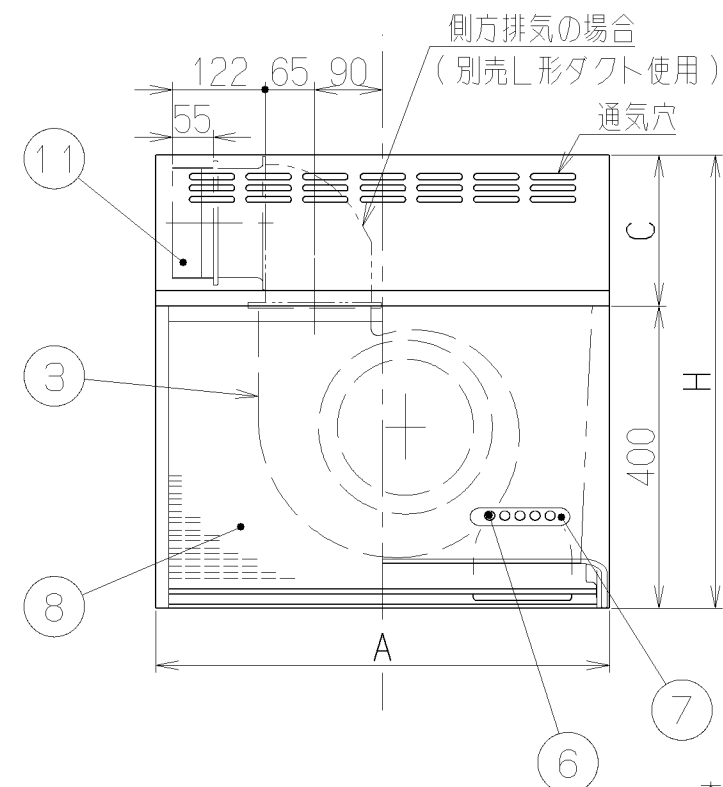

| | | | | |
|----|------|------|-----|----|
| 記号 | 変更履歴 | 技連番号 | 年月日 | 担当 |
| △ | | | | |
| △ | | | | |

- 付属品 —
- 木ねじ(φ4.5×45) — 2個
 - 座付ねじ(φ5.1×45) — 4個
 - 排気口 — 1個
 - ソフトテープ — 1個

| 品番 | 部品名 | 材質 | 表面処理 | 色調 |
|----|-------|-------------------------------------|----------|--------------|
| 1 | 本体 | カラー鋼板 | | ブラック |
| 2 | 前板 | ステンレス | ヘアライン仕上げ | |
| 3 | ケーシング | 亜鉛めっき鋼板 | | |
| 4 | モーター | 4極コンデンサ誘導電動機E種 | | |
| 5 | 羽根 | 亜鉛めっき鋼板 (シロココファン) | | |
| 6 | スイッチ | 押ボタンスイッチ(切、弱、中、強、照明) | | |
| 7 | スイッチ枠 | ABS | シルク印刷 | |
| 8 | フィルター | 鋼板製スロットフィルター 1層 (ファンシーグリーン仕上げ:黒) | | |
| 9 | 排気口 | 亜鉛めっき鋼板 | 電動シャッター付 | *付属品 |
| 10 | L形ダクト | 亜鉛めっき鋼板 | | *別売部品(LD-15) |
| 11 | 幕板 | ステンレス | ヘアライン仕上げ | |
| 12 | 電源コード | プラグ付ビニル平形コード0.75mm ² ・2心 | | |
| 13 | 照明装置 | 一般照明用電球 1ヶ付属 (定格100V40W) | | |

風量値はJIS C9603 チャンバー法による

| H寸法 | C寸法 | B寸法 (前板寸法) | A寸法 (本体寸法) | 型 名 | 製品コード | 色 調 | 区分No. |
|-----|-----|------------|------------|---------------|----------|----------------|-------------------------------------|
| | | | | 700 | 300 | 898 | 900 |
| | | 748 | 750 | BDR-3HSD-7537 | 169DH3ZA | ステンレス(本体:ブラック) | KA132 |
| | | 598 | 600 | BDR-3HSD-6037 | 169DH2ZA | ステンレス(本体:ブラック) | KA132 |
| | 600 | 898 | 900 | BDR-3HSD-903 | 169DH1ZA | ステンレス(本体:ブラック) | KA132 |
| | | 748 | 750 | BDR-3HSD-753 | 169DH0ZA | ステンレス(本体:ブラック) | KA132 |
| | | 598 | 600 | BDR-3HSD-603 | 169DG9ZA | ステンレス(本体:ブラック) | KA132 |
| | | 作成 | | 2009/ 6/ 3 | 型 名 | | BDR-3HSD-603/753/903/6037/7537/9037 |
| | | 更新 | | 2009/ 7/ 1 | 番 号 | | 1690660 |
| | | 富士工業株式会社 | | 三角法 | 尺 度 | 1/10 | 製 品 姿 図 |