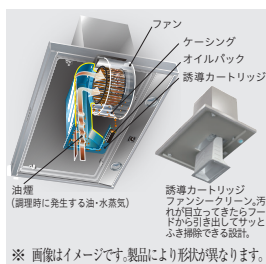

i-Drop(アイドロップ)方式

誘導カートリッジはレンジフード内部の油煙の拡散を防ぎ、内側の凹凸で油脂分を捕えます。さらに通過した油煙をファンシークリーンとファンの遠心力で分離、ケーシング内面を経由してオイルパックに回収します。誘導カートリッジを引き出せるのでレンジフード内部のお手入れは、より楽におこなえます。