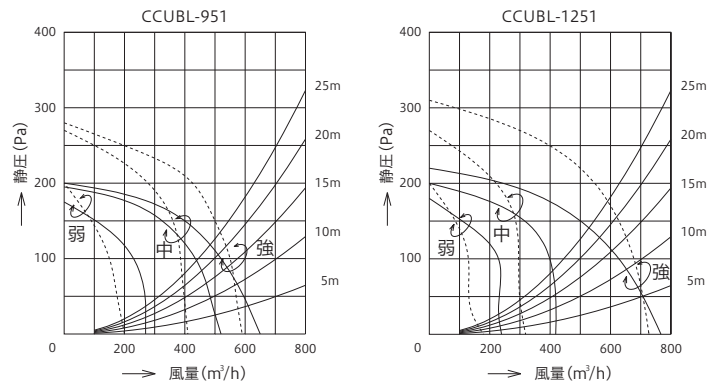

静圧・风量 曲線

別売品

リモコン	
型名	価格
RMC-08	¥7,480 (税抜価格¥6,800)
市販電動ダンパー用出力線	
型名	価格
SRS-100V	¥4,180 (税抜価格¥3,800)
電動密閉式シャッター	
型名	価格
HDS-150	¥19,690 (税抜価格¥17,900)

アリアフィーナ株式会社

〒252-0206 神奈川県相模原市中央区淵野辺2-1-9 TEL.042-753-5340 FAX.042-718-6503 <https://www.ariafina.jp/>
受付時間9:00 ~ 17:30(土・日・祝日・夏期休暇・年末年始を除く)

●価格表示は消費税10%を適用したものを記載しています。●当チラシに掲載しております全製品の価格は、メーカー希望小売価格です。ただし、オープン価格の製品は希望小売価格を定めておりません。●製品の仕様は改良などのため予告なしに変更する場合がありますのでご了承ください。●製品の色は、印刷の具合で実物と若干異なる場合があります。●当チラシは2024年4月現在のものです。