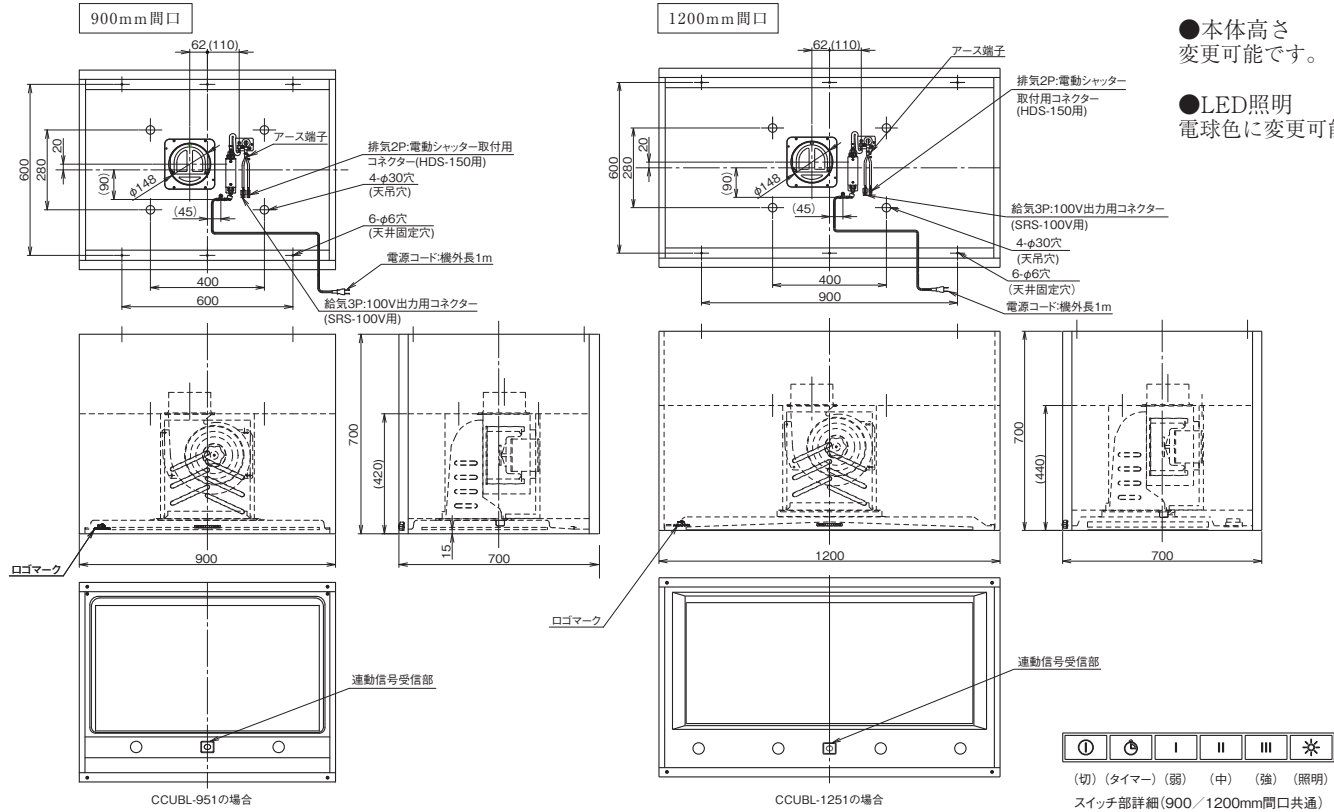

製品寸法図 (単位: mm)

特注対応

●本体高さ変更可能です。

●LED照明電球色に変更可能です。

特性表

型名	定格電圧 (V)	ノッチ	定格周波数 (Hz)	消費電力 (W)	風量 (m ³ /h)		騒音 (dB)	製品質量 (kg)
					0Pa	130Pa		
CCUBL-951	100	強	50	115	650	450	49	47.0
			60	140	595	520	47	
		中	50	105	520	-	44	
			60	110	410	-	40	
		弱	50	75	270	-	30	
			60	73	220	-	26	
CCUBL-1251	100	強	50	135	760	550	51	55.0
			60	187	730	650	50	
		中	50	112	420	-	39	
			60	110	320	-	36	
		弱	50	81	240	-	26	
			60	76	180	-	27	