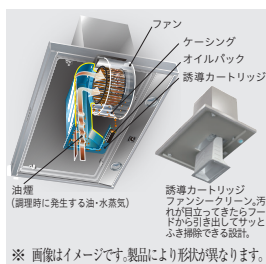

※ファンシークリーン対象パーツ:ファン・ケーシング・誘導カートリッジ・オイルバック

<https://www.ariafina.jp/>

主な特長

■清掃性 ■省エネ性 ■照明 ■操作性 ■その他 ■施工性

i-Drop(アイドロップ)方式

誘導カートリッジはレンジフード内部の油煙の拡散を防ぎ、内側の凹凸で油脂分を捕えます。さらに通過した油煙をファンシークリーンとファンの遠心力で分離、ケーシング内面を経由してオイルバックに回収します。誘導カートリッジを引き出せるのでレンジフード内部のお手入れは、より楽におこなえます。