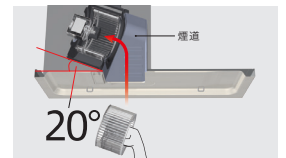

※ 画像はイメージです。製品により形状が異なります。

※ ユニ(Uni): 連結、単一に

ななめファンユニット

ファンの着脱が楽におこなえるようにファンユニットを20度傾けました。コンパクトに設計された煙道により、清掃面積を削減します。

ワンタッチ着脱ファン

ボタンを押すだけで簡単にはずせる清掃性に優れたシロッコファンです。

DCモーター + 一定風量制御

DCモーターとマイコン制御によって、排気ダクトの長さや屋外の天候など、レンジフードの設置環境に左右されない、安定した吸い込み風量を実現します。