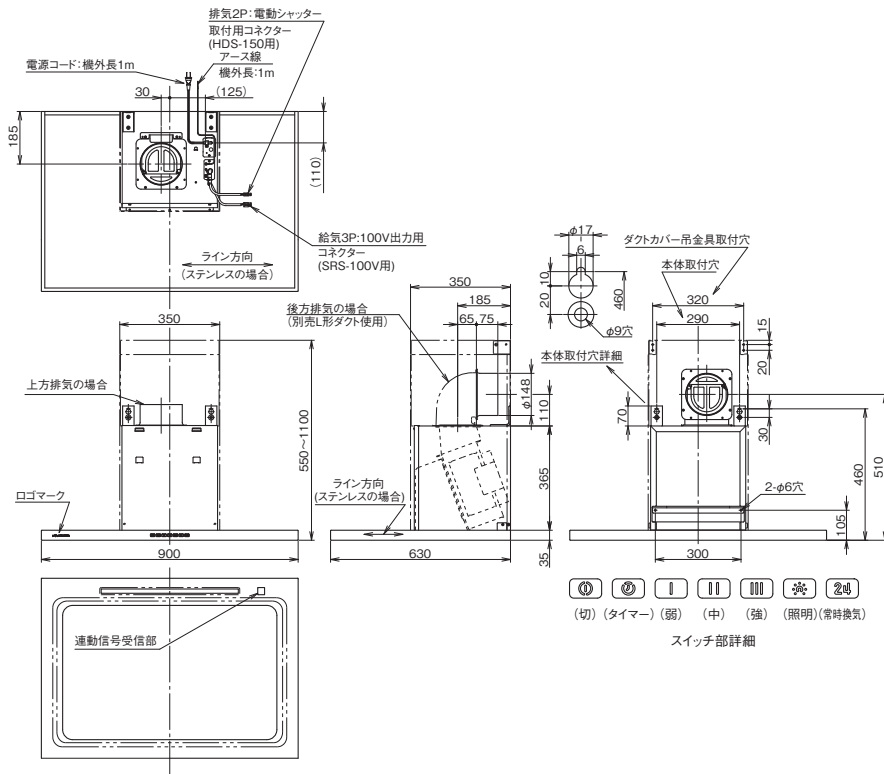

製品寸法図 (単位:mm)

特注対応

- ダクトカバー(別売品)
標準寸法以外の高さに変更可能です。
- LED照明
電球色に変更可能です。

ダクトカバー(別売品)対応高さ (単位:mm)

特性表

| 型名 | 定格電圧 (V) | ノッチ | 定格周波数 (Hz) | 消費電力 (W) | 風量 (m ³ /h) | | 騒音 (dB) | 製品質量 (kg) |
|----------|----------|-----|------------|----------|------------------------|---------|---------|-----------|
| | | | | | 0Pa | 0~150Pa | | |
| FEDL-952 | 100 | 強 | 50 | 40 | - | 450 | 47 | 25 |
| | | | 60 | | | | | |
| | | 中 | 50 | 18 | 300 | - | 35 | |
| | | | 60 | | | | | |
| | | 弱 | 50 | 10 | 240 | - | 30 | |
| | | | 60 | | | | | |
| 常時換気 | 50 | 6 | 170 | - | 24 | | | |
| | 60 | | | | | | | |