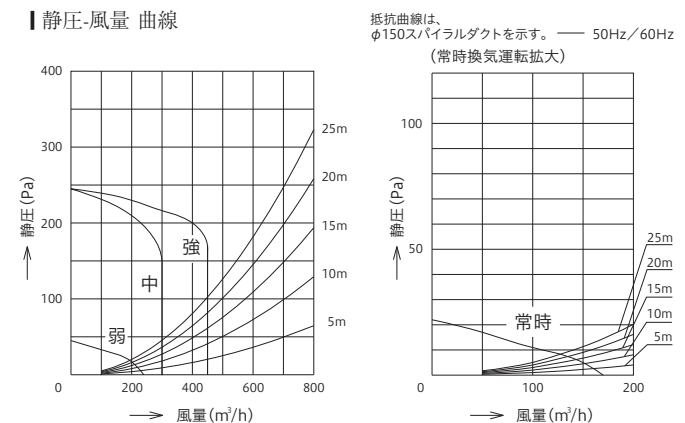

静圧・風量 曲線

別売品

ダクトカバー/ダクトカバー用上ふさぎ板/前幕板/横幕板 [スタンダードカラー(標準色)]

製品 型名	ダクトカバー 型名	価格	ダクトカバー用上ふさぎ板 型名	価格	前幕板 型名	価格	横幕板 型名	価格
FEDL-952 S	FED2D-515 S	¥25,960 (税抜価格¥23,600)	FED2UP-S	¥18,040 (税抜価格¥16,400)	MKP-9665 S	¥37,730 (税抜価格¥34,300)	YMP-FED-6635 S	¥19,470 (税抜価格¥17,700)
	FED2D-665 S	¥28,490 (税抜価格¥25,900)						
	FED2D-865 S	¥31,020 (税抜価格¥28,200)						
FEDL-952 TW	FED2D-515 TW	¥19,470 (税抜価格¥17,700)	FED2UP-TW	¥12,100 (税抜価格¥11,000)	MKP-9665 TW	¥24,970 (税抜価格¥22,700)	YMP-FED-6635 TW	¥12,980 (税抜価格¥11,800)
	FED2D-665 TW	¥20,680 (税抜価格¥18,800)						
	FED2D-865 TW	¥22,000 (税抜価格¥20,000)						
FEDL-952 TBK	FED2D-515 TBK	¥19,470 (税抜価格¥17,700)	FED2UP-TBK	¥12,100 (税抜価格¥11,000)	MKP-9665 TBK	¥24,970 (税抜価格¥22,700)	YMP-FED-6635 TBK	¥12,980 (税抜価格¥11,800)
	FED2D-665 TBK	¥20,680 (税抜価格¥18,800)						
	FED2D-865 TBK	¥22,000 (税抜価格¥20,000)						

ダクトカバー/ダクトカバー用上ふさぎ板/前幕板/横幕板 [オーダーカラー(特別塗装色)] ※型名の「*」には色記号が入ります。

製品 型名	ダクトカバー 型名	価格	ダクトカバー用上ふさぎ板 型名	価格	前幕板 型名	価格	横幕板 型名	価格
FEDL-952 *	FED2D-515 *	オープン価格	FED2UP-*	オープン価格	MKP-9665 *	オープン価格	YMP-FED-6635 *	オープン価格
	FED2D-665 *	オープン価格						
	FED2D-865 *	オープン価格						

面材取付金具	※ SI:シルバーメタリック BK:ブラック W:ホワイト
型名	価格
MP-MTKU-90 SI	¥11,220 (税抜価格¥10,200)
MP-MTKU-90 BK/W	¥8,470 (税抜価格¥7,700)

L形ダクト	価格
型名	価格
LD-15	¥3,520 (税抜価格¥3,200)

市販電動ダンパー出力線	価格
型名	価格
SRS-100V	¥4,180 (税抜価格¥3,800)

ダクトカバーネジキャップ	W:ホワイト BK:ブラック GR:グレー
型名	価格
CP-1 W/BK/GR	¥990 (税抜価格¥900)

リモコン	価格
型名	価格
RMC-08	¥7,480 (税抜価格¥6,800)

電動密閉式シャッター	価格
型名	価格
HDS-150	¥19,690 (税抜価格¥17,900)

アリアフィーナ株式会社

〒252-0206 神奈川県相模原市中央区淵野辺2-1-9 TEL.042-753-5340 FAX.042-718-6503 <https://www.ariafina.jp/>
受付時間9:00~17:30(土・日・祝日・夏期休暇・年末年始を除く)

●価格表示は消費税10%を適用したものを記載しています。●当チラシに掲載しております全製品の価格は、メーカー希望小売価格です。ただし、オープン価格の製品は希望小売価格を定めておりません。●製品の仕様は改良などのため予告なしに変更する場合がありますのでご了承ください。●製品の色は、印刷の具合で実物と若干異なる場合があります。●当チラシは2024年4月現在のものです。