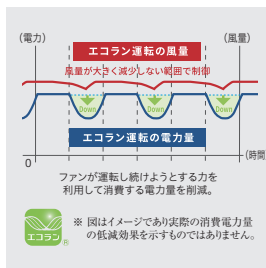

※ 画像はイメージです。製品により形状が異なります。

※ ユニ(Uni): 連結、単一に

ななめファンユニット

ファンの着脱が楽におこなえるようにファンユニットを20度傾けました。コンパクトに設計された煙道により、清掃面積を削減します。

ワンタッチ着脱ファン

ボタンを押すだけで簡単にはずせる清掃性に優れたシロッコファンです。

DCモーター + 一定風量制御

DCモーターとマイコン制御によって、排気ダクトの長さや屋外の天候など、レンジフードの設置環境に左右されない、安定した吸い込み風量を実現します。

※ 製品・形状により一定風量制御をおこなう範囲が異なります。

エコラン

間欠的な低出力運転とファンの慣性運転の組み合わせにより、通常運転と同等の風量(※1)を確保しながら、消費電力を約5%カット。(※2)余分な電力を使わずに効率的に運転します。

- ※ エコランは「強」「中」運転のみ機能します。
- ※1 風量が完全に変わらないという意味ではありません。
- ※2 エコランの効果は、設置状況やご使用の条件、製品等によって異なります。「強」運転時において、ダクト接続をしない状態(機外静圧0Pa)と比較した結果であり、ダクト接続により効果がさがることがあります。