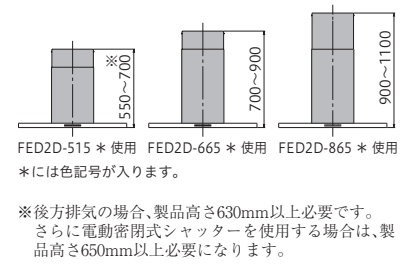

製品寸法図 (単位:mm)

特注対応

- ダクトカバー(別売品)
標準寸法以外の高さに変更可能です。
- LED照明
電球色に変更可能です。

ダクトカバー(別売品)対応高さ (単位:mm)

特性表

| 型名 | 定格電圧 (V) | ノッチ | 定格周波数 (Hz) | 消費電力 (W) | 風量 (m ³ /h) | | 騒音 (dB) | 製品質量 (kg) |
|----------|----------|-----|------------|----------|------------------------|---------|---------|-----------|
| | | | | | 0Pa | 0~150Pa | | |
| FEDL-952 | 100 | 強 | 50 | 40 | - | 450 | 47 | 25 |
| | | | 60 | | | | | |
| | | 中 | 50 | 18 | 300 | - | 35 | |
| | | | 60 | | | | | |
| | | 弱 | 50 | 10 | 240 | - | 30 | |
| | | | 60 | | | | | |
| 常時換気 | 50 | 6 | 170 | - | 24 | | | |
| | 60 | | | | | | | |