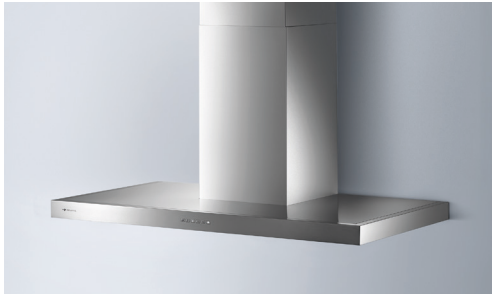

間口のサイズオーダーが可能な上質かつ洗練されたモデル。

※写真はDODL-1251 S+DODD-640 S

	型名	価格
スタンダードカラー(標準色) 1200mm間口	DODL-1251 S	¥533,610(税抜価格¥485,100)
	DODL-1251 TW/TBK	¥533,610(税抜価格¥485,100)
オーダーカラー(特別塗装色) 1200mm間口	DODL-1251 *	オープン価格