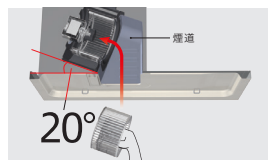

ななめファンユニット

ファンの着脱が楽におこなえるようにファンユニットを20度傾けました。コンパクトに設計された煙道により、清掃面積を削減します。