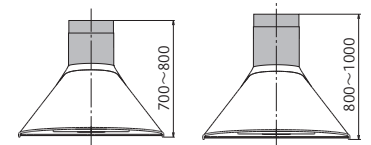

### アクアスリットフィルタ

溝のないフラットな形状。親水系コートと油汚れの間に水が入り込み、油を浮かせながら手入れが簡単です。

製品寸法図 (単位: mm)

特注対応

- 市販電動ダンパー  
給気シャッター連動用AC100V出力線  
が追加可能です。
- 電動密閉式シャッター仕様(別売品)  
変更可能です。
- ダクトカバー(別売品)  
標準寸法以外の高さに変更可能です。
- LED照明  
電球色に変更可能です。

ダクトカバー(別売品)対応高さ (単位: mm)

※後方排気の場合、製品高さ700mm以上が必要です。

特性表

| 型名      | 定格電圧<br>(V) | ノッチ | 定格周波数<br>(Hz) | 消費電力<br>(W) | 風量 (m <sup>3</sup> /h) |       | 騒音<br>(dB) | 製品質量<br>(kg) |    |
|---------|-------------|-----|---------------|-------------|------------------------|-------|------------|--------------|----|
|         |             |     |               |             | 0Pa                    | 100Pa |            |              |    |
| GIL-902 | 100         | 強   | 50            | 88          | 530                    | 430   | 47         | 20.0         |    |
|         |             |     | 60            | 102         | 520                    | 440   | 46         |              |    |
|         |             |     | 中             | 50          | 50                     | 320   | -          |              | 35 |
|         |             |     |               | 60          | 50                     | 300   | -          |              | 33 |
|         |             |     | 弱             | 50          | 30                     | 210   | -          |              | 25 |
|         |             |     |               | 60          | 30                     | 190   | -          |              | 23 |