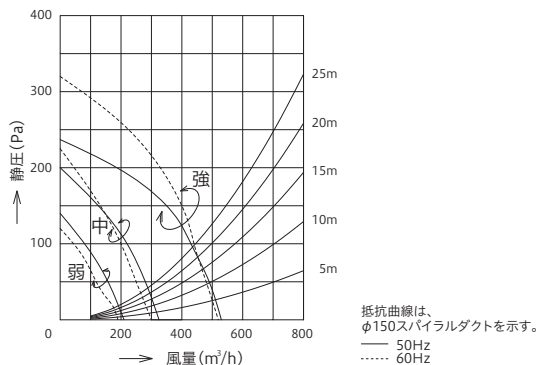

静圧-風量 曲線

別売品

ダクトカバー/上ふさぎ板[スタンダードカラー(標準色)]

製品 型名	ダクトカバー 型名	価格	上ふさぎ板 型名	価格
GIL-902 TW	DCG-280 TW	¥16,940 (税抜価格¥15,400)	GIL-UP TW	¥12,100 (税抜価格¥11,000)
	DCG-380 TW	¥18,150 (税抜価格¥16,500)		
GIL-902 TBK	DCG-280 TBK	¥16,940 (税抜価格¥15,400)	GIL-UP TBK	¥12,100 (税抜価格¥11,000)
	DCG-380 TBK	¥18,150 (税抜価格¥16,500)		

L形ダクト

型名	価格
LD-15	¥3,520 (税抜価格¥3,200)

ダクトカバーネジキャップ W:ホワイト BK:ブラック

型名	価格
CP-1 W/BK	¥990 (税抜価格¥900)

交換部品

型名	価格
フィルター	※2枚セット
ASF-261-2	¥10,230 (税抜価格¥9,300)

アリアフィーナ株式会社

〒252-0206 神奈川県相模原市中央区淵野辺2-1-9 TEL.042-753-5340 FAX.042-718-6503 <https://www.ariafina.jp/>
受付時間9:00 ~ 17:30(土・日・祝日・夏期休暇・年末年始を除く)

●価格表示は消費税率10%を適用したものを記載しています。●当チラシに掲載しております全製品の価格は、メーカー希望小売価格です。ただし、オープン価格の製品は希望小売価格を定めておりません。●製品の仕様は改良などのため予告なしに変更する場合がありますのでご了承ください。●製品の色は、印刷の具合で実物と若干異なる場合があります。●当チラシは2024年4月現在のものです。