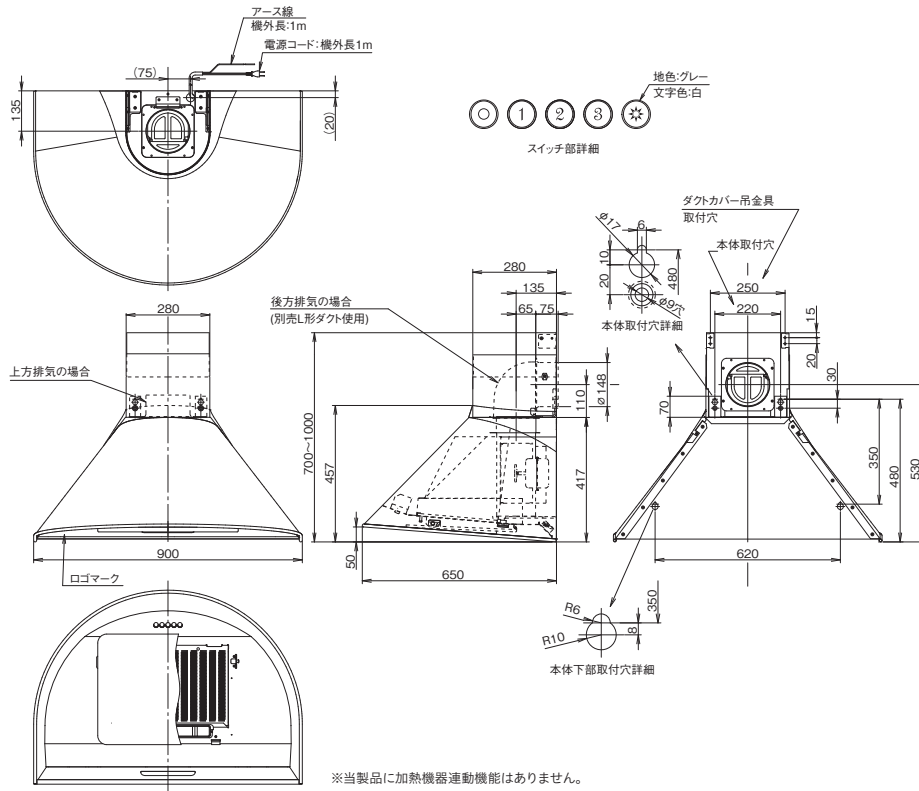

### アクアスリットフィルタ

溝のないフラットな形状。親水系コートと油汚れの間に水が入り込み、油を浮かせながら手入れが簡単です。

製品寸法図 (単位: mm)

特注対応

- 市販電動ダンパー  
給気シャッター連動用AC100V出力線  
が追加可能です。
- 電動密閉式シャッター仕様(別売品)  
変更可能です。
- ダクトカバー(別売品)  
標準寸法以外の高さに変更可能です。
- LED照明  
電球色に変更可能です。