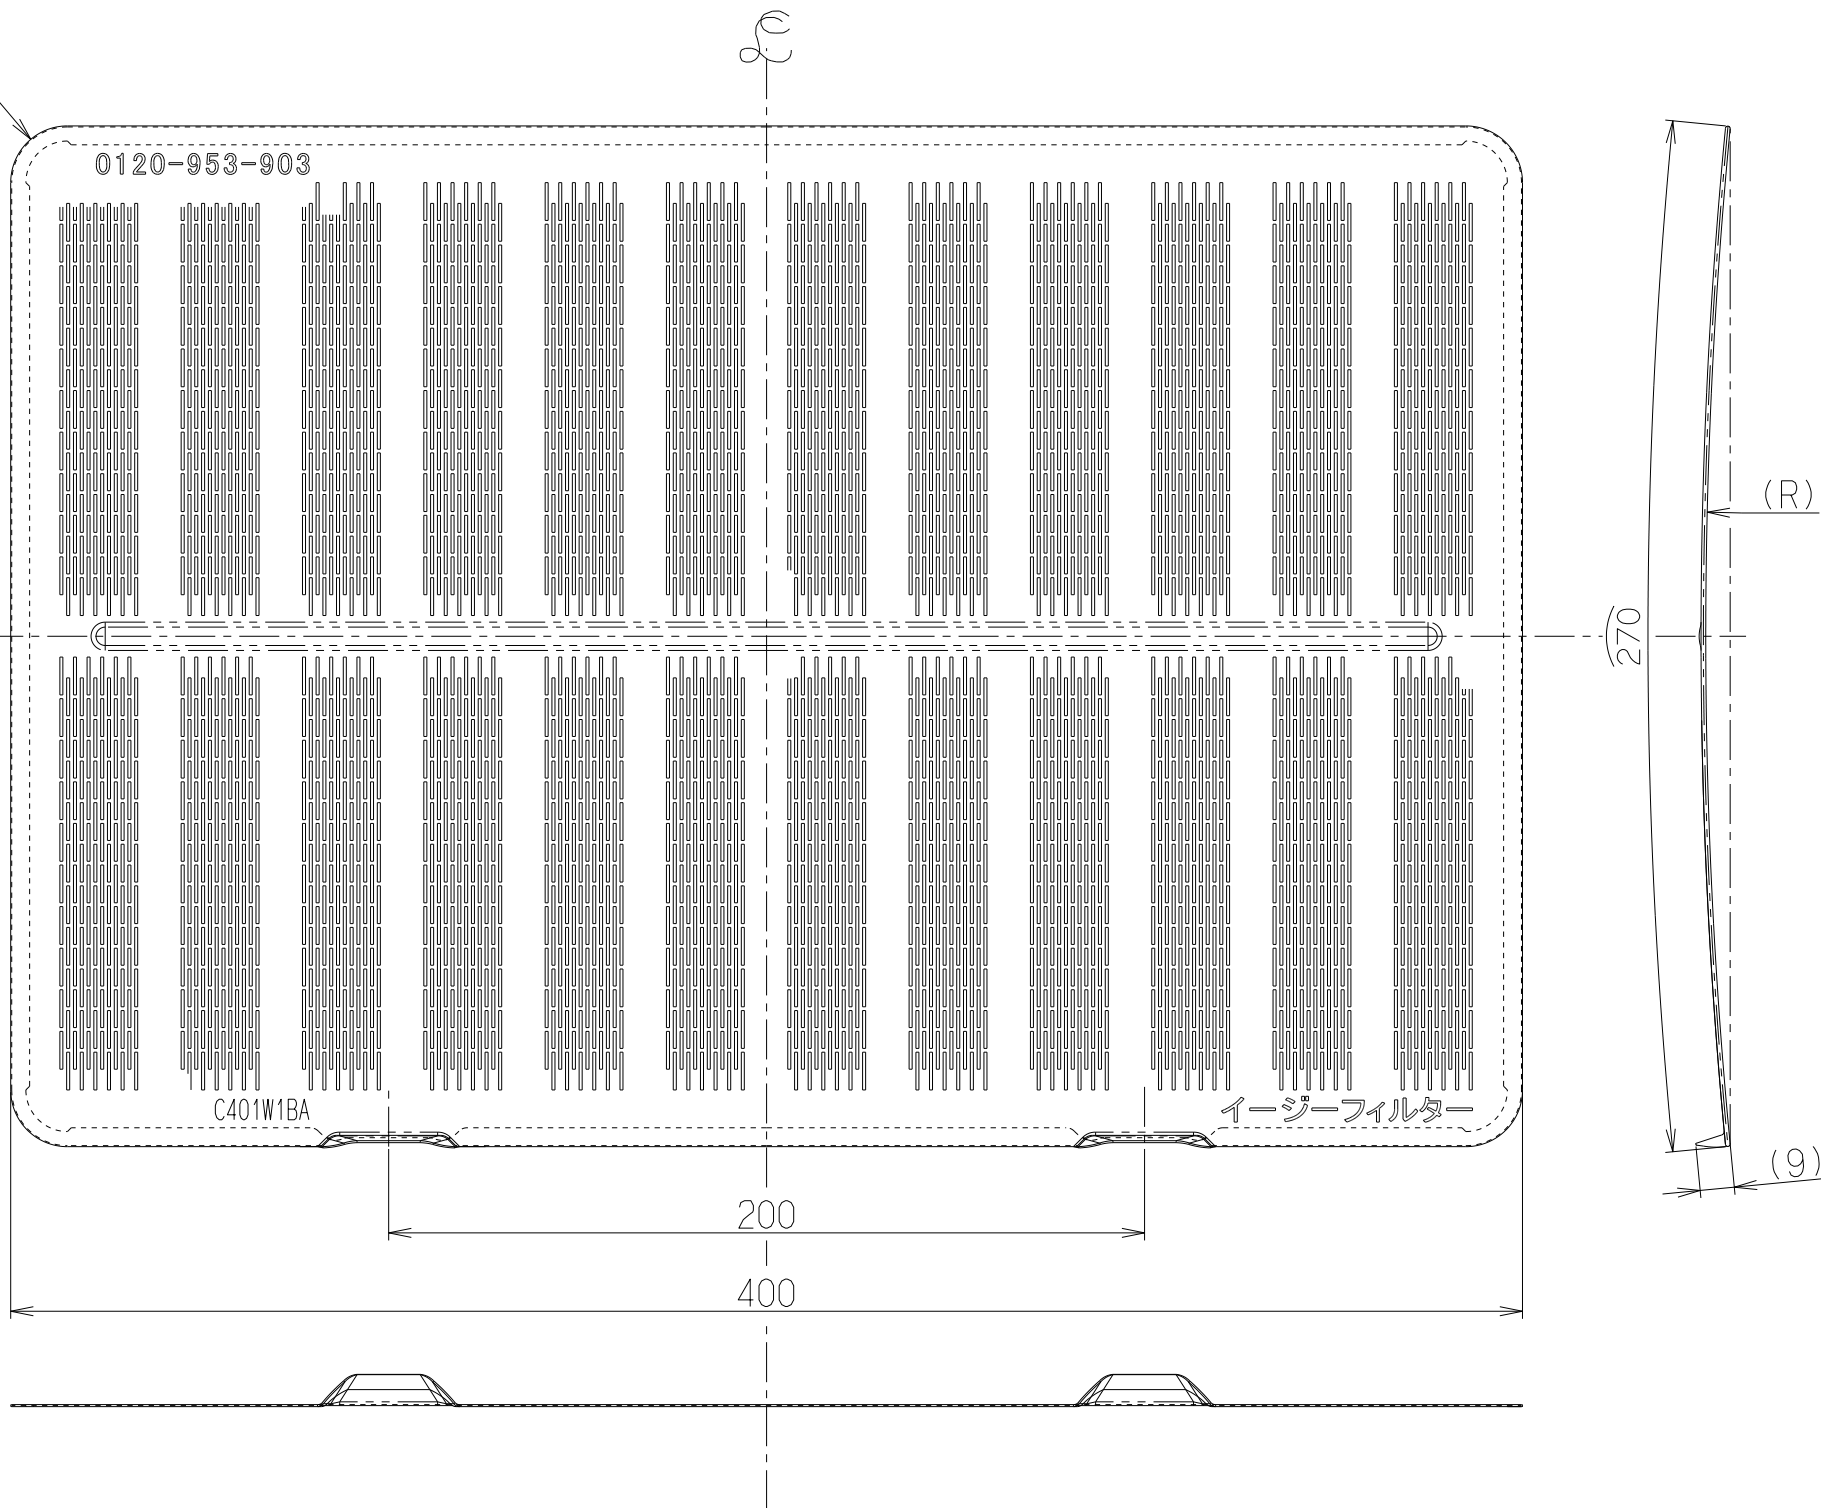

記号	変更履歴	校通番号	年月日	担当
△				
△				
△				
△				
△				

4-R15

FES-4001		109PY200	ファンクリーン仕:ブラック(鋼製)	1枚入り	—
型名		製品コード	色調	区分No.	
作成	2012/ 8/ 2		型名	FES-4001(1層式)	
更新	****/**/**		型番	オリジナル 別売イージーフILTER	
			型名	1091610	
-FUJIOH- 富士工業株式会社			三角法	尺	1/2
			度	製品姿図	