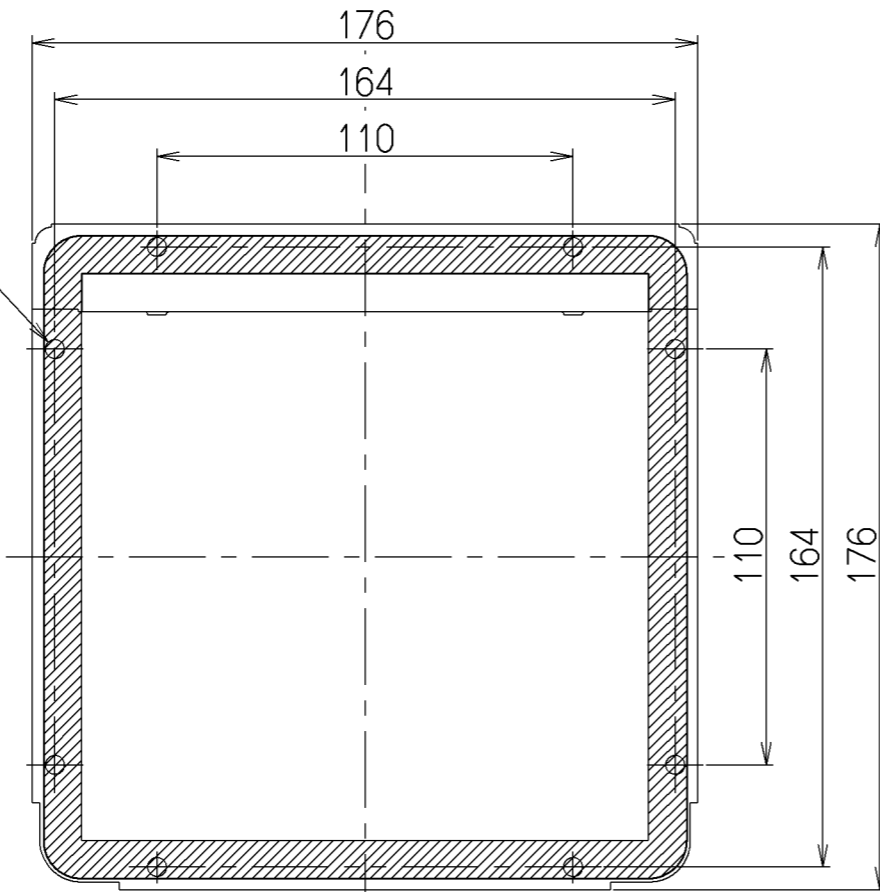

記号	変更履歴	技建番号	年月日	担当
△				
△				
△				
△				

8-内径φ3.62\* $\pm$ 0.05下向バーリング

8-φ5

付属品

排気口取付ねじ.....4本

LD-15	109L5900	-	-
型名	製品コード	色調	区分No.
作成 1996/ 3/ 1	更新 2010/ 6/14	型名 LD-15 オリジナルL形ダクト	図番 1090170
富士工業株式会社		三角法 尺 1/2	製品姿図