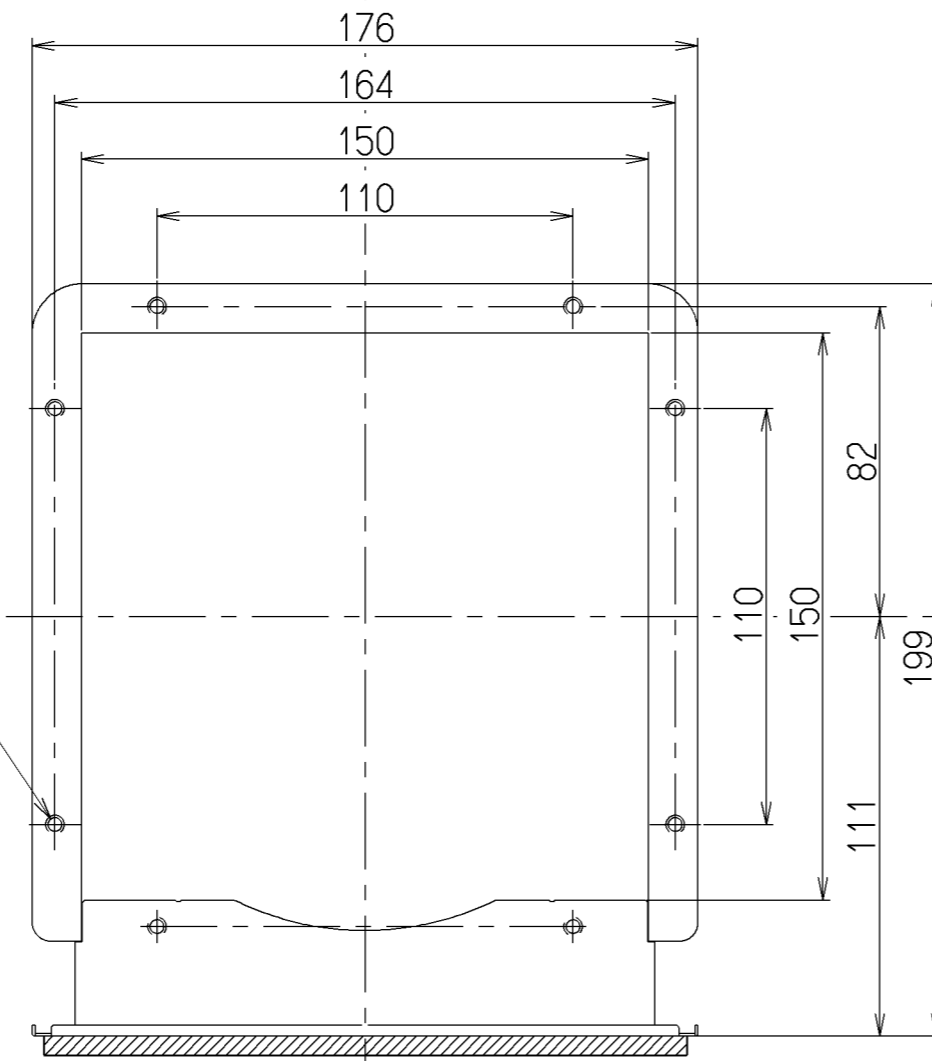

記号	変更履歴	技建番号	年月日	担当
△				
△				
△				
△				

8-内径φ3.62\* $\pm$ 0.05下向バーリング

8-φ5

付属品

排気口取付ねじ.....4本

LD-15	109L5900	-	-
型名	製品コード	色調	区分No.
作成 1996/ 3/ 1	更新 2010/ 6/14	型名 LD-15 オリジナルL形ダクト	図番 1090170
富士工業株式会社		三角法 尺 1/2	製品姿図