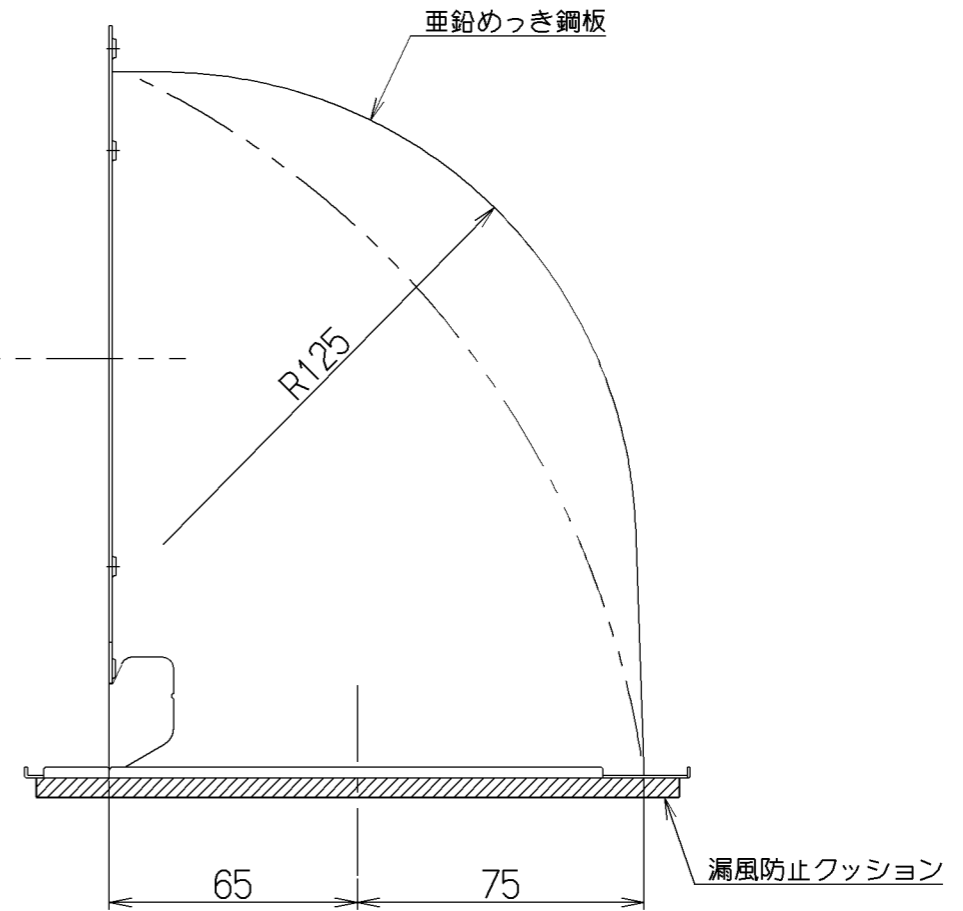

記号	変更履歴	技建番号	年月日	担当
△				
△				
△				
△				

8-内径φ3.62\* $\pm$ 0.05下向バーリング

8-φ5

付属品

排気口取付ねじ.....4本

LD-15	109L5900	-	-
型名	製品コード	色調	区分No.
作成 1996/ 3/ 1	更新 2010/ 6/14	型名 LD-15 オリジナルL形ダクト	図番 1090170
富士工業株式会社		三角法 尺 1/2	製品姿図