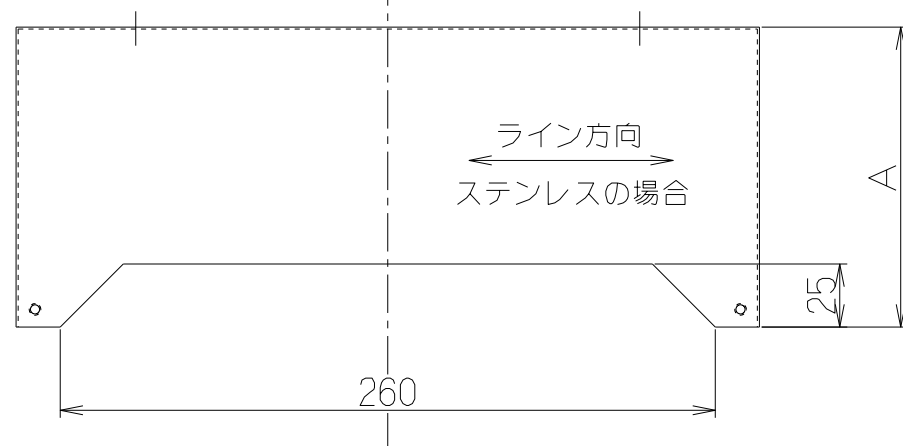

記号	変更履歴	技連番号	年月日	担当
△				
△				
△				
△				
△				

付属品  
座付ねじ(φ5.1×25)-----4本

129	CDCA-129BK	109JD4SW	ブラック(ブラックFJ)	-
	CDCA-129FW	109JD4AT	フロストホワイト	-
	CDCA-129SI	109JD4AA	シルバーメタリック(Sメタリック)	-
	CDCA-129S	109JD4Z9	ステンレス No.4仕上	-
209	CDCA-209BK	109JD3SW	ブラック(ブラックFJ)	-
	CDCA-209FW	109JD3AT	フロストホワイト	-
	CDCA-209SI	109JD3AA	シルバーメタリック(Sメタリック)	-
	CDCA-209S	109JD3Z9	ステンレス No.4仕上	-
A寸法	型名	製品コード	色調	区分No.
	作成	2007/11/30	型名	CDCA-129/209
	更新	****/**/**	図番	オリジナル 別売センターフードダクトカバー 1091081
	-FUJIOH- 富士工業株式会社		三角法 尺度 1/3	図名