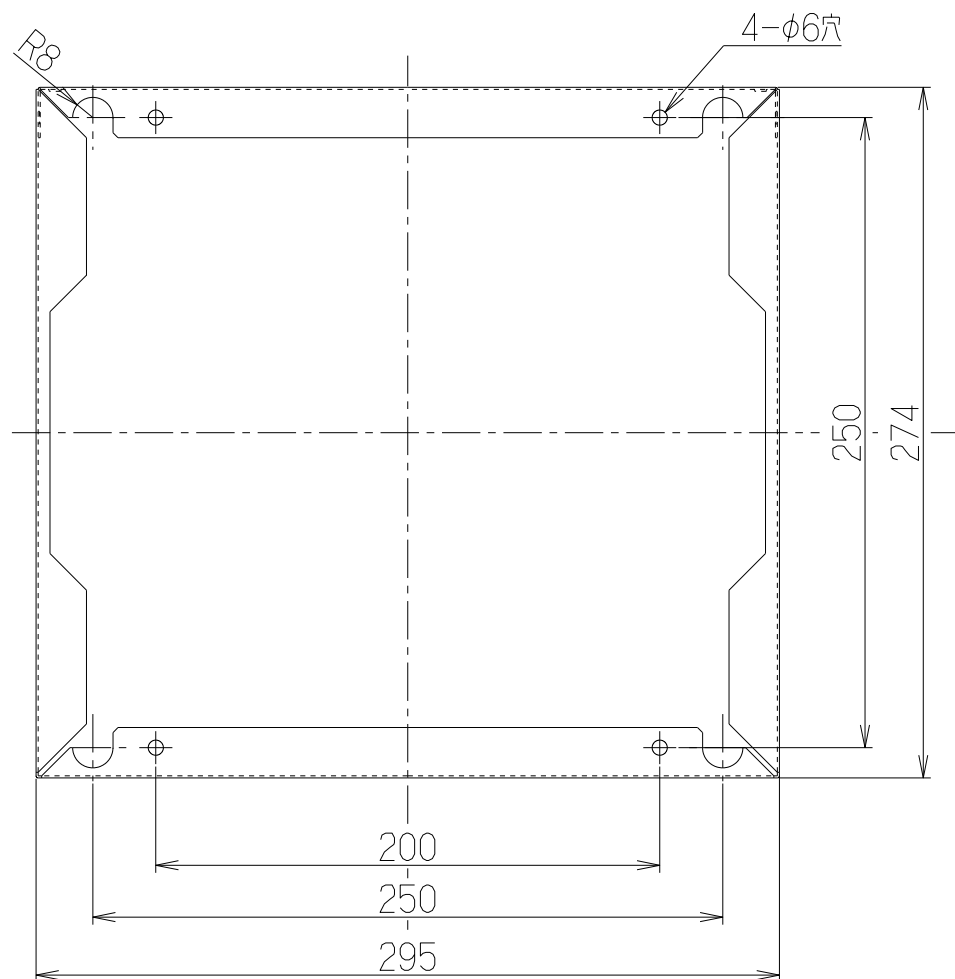

記号	変更履歴	技連番号	年月日	担当
△				
△				
△				
△				
△				

付属品  
座付ねじ(φ5.1×25)-----4本

129	CDCA-129BK	109JD4SW	ブラック(ブラックFJ)	-
	CDCA-129FW	109JD4AT	フロストホワイト	-
	CDCA-129SI	109JD4AA	シルバーメタリック(Sメタリック)	-
	CDCA-129S	109JD4Z9	ステンレス No.4仕上	-
209	CDCA-209BK	109JD3SW	ブラック(ブラックFJ)	-
	CDCA-209FW	109JD3AT	フロストホワイト	-
	CDCA-209SI	109JD3AA	シルバーメタリック(Sメタリック)	-
	CDCA-209S	109JD3Z9	ステンレス No.4仕上	-
A寸法	型名	製品コード	色調	区分No.
	作成	2007/11/30	型名	CDCA-129/209
	更新	****/**/**	図番	オリジナル 別売センターフードダクトカバー 1091081
	-FUJIOH- 富士工業株式会社		三角法 尺度 1/3	図名