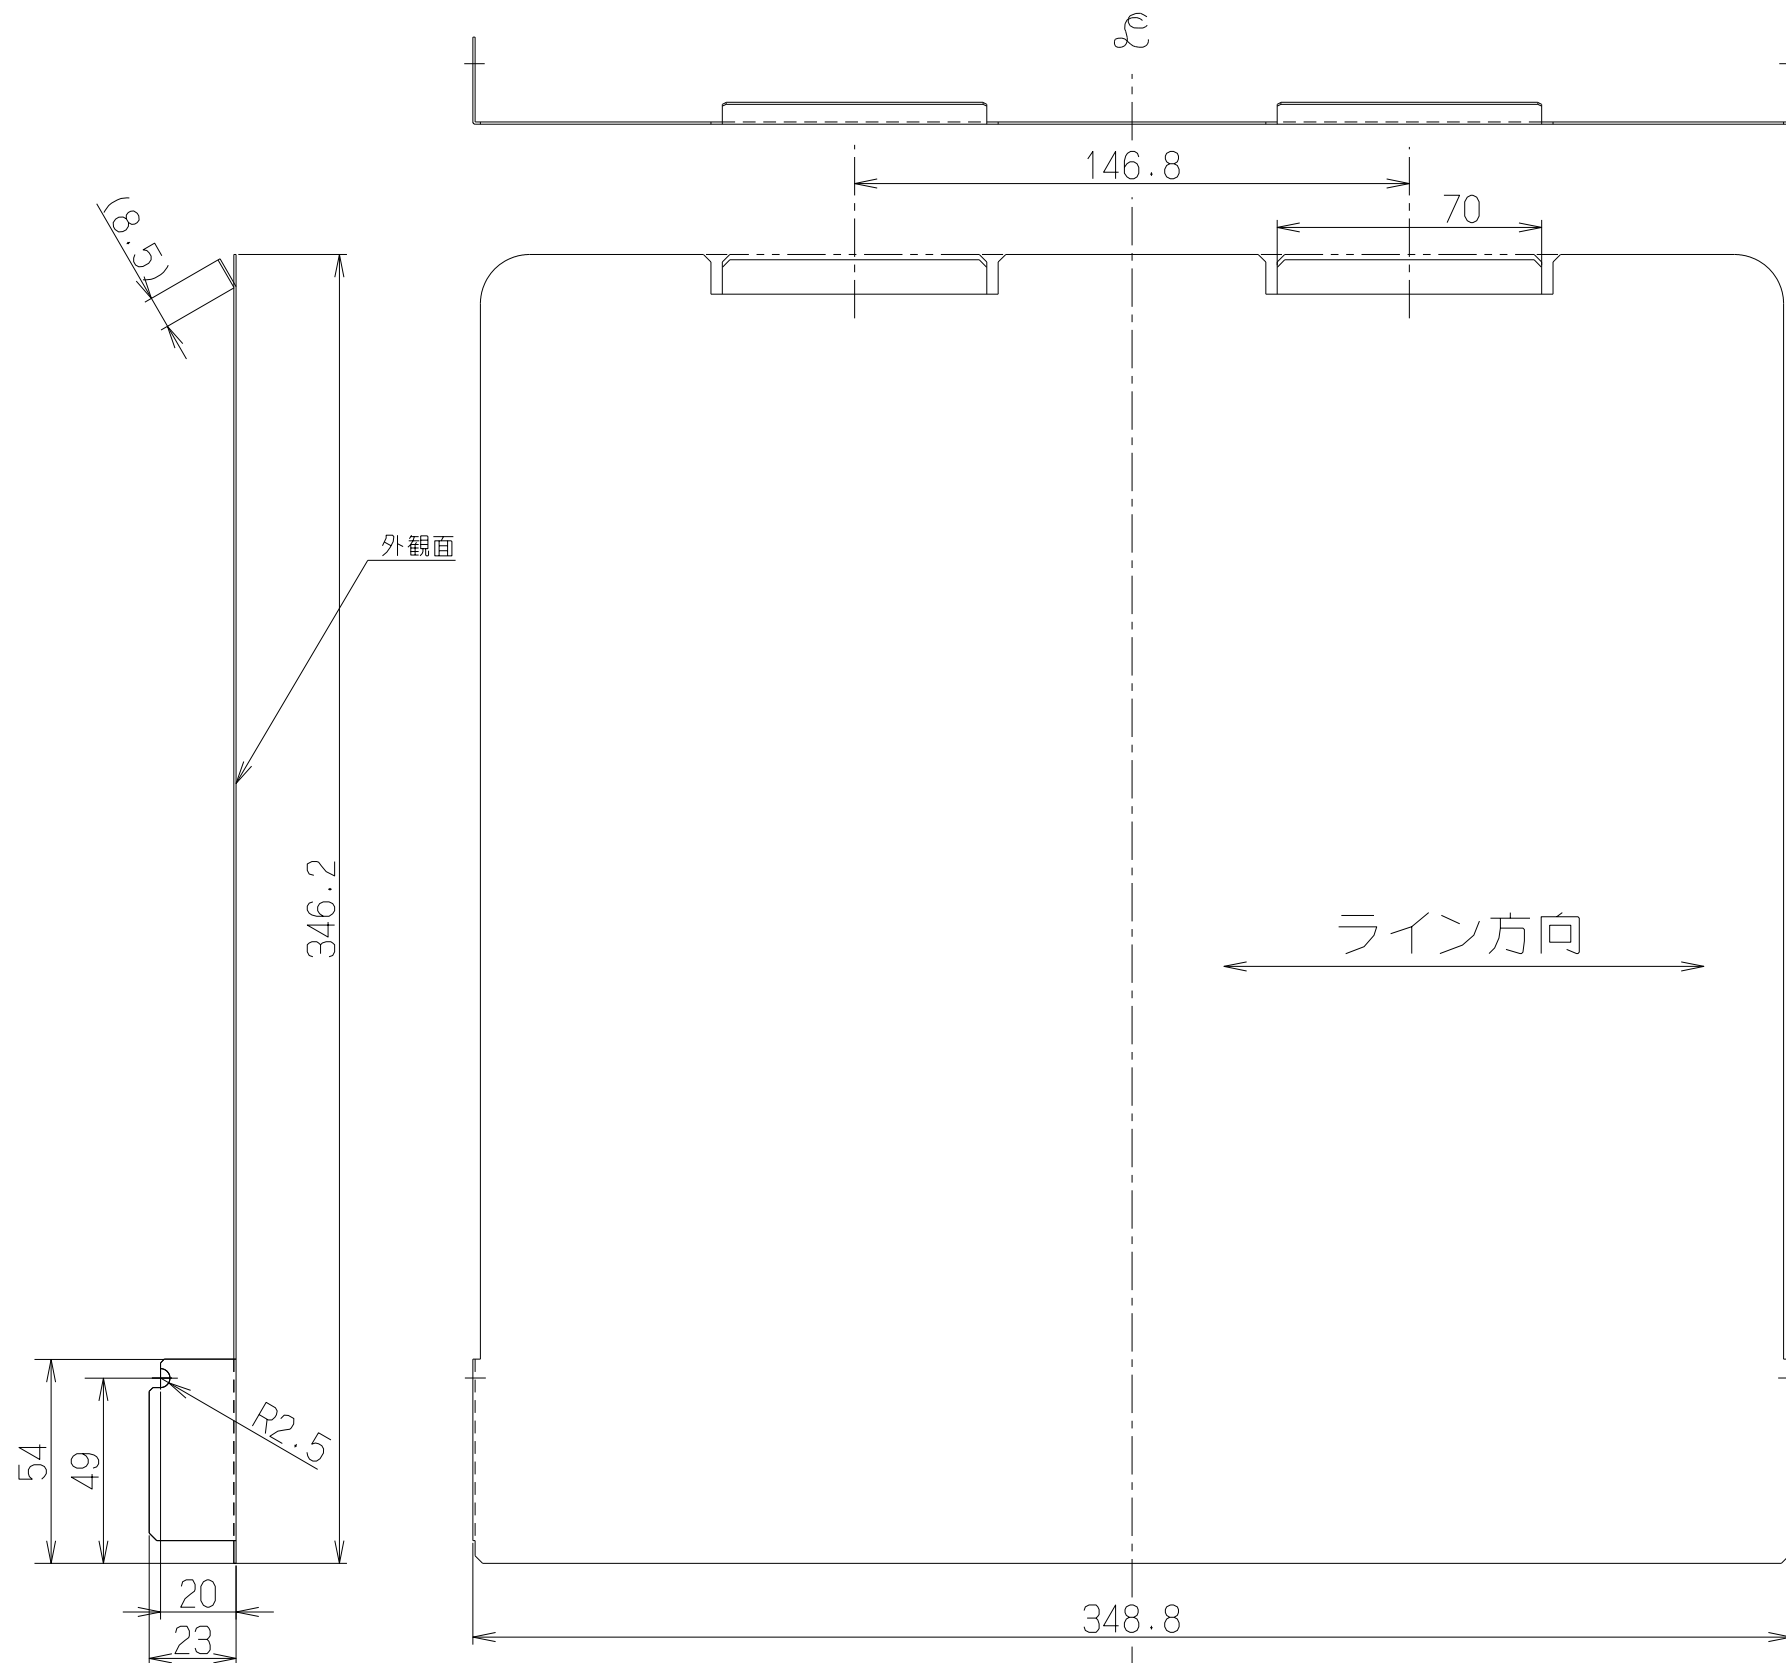

記号	変更履歴	技連番号	年月日	担当
△				
△				
△				
△				
△				

ALT1UP-S	109TP3Z5	ステンレス No.4仕		-
型名	製品コード	色調		区分No.
作成		型名	ALT1UP	
更新	****/**/**	別名	別売：ダクトカバー上塞ぎ板	
		図番	1091955	
-FUJIOH- 富士工業株式会社	三角法	尺度	1/2	製品姿図