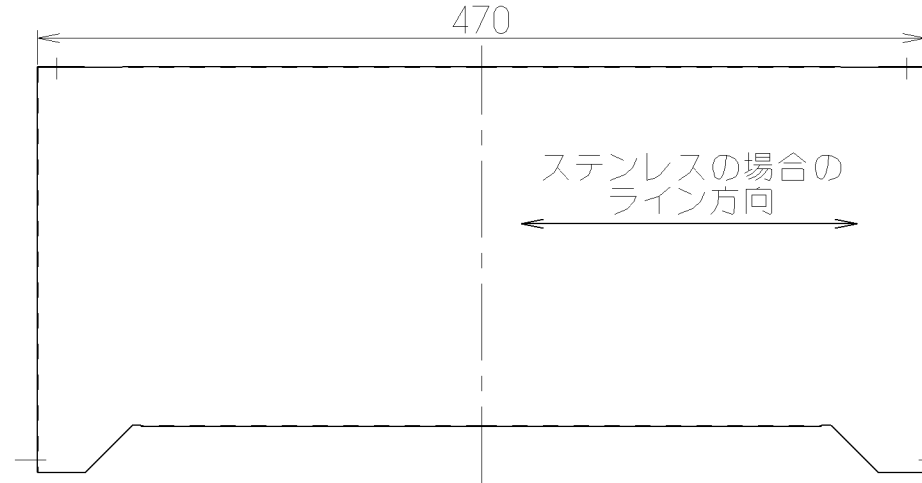

記号	変更履歴	技連番号	年月日	担当
△				
△				
△				
△				
△				

付属品
座付木ねじー4本
(φ5×25)

CACD-215S	109JJ8ZA	ステンレス(ヘアライン仕上げ)		-
CACD-215SI	109JJ7AA	Sメタリック		-
型名	製品コード	色調		区分No.
作成	2008/ 3/11		型名	CACD-215
更新	2008/ 5/14		図番	オリジナル 別売スライドダクト 1091099
富士工業株式会社		三角法	尺度	1/4
				製品姿図