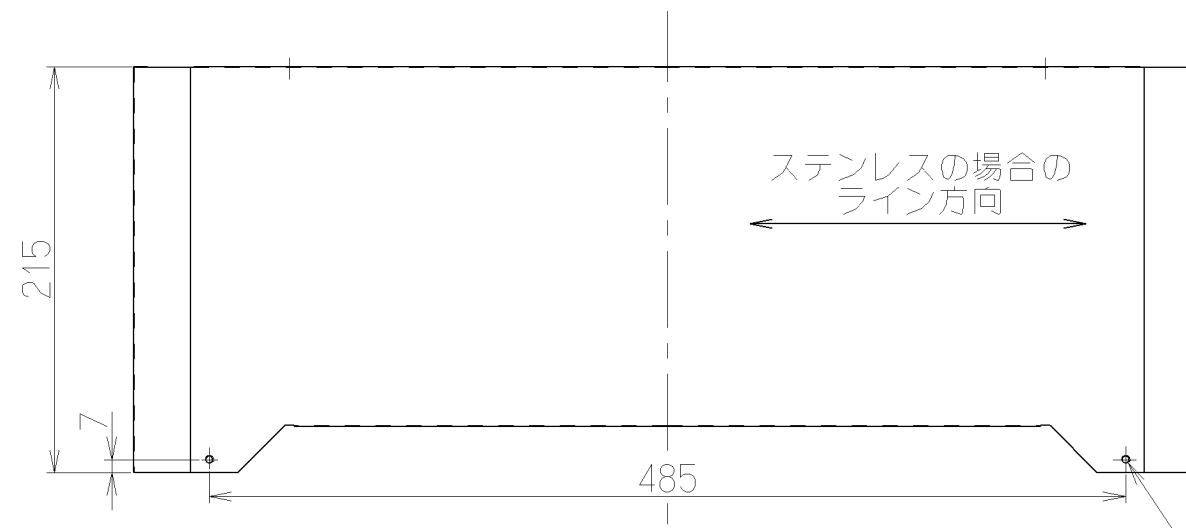

記号	変更履歴	技連番号	年月日	担当
△				
△				
△				
△				
△				

付属品
座付木ねじー4本
(φ5×25)

CACD-215S	109JJ8ZA	ステンレス(ヘアライン仕上げ)		-
CACD-215SI	109JJ7AA	Sメタリック		-
型名	製品コード	色調		区分No.
作成	2008/ 3/11		型名	CACD-215
更新	2008/ 5/14		図番	オリジナル 別売スライドダクト 1091099
富士工業株式会社		三角法	尺度	1/4
				製品姿図