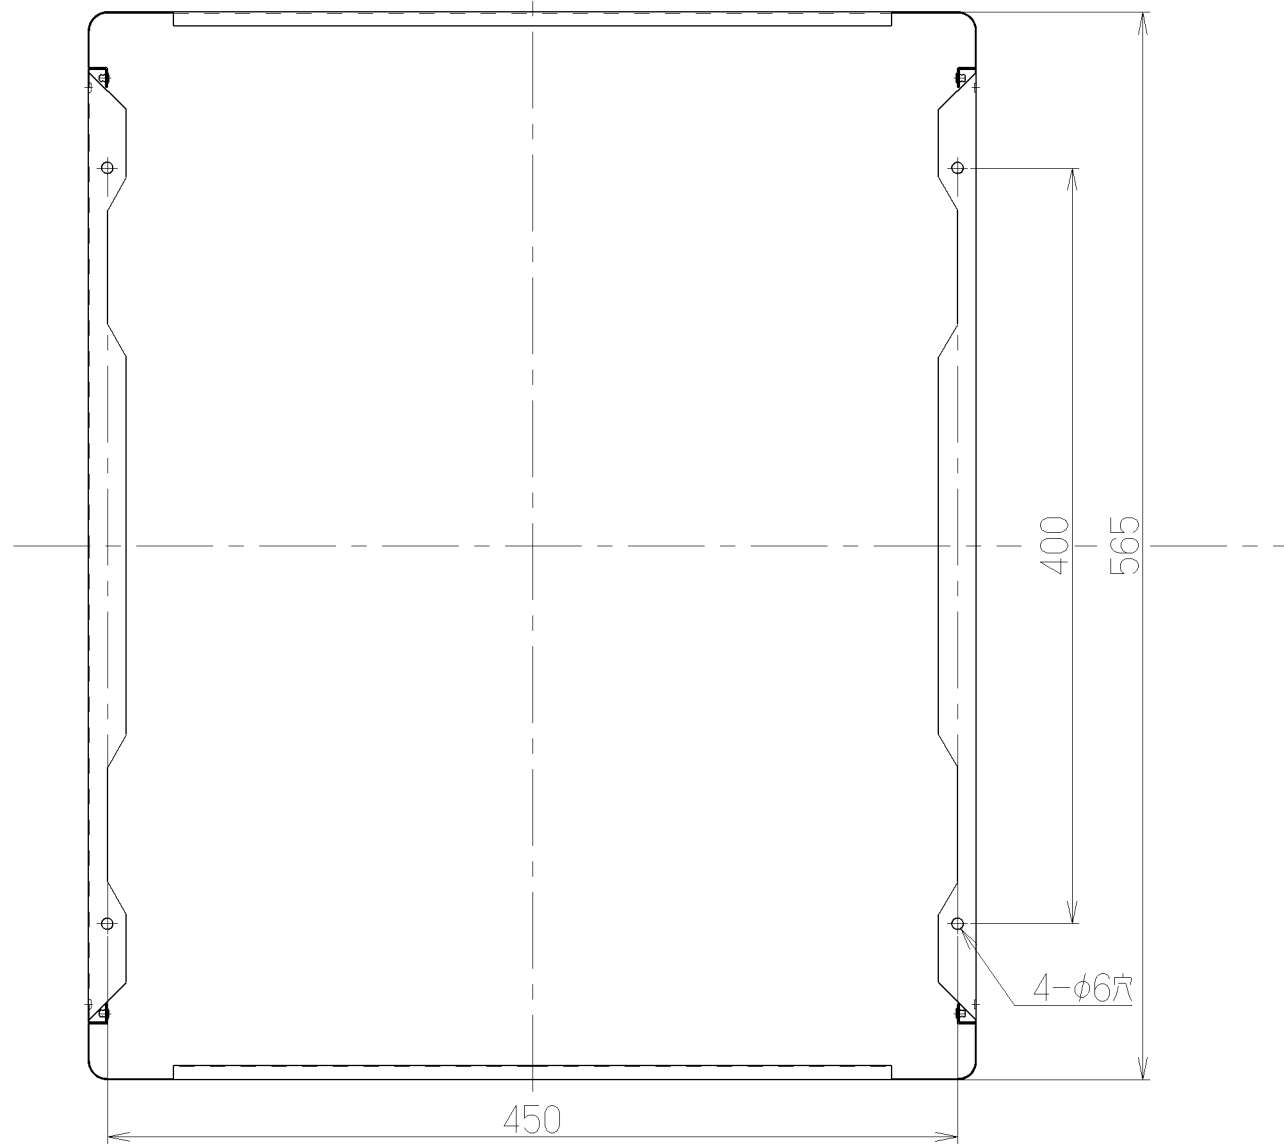

記号	変更履歴	技連番号	年月日	担当
△				
△				
△				
△				
△				

付属品
座付木ねじー4本
(φ5×25)

CACD-215S	109JJ8ZA	ステンレス(ヘアライン仕上げ)		-
CACD-215SI	109JJ7AA	Sメタリック		-
型名	製品コード	色調		区分No.
作成	2008/ 3/11		型名	CACD-215
更新	2008/ 5/14		図番	オリジナル 別売スライドダクト 1091099
富士工業株式会社		三角法	尺度	1/4
				製品姿図