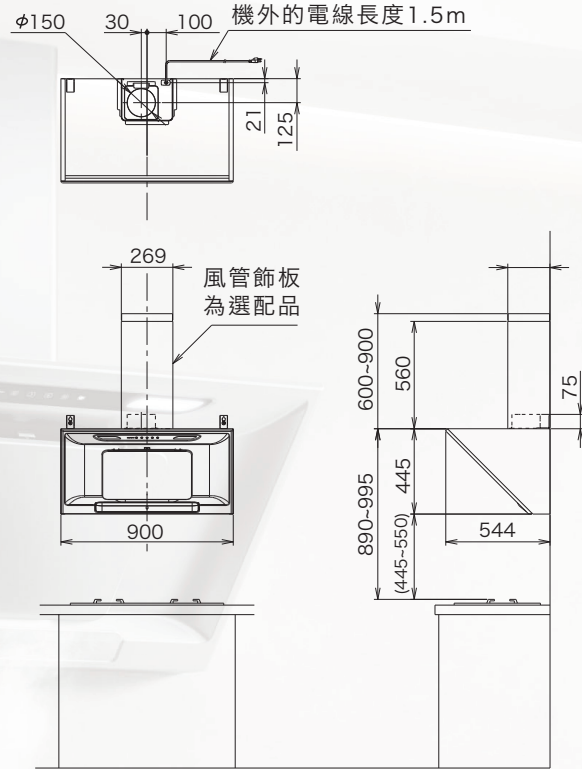

SM/ 星河銀

安裝圖

[單位: mm]

*產品圖片僅供說明之用，可能與實際產品有所不同
風管飾板為選配品

產品規格

型號	FR-SC2490P
類別	外排式
機體尺寸 [mm]	W900 x D544 x H445
重量 [kg]	21
消耗功率 [W] (110V)	150
使用電壓 [V/Hz]	110/60
出風口徑 [mm]	φ150
噪音 [dB] (110V)	56
濾油效能 [%]	85
開關型式	觸控式開關
調速	3段速
機身	防油塗層
風扇	帶超級Kirei塗層的風扇
整流板	防油塗層
濾油網	帶親水塗層的雙層親水疏油濾油網
馬達種類	AC馬達
照明	LED 1.5W x 2
定時模式	3分鐘