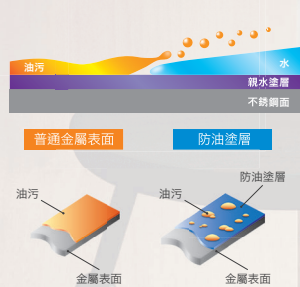

03/ 先進油污捕捉技術

- 使用油分離技術將捕獲的油煙匯集成油
- 將親水疏油濾油網以及風扇聚集的油，導流至集油杯

*保固條款
產品圖片僅供說明之用，可能與實際產品有所不同

04/ 人體工學斜面設計

- 人體工學斜面設計
- 近吸設計貼近爐面，有助於高效吸收烹飪油煙
- 適合所有身高，防止意外頭部碰撞

05/ 輕鬆保養

親水疏油濾油網

- 親水塗層
- 只需清水即可清洗