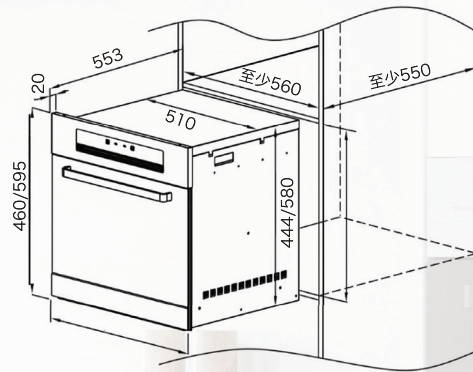

- 自動偵測電器啟動，風扇馬達開始運轉
- 排風待耗能降低後，風扇馬達持續運轉
- 排除剩餘蒸氣約20分鐘後，以慢速運轉12小時後進入停扇供電模式

02/ 全展式安全防護托盤

- 不鏽鋼全展示托盤，抽拉輕巧滑順，耐用好清潔
- 安全防護邊框，防掉落

03/ 時尚美觀設計

- 46公分與60公分高度，可依需求選擇合適的尺寸
- 觸控式面板，強化黑玻璃，高雅美觀好整理

型号

FZ-RC3546

FZ-RC3560

安裝圖

A.請預留12mm空間

*產品圖片僅供說明之用，可能與實際產品有所不同

[單位: mm]

產品規格

型號	FZ-RC3546	FZ-RC3560
類別	嵌入式	嵌入式
機體尺寸 [mm]	W596 x D553 x H460	W596 x D553 x H595
安裝尺寸 [mm]	W560 x D550 x H452	W560 x D550 x H587
重量 [kg]	23	26
額定電壓 [V/Hz]	110/60	110/60
插座輸出功率 [W]	1500	1500
消耗功率 [W]	16	16
傳動方式	橫流扇馬達	橫流扇馬達
操作類型	自動/手動	自動/手動
開關型式	觸控式開關	觸控式開關
托盤材質	不鏽鋼	不鏽鋼
機身材質	不鏽鋼	不鏽鋼