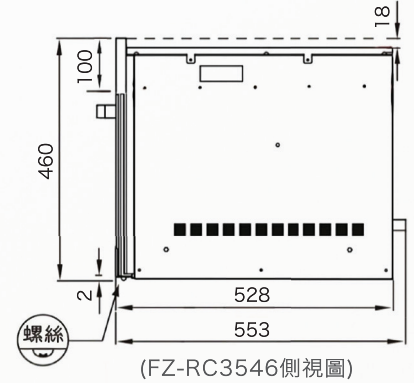

- 自動偵測電器啟動，風扇馬達開始運轉
- 排風待耗能降低後，風扇馬達持續運轉
- 排除剩餘蒸氣約20分鐘後，以慢速運轉12小時後進入停扇供電模式

02/ 全展式安全防護托盤

- 不鏽鋼全展示托盤，抽拉輕巧滑順，耐用好清潔
- 安全防護邊框，防掉落

03/ 時尚美觀設計

- 46公分與60公分高度，可依需求選擇合適的尺寸
- 觸控式面板，強化黑玻璃，高雅美觀好整理

型号

FZ-RC3546

FZ-RC3560

安裝圖

A.請預留12mm空間

*產品圖片僅供說明之用，可能與實際產品有所不同

[單位: mm]

產品規格

型號	FZ-RC3546	FZ-RC3560
類別	嵌入式	嵌入式
機體尺寸 [mm]	W596 x D553 x H460	W596 x D553 x H595
安裝尺寸 [mm]	W560 x D550 x H452	W560 x D550 x H587
重量 [kg]	23	26
額定電壓 [V/Hz]	110/60	110/60
插座輸出功率 [W]	1500	1500
消耗功率 [W]	16	16
傳動方式	橫流扇馬達	橫流扇馬達
操作類型	自動/手動	自動/手動
開關型式	觸控式開關	觸控式開關
托盤材質	不鏽鋼	不鏽鋼
機身材質	不鏽鋼	不鏽鋼