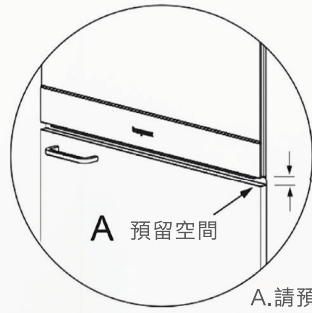

- 自動偵測電器啟動，風扇馬達開始運轉
- 排風待耗能降低後，風扇馬達持續運轉
- 排除剩餘蒸氣約20分鐘後，以慢速運轉12小時後進入停扇供電模式

02/ 全展式安全防護托盤

- 不鏽鋼全展示托盤，抽拉輕巧滑順，耐用好清潔
- 安全防護邊框，防掉落

03/ 時尚美觀設計

- 46公分與60公分高度，可依需求選擇合適的尺寸
- 觸控式面板，強化黑玻璃，高雅美觀好整理

型号

FZ-RC3546

FZ-RC3560

安裝圖

A.請預留12mm空間

*產品圖片僅供說明之用，可能與實際產品有所不同

[單位: mm]

產品規格

型號	FZ-RC3546	FZ-RC3560
類別	嵌入式	嵌入式
機體尺寸 [mm]	W596 x D553 x H460	W596 x D553 x H595
安裝尺寸 [mm]	W560 x D550 x H452	W560 x D550 x H587
重量 [kg]	23	26
額定電壓 [V/Hz]	110/60	110/60
插座輸出功率 [W]	1500	1500
消耗功率 [W]	16	16
傳動方式	橫流扇馬達	橫流扇馬達
操作類型	自動/手動	自動/手動
開關型式	觸控式開關	觸控式開關
托盤材質	不鏽鋼	不鏽鋼
機身材質	不鏽鋼	不鏽鋼