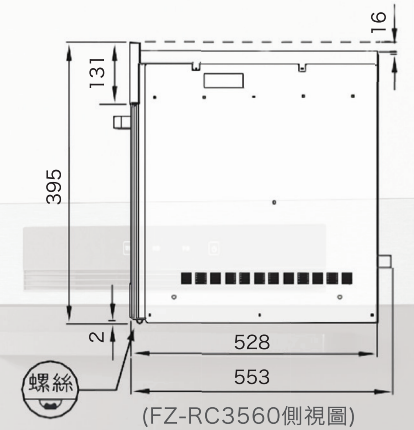

- 自動偵測電器啟動，風扇馬達開始運轉
- 排風待耗能降低後，風扇馬達持續運轉
- 排除剩餘蒸氣約20分鐘後，以慢速運轉12小時後進入停扇供電模式

02/ 全展式安全防護托盤

- 不鏽鋼全展示托盤，抽拉輕巧滑順，耐用好清潔
- 安全防護邊框，防掉落

03/ 時尚美觀設計

- 46公分與60公分高度，可依需求選擇合適的尺寸
- 觸控式面板，強化黑玻璃，高雅美觀好整理

型号

FZ-RC3546

FZ-RC3560

安裝圖

A.請預留12mm空間

*產品圖片僅供說明之用，可能與實際產品有所不同

[單位: mm]

產品規格

型號	FZ-RC3546	FZ-RC3560
類別	嵌入式	嵌入式
機體尺寸 [mm]	W596 x D553 x H460	W596 x D553 x H595
安裝尺寸 [mm]	W560 x D550 x H452	W560 x D550 x H587
重量 [kg]	23	26
額定電壓 [V/Hz]	110/60	110/60
插座輸出功率 [W]	1500	1500
消耗功率 [W]	16	16
傳動方式	橫流扇馬達	橫流扇馬達
操作類型	自動/手動	自動/手動
開關型式	觸控式開關	觸控式開關
托盤材質	不鏽鋼	不鏽鋼
機身材質	不鏽鋼	不鏽鋼