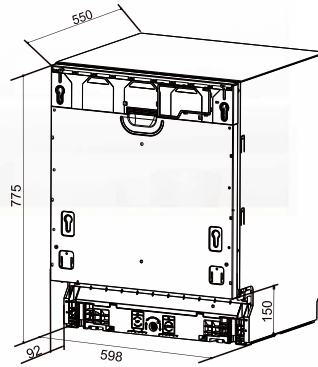

*保固條款
產品圖片僅供說明之用，可能與實際產品有所不同

型號

FZ-DW73

FZ-DW73 GLBK

*產品圖片僅供說明之用，可能與實際產品有所不同

安裝圖

FZ-DW73側視圖

FZ-DW73 GLBK側視圖

[單位:mm]

產品規格

型號	FZ-DW73	FZ-DW73 GLBK
機體尺寸 [mm]	W598 x D550 x H775	W598 x D570 x H775
安裝尺寸 [mm]	W600 x D575 x H780	W600 x D575 x H780
重量 [Kg]	40	52
使用電壓 [V/Hz]	220/60	220/60
消耗功率 [W]	1800	1800
安裝方式	嵌入式	嵌入式
洗滌方式	噴射沖洗	噴射沖洗
殺菌方式	紫外線燈+負離子	紫外線燈+負離子
乾燥方式	自動開門+PTC熱風循環+餘熱烘乾	自動開門+PTC熱風循環+餘熱烘乾
開關型式	觸控式開關	觸控式開關
門板	支援門板客製化	黑色玻璃
桶身材質	SUS+門內面板SUS304+底板SUS304	SUS+門內面板SUS304+底板SUS304
顯示板	LED顯示屏	LED顯示屏
餐具裝載容量	16人份碗盤組	16人份碗盤組
運行模式	6種洗滌程序	6種洗滌程序
防水等級	IPX1	IPX1
噪音值[dB](110V)	50	50
最低耗水量 [L]	12.3	12.3
標準耗水量 [L]	17.3	17.3
標準配備	X	踢腳板