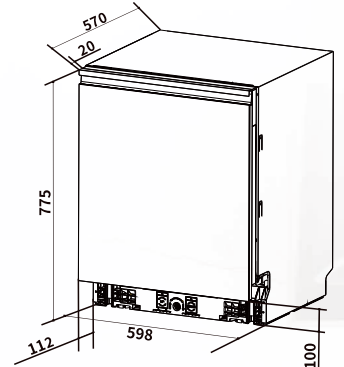

*保固條款
產品圖片僅供說明之用，可能與實際產品有所不同

型號

FZ-DW73

FZ-DW73 GLBK

*產品圖片僅供說明之用，可能與實際產品有所不同

安裝圖

FZ-DW73側視圖

FZ-DW73 GLBK側視圖

[單位:mm]

產品規格

型號	FZ-DW73	FZ-DW73 GLBK
機體尺寸 [mm]	W598 x D550 x H775	W598 x D570 x H775
安裝尺寸 [mm]	W600 x D575 x H780	W600 x D575 x H780
重量 [Kg]	40	52
使用電壓 [V/Hz]	220/60	220/60
消耗功率 [W]	1800	1800
安裝方式	嵌入式	嵌入式
洗滌方式	噴射沖洗	噴射沖洗
殺菌方式	紫外線燈+負離子	紫外線燈+負離子
乾燥方式	自動開門+PTC熱風循環+餘熱烘乾	自動開門+PTC熱風循環+餘熱烘乾
開關型式	觸控式開關	觸控式開關
門板	支援門板客製化	黑色玻璃
桶身材質	SUS+門內面板SUS304+底板SUS304	SUS+門內面板SUS304+底板SUS304
顯示板	LED顯示屏	LED顯示屏
餐具裝載容量	16人份碗盤組	16人份碗盤組
運行模式	6種洗滌程序	6種洗滌程序
防水等級	IPX1	IPX1
噪音值[dB](110V)	50	50
最低耗水量 [L]	12.3	12.3
標準耗水量 [L]	17.3	17.3
標準配備	X	踢腳板