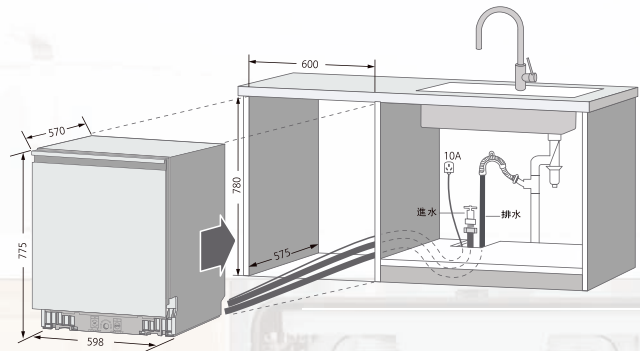

*保固條款
產品圖片僅供說明之用，可能與實際產品有所不同

型號

FZ-DW73

FZ-DW73 GLBK

*產品圖片僅供說明之用，可能與實際產品有所不同

安裝圖

FZ-DW73側視圖

FZ-DW73 GLBK側視圖

[單位:mm]

產品規格

型號	FZ-DW73	FZ-DW73 GLBK
機體尺寸 [mm]	W598 x D550 x H775	W598 x D570 x H775
安裝尺寸 [mm]	W600 x D575 x H780	W600 x D575 x H780
重量 [Kg]	40	52
使用電壓 [V/Hz]	220/60	220/60
消耗功率 [W]	1800	1800
安裝方式	嵌入式	嵌入式
洗滌方式	噴射沖洗	噴射沖洗
殺菌方式	紫外線燈+負離子	紫外線燈+負離子
乾燥方式	自動開門+PTC熱風循環+餘熱烘乾	自動開門+PTC熱風循環+餘熱烘乾
開關型式	觸控式開關	觸控式開關
門板	支援門板客製化	黑色玻璃
桶身材質	SUS+門內面板SUS304+底板SUS304	SUS+門內面板SUS304+底板SUS304
顯示板	LED顯示屏	LED顯示屏
餐具裝載容量	16人份碗盤組	16人份碗盤組
運行模式	6種洗滌程序	6種洗滌程序
防水等級	IPX1	IPX1
噪音值[dB](110V)	50	50
最低耗水量 [L]	12.3	12.3
標準耗水量 [L]	17.3	17.3
標準配備	X	踢腳板