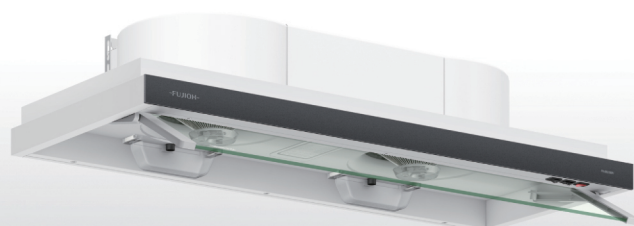

FR-BS2590V