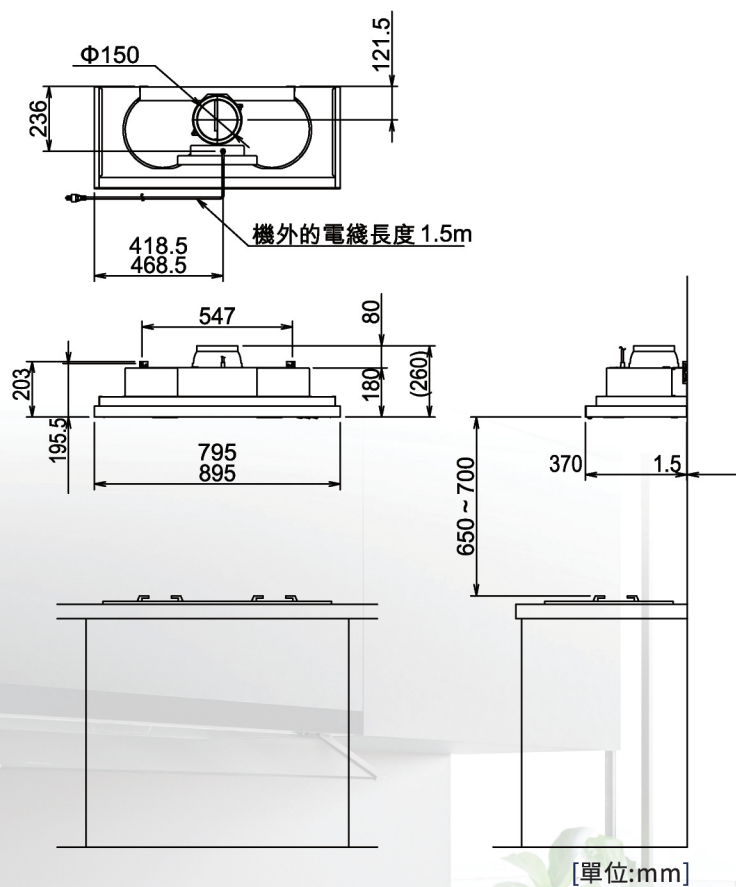

### 04/ 輕薄設計

- 前板側板厚度僅為4cm，  
易於與櫥櫃搭配
- 金屬灰玻璃面板營造  
現代廚房的獨特外觀

\*保固條款  
產品圖片僅供說明之用，可能與實際產品有所不同

## 安裝圖

\*產品圖片僅供說明之用，可能與實際產品有所不同

## 產品規格

型號	FR-BS2580V	FR-BS2590V
類別	外排式	外排式
機體尺寸 [mm]	W795XD370XH180	W895XD370XH180
重量 [kg]	13	13.6
消耗功率 [W] (110V)	270	270
使用電壓 [V/Hz]	110/60	110/60
出風口徑 [mm]	φ150	φ150
風量 [m <sup>3</sup> /min] (110V)	14.5	14.5
噪音 [dB] (110V)	59	59
濾油效能 [%]	77	77
開關型式	翹板式開關	翹板式開關
調速	3段速	3段速
機身	SPCC鋼板塗裝	SPCC鋼板塗裝
濾油網	防護網	防護網
前面擋板	玻璃	玻璃
馬達種類	AC馬達	AC馬達
照明	LED 6W X 1	LED 6W X 1