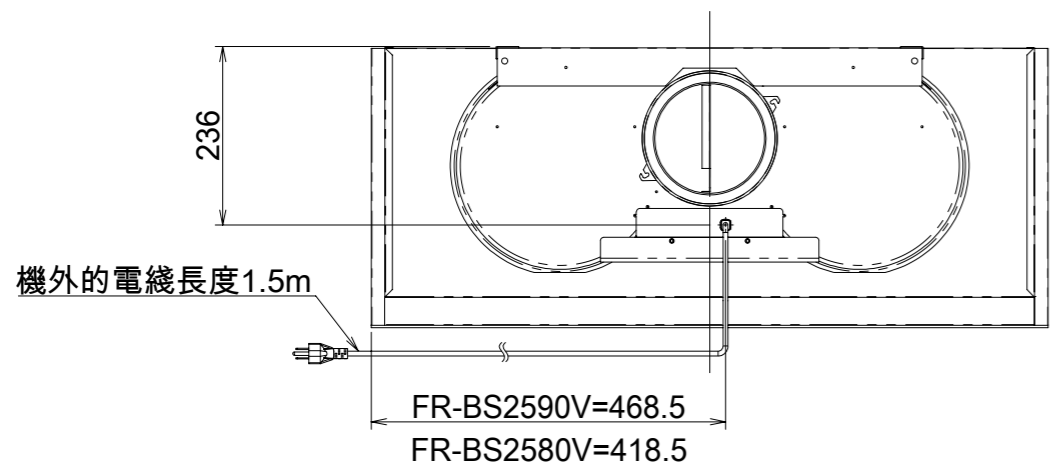

規格 (消耗電力顯示為燈點亮時的同時運作。)

機型名稱	額定電壓 (V)	風速	額定電壓 (Hz)	耗電功率 (W)	風量 (m ³ /min)		噪音 (dB)	重量 (kg)
					0Pa	-		
FR-BS2580V FR-BS2590V	110	Hi	60	270	14.5	-	59	FR-BS2580V 13.0 FR-BS2590V 13.6

電動機形式	2極電容誘導電動機	耐電壓	AC1250V 1分鐘	絕緣等級	B		
-------	-----------	-----	----------------	------	---	--	--

根据CNS3805标准測量風量值。

A詳解圖

比例尺寸 1:2

安裝高度

FR-BS2590V	—	—	—
FR-BS2580V	—	—	—
Model	Product code	Color	Note
Created date	08/09/2025	Product category	Cooker Hood
Updated date		Model	FR-BS2580/2590V
-FUJIOH-	Scale 1/10	Product outline drawing	