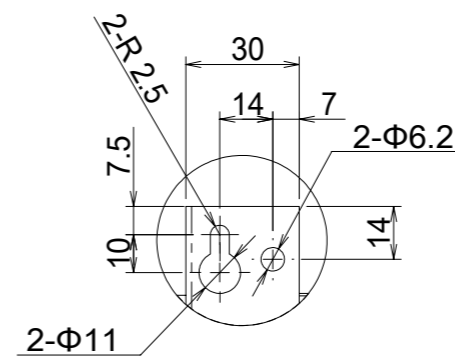

規格 (消耗電力顯示為燈點亮時的同時運作。)

機型名稱	額定電壓 (V)	風速	額定電壓 (Hz)	耗電功率 (W)	風量 (m ³ /min)		噪音 (dB)	重量 (kg)
					0Pa	-		
FR-BS2580V FR-BS2590V	110	Hi	60	270	14.5	-	59	FR-BS2580V 13.0 FR-BS2590V 13.6

電動機形式	2極電容誘導電動機	耐電壓	AC1250V 1分鐘	絕緣等級	B		
-------	-----------	-----	----------------	------	---	--	--

根据CNS3805标准測量風量值。

A詳解圖

比例尺寸 1:2

安裝高度

FR-BS2590V	—	—	—
FR-BS2580V	—	—	—
Model	Product code	Color	Note
Created date	08/09/2025	Product category	Cooker Hood
Updated date		Model	FR-BS2580/2590V
-FUJIOH-	Scale 1/10	Product outline drawing	