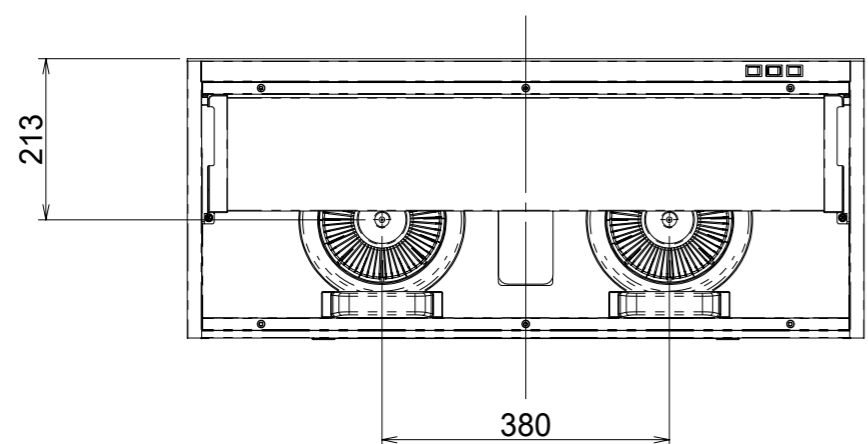

規格 (消耗電力顯示為燈點亮時的同時運作。)

機型名稱	額定電壓 (V)	風速	額定電壓 (Hz)	耗電功率 (W)	風量 (m ³ /min)		噪音 (dB)	重量 (kg)
					0Pa	-		
FR-BS2580V FR-BS2590V	110	Hi	60	270	14.5	-	59	FR-BS2580V 13.0 FR-BS2590V 13.6

電動機形式	2極電容誘導電動機	耐電壓	AC1250V 1分鐘	絕緣等級	B		
-------	-----------	-----	----------------	------	---	--	--

根据CNS3805标准測量風量值。

A詳解圖

比例尺寸 1:2

安裝高度

FR-BS2590V	—	—	—
FR-BS2580V	—	—	—
Model	Product code	Color	Note
Created date	08/09/2025	Product category	Cooker Hood
Updated date		Model	FR-BS2580/2590V
-FUJIOH-	Scale 1/10	Product outline drawing	