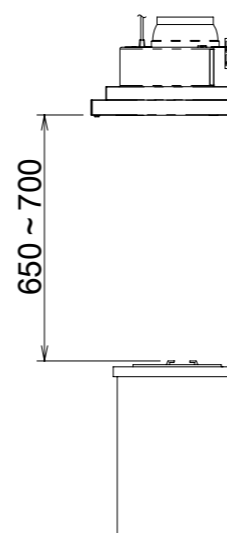

規格 (消耗電力顯示為燈點亮時的同時運作。)

機型名稱	額定電壓 (V)	風速	額定電壓 (Hz)	耗電功率 (W)	風量 (m ³ /min)		噪音 (dB)	重量 (kg)
					0Pa	-		
FR-BS2580V FR-BS2590V	110	Hi	60	270	14.5	-	59	FR-BS2580V 13.0 FR-BS2590V 13.6

電動機形式	2極電容誘導電動機	耐電壓	AC1250V 1分鐘	絕緣等級	B		
-------	-----------	-----	----------------	------	---	--	--

根据CNS3805标准測量風量值。

A詳解圖

比例尺寸 1:2

安裝高度

FR-BS2590V	—	—	—
FR-BS2580V	—	—	—
Model	Product code	Color	Note
Created date	08/09/2025	Product category	Cooker Hood
Updated date		Model	FR-BS2580/2590V
-FUJIOH-	Scale 1/10	Product outline drawing	