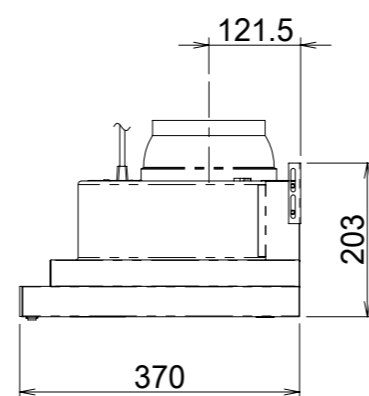

規格 (消耗電力顯示為燈點亮時的同時運作。)

機型名稱	額定電壓 (V)	風速	額定電壓 (Hz)	耗電功率 (W)	風量 (m ³ /min)		噪音 (dB)	重量 (kg)
					0Pa	-		
FR-BS2580V FR-BS2590V	110	Hi	60	270	14.5	-	59	FR-BS2580V 13.0 FR-BS2590V 13.6

電動機形式	2極電容誘導電動機	耐電壓	AC1250V 1分鐘	絕緣等級	B		
-------	-----------	-----	----------------	------	---	--	--

根据CNS3805标准測量風量值。

A詳解圖

比例尺寸 1:2

安裝高度

FR-BS2590V	—	—	—
FR-BS2580V	—	—	—
Model	Product code	Color	Note
Created date	08/09/2025	Product category	Cooker Hood
Updated date		Model	FR-BS2580/2590V
-FUJIOH-	Scale 1/10	Product outline drawing	