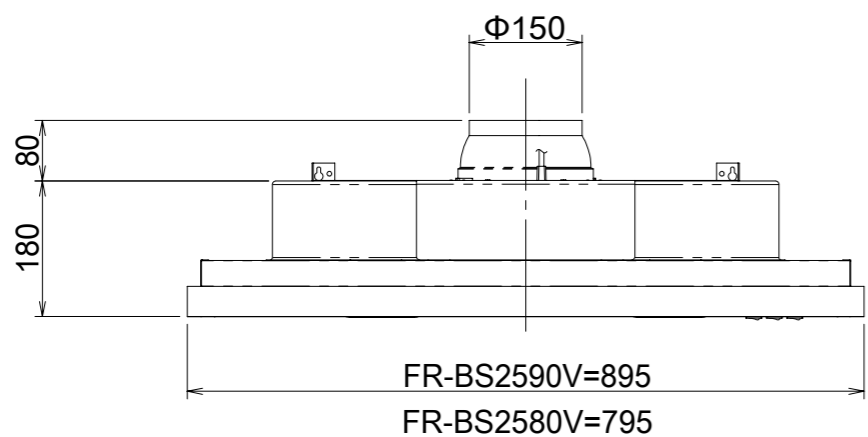

規格 (消耗電力顯示為燈點亮時的同時運作。)

機型名稱	額定電壓 (V)	風速	額定電壓 (Hz)	耗電功率 (W)	風量 (m ³ /min)		噪音 (dB)	重量 (kg)
					0Pa	-		
FR-BS2580V FR-BS2590V	110	Hi	60	270	14.5	-	59	FR-BS2580V 13.0 FR-BS2590V 13.6

電動機形式	2極電容誘導電動機	耐電壓	AC1250V 1分鐘	絕緣等級	B		
-------	-----------	-----	----------------	------	---	--	--

根据CNS3805标准測量風量值。

A詳解圖

比例尺寸 1:2

安裝高度

FR-BS2590V	—	—	—
FR-BS2580V	—	—	—
Model	Product code	Color	Note
Created date	08/09/2025	Product category	Cooker Hood
Updated date		Model	FR-BS2580/2590V
-FUJIOH-	Scale 1/10	Product outline drawing	