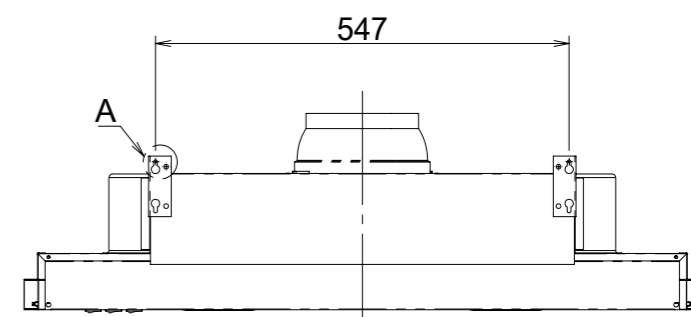

規格 (消耗電力顯示為燈點亮時的同時運作。)

機型名稱	額定電壓 (V)	風速	額定電壓 (Hz)	耗電功率 (W)	風量 (m ³ /min)		噪音 (dB)	重量 (kg)
					0Pa	-		
FR-BS2580V FR-BS2590V	110	Hi	60	270	14.5	-	59	FR-BS2580V 13.0 FR-BS2590V 13.6

電動機形式	2極電容誘導電動機	耐電壓	AC1250V 1分鐘	絕緣等級	B		
-------	-----------	-----	----------------	------	---	--	--

根据CNS3805标准測量風量值。

A詳解圖

比例尺寸 1:2

安裝高度

FR-BS2590V	—	—	—
FR-BS2580V	—	—	—
Model	Product code	Color	Note
Created date	08/09/2025	Product category	Cooker Hood
Updated date		Model	FR-BS2580/2590V
-FUJIOH-	Scale 1/10	Product outline drawing	